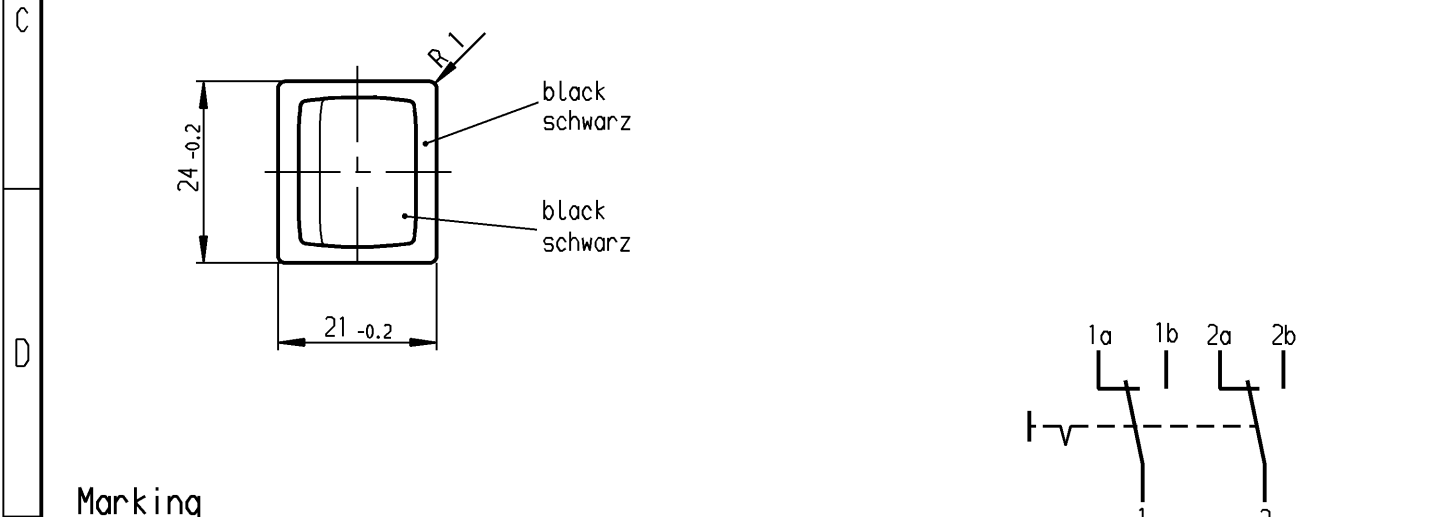

	1	2	3	4
A	recommended cut-out for snap-in fixing ( edge opposite to snap-in direction ) Empfohlener Ausschnitt fuer Rastbefestigung ( Grat gegenueber Bestueckungsseite )	wall thickness Wanddicke	length of cut-out Ausschnittlaenge	width of cut-out Ausschnittbreite
		0.75 to / bis 1.25	19.2 -0.1	21.9 +0.1
		1.25 to / bis 2	19.4 -0.1	21.9 +0.1
		2 to / bis 3	19.8 -0.1	21.9 +0.1

Fuer Form und Lage FOR SHAPE AND LOC.		Allgemeintoleranzen UNTOLERANCED DIMENSIONS		Pause COPY		Blatt SHEET		Typ K		Zeichn./DRAWING NO. 1804.6121		Index	
Fuer Winkel FOR ANGLE ± 2°		PROJECTION		Laengen LENGTH		Original DIN		K		A4		Appliance Switch	
Abmasse und Nennmassbereiche Angaben in mm		ALL DIMENSIONS ARE IN MILLIMETRES		Radien RADII		Mossstab SCALE		Z		1:1		Gerateschalter	
0-6 ± 0.2		ALL DIMENSIONS ARE IN MILLIMETRES		± 0.2		A4		Z		1:1		Appliance Switch	
>6-15 ± 0.4		ALL DIMENSIONS ARE IN MILLIMETRES		± 0.4		A4		Z		1:1		Gerateschalter	
>15-30 ± 0.4		ALL DIMENSIONS ARE IN MILLIMETRES		± 0.4		A4		Z		1:1		Gerateschalter	
>30-70 ±		ALL DIMENSIONS ARE IN MILLIMETRES		±		A4		Z		1:1		Gerateschalter	
>70-120 ±		ALL DIMENSIONS ARE IN MILLIMETRES		±		A4		Z		1:1		Gerateschalter	
>120-200 ±		ALL DIMENSIONS ARE IN MILLIMETRES		±		A4		Z		1:1		Gerateschalter	
c		g		CAD Medusa		Z		Z		Appliance Switch		Gerateschalter	
b		f		gez./DRAWN BY 05.08.05 WJ		Z		Z		Appliance Switch		Gerateschalter	
a		e		gepr./CHECKED BY mej		Z		Z		Appliance Switch		Gerateschalter	
43858		05.08.05 WJ		Ersatz fuer/REPLACEMENT OF		Z		Z		Appliance Switch		Gerateschalter	
Ausg. ISSUE		Aenderung REVISION		gez. DRAWN BY		Z		Z		Appliance Switch		Gerateschalter	
Ausg. ISSUE		Aenderung REVISION		gez. DRAWN BY		Z		Z		Appliance Switch		Gerateschalter	