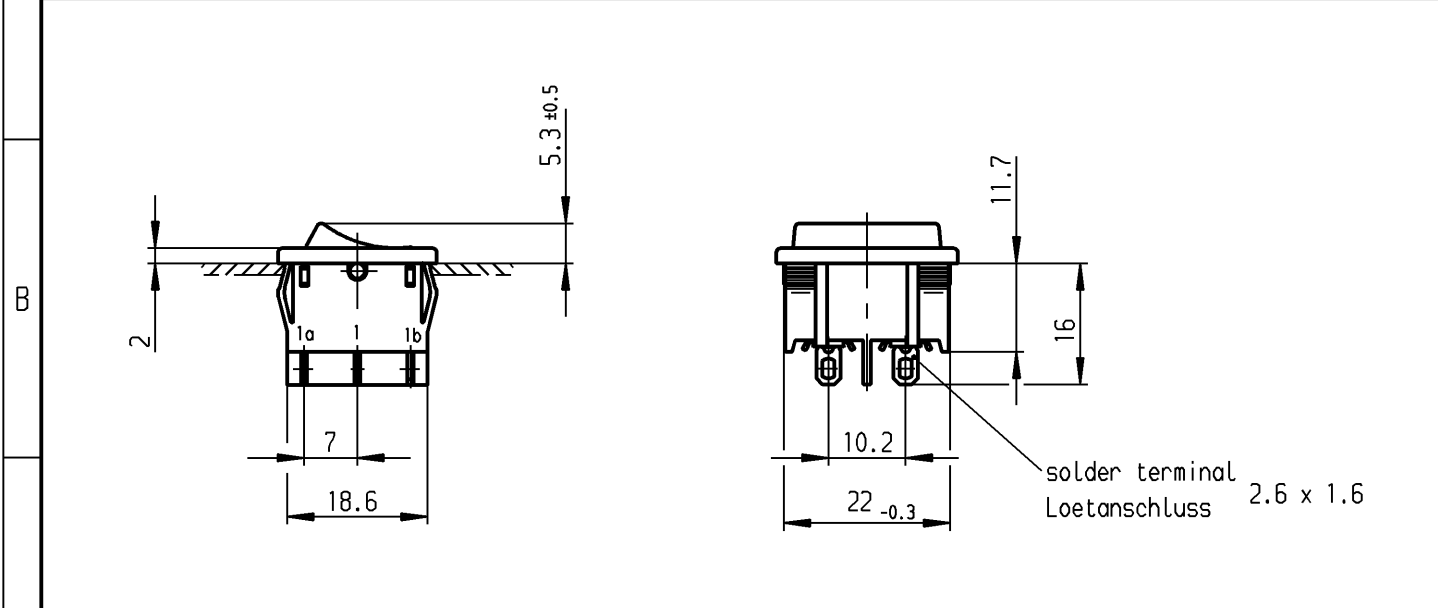

	1	2	3	4
A	recommended cut-out for snap-in fixing ( edge opposite to snap-in direction ) Empfohlener Ausschnitt fuer Rastbefestigung ( Grat gegenueber Bestueckungsseite )	wall thickness Wanddicke	length of cut-out Ausschnittlaenge	width of cut-out Ausschnittbreite
		0.75 to / bis 1.25	19.2 -0.1	21.9 +0.1
		1.25 to / bis 2	19.4 -0.1	21.9 +0.1
		2 to / bis 3	19.8 -0.1	21.9 +0.1

Fuer Form und Lage FOR SHAPE AND LOC.		Allgemeintoleranzen UNTOLERANCED DIMENSIONS		Pause COPY		Blatt SHEET		Typ K		Zeichn./DRAWING NO. 1804.6121		Index	
Fuer Winkel FOR ANGLE ± 2°		PROJECTION		Laengen LENGTH		Original DIN		K		A4		Appliance Switch	
Abmasse und Nennmassbereiche Angaben in mm		ALL DIMENSIONS ARE IN MILLIMETRES		Radien RADII		Mossstab SCALE		Z		1:1		Gerateschalter	
0-6 ± 0.2		ALL DIMENSIONS ARE IN MILLIMETRES		± 0.2		A4		Z		1:1		Appliance Switch	
>6-15 ± 0.4		ALL DIMENSIONS ARE IN MILLIMETRES		± 0.4		A4		Z		1:1		Gerateschalter	
>15-30 ± 0.4		ALL DIMENSIONS ARE IN MILLIMETRES		± 0.4		A4		Z		1:1		Gerateschalter	
>30-70 ±		ALL DIMENSIONS ARE IN MILLIMETRES		±		A4		Z		1:1		Gerateschalter	
>70-120 ±		ALL DIMENSIONS ARE IN MILLIMETRES		±		A4		Z		1:1		Gerateschalter	
>120-200 ±		ALL DIMENSIONS ARE IN MILLIMETRES		±		A4		Z		1:1		Gerateschalter	
c		g		CAD Medusa		Z		Z		Appliance Switch		Gerateschalter	
b		f		gez./DRAWN BY 05.08.05 WJ		Z		Z		Appliance Switch		Gerateschalter	
a		e		gepr./CHECKED BY mej		Z		Z		Appliance Switch		Gerateschalter	
43858		05.08.05 WJ		Ersatz fuer/REPLACEMENT OF		Z		Z		Appliance Switch		Gerateschalter	
Ausg. ISSUE		Aenderung REVISION		gez. DRAWN BY		Z		Z		Appliance Switch		Gerateschalter	
Ausg. ISSUE		Aenderung REVISION		gez. DRAWN BY		Z		Z		Appliance Switch		Gerateschalter	