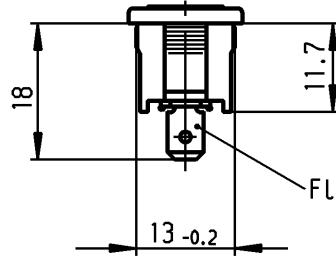

	1	2	3	4	
A	Empfohlener Ausschnitt für Rastbefestigung (Grat gegenüber Bestückungsseite) recommended cut-out for snap-in fixing (edge opposite to snap-in direction)	Wanddicke wall thickness		Ausschnittlänge length of cut-out	Ausschnittbreite width of cut-out
		0.75 bis / to 1.25		19.2 -0.1	12.9 +0.1
		1.25 bis / to 2		19.4 -0.1	12.9 +0.1
		2 bis / to 3		19.8 -0.1	12.9 +0.1

Flachstecker ähnlich / plug-in sim.
DIN 46 244-A4.8-0.8

VERTRAULICH-CONFIDENTIAL
 Ⓢ Alle Rechte bei Marquardt, auch fuer den Fall von Schutzrechtsanmeldungen. Jede Verfuugungsbefugnis, wie Kopier- und Weitergaberecht, bei uns.
 Ⓢ This document is the exclusive property of Marquardt. Without our consent, it may not be reproduced or given to third parties.

Diese Unterlage ist geistiges Eigentum der Firma Marquardt. Schutzvermerk nach DIN 34 beachten. Copyright reserved.

Für Form und Lage FOR SHAPE AND LOC.		Allgemeintoleranzen UNTOLERANCED DIMENSIONS		Pause COPY		Blatt SHEET		Typ	Zeichn./DRAWING NO.	Index
Für Winkel FOR ANGLE		Abmasse und Nennmassbereiche Angaben in mm		Laengen LENGTH		Original DIN		K	1807.1126	
±		Angaben in mm		Radien RADII		Maßstab SCALE				
±		ALL DIMENSIONS ARE IN MILLIMETRES		0-6 ± 0.2		A4 1:1		Pilot Light Leuchte		
±				>6-15 ± 0.4						
±				>15-30 ± 0.4				MARQUARDT Marquardt, D-78604 Riethem-Weilheim		
±				>30-70 ±						
±				>70-120 ±				Ersatz für/REPLACEMENT OF		
±				>120-200 ±						
c			g	CAD Medusa				gez./DRAWN BY 05.05.99 sig gepr./CHECKED BY mej		
b	64492	15.10.09 Mut	f							
a	47974	26.06.06 vor	e					Ersatz für/REPLACEMENT OF		
	27460	05.05.99 sig	d							
Ausg. ISSUE	Änderung REVISION	gez. DRAWN BY	Ausg. ISSUE	Änderung REVISION	gez. DRAWN BY					