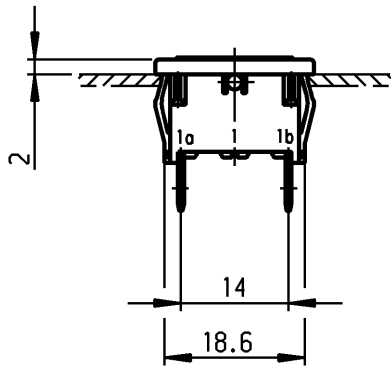

	1	2	3	4	
A	Empfohlener Ausschnitt für Rastbefestigung (Grat gegenüber Bestückungsseite) recommended cut-out for snap-in fixing (edge opposite to snap-in direction)	Wanddicke wall thickness		Ausschnittlänge length of cut-out	Ausschnittbreite width of cut-out
		0.75 bis / to 1.25		19.2 -0.1	12.9 +0.1
		1.25 bis / to 2		19.4 -0.1	12.9 +0.1
		2 bis / to 3		19.8 -0.1	12.9 +0.1

Diese Unterlage ist geistiges Eigentum der Firma Marquardt. Schutzvermerk nach DIN 34 beachten. Copyright reserved.

Für Form und Lage FOR SHAPE AND LOC.		Allgemeintoleranzen UNTOLERANCED DIMENSIONS		Pause COPY		Blatt SHEET		Typ	Zeichn./DRAWING NO.	Index
Für Winkel FOR ANGLE		Abmasse und Nennmassbereiche Angaben in mm		Laengen LENGTH		Original DIN		K	1807.1126	
±		Angaben in mm		Radien RADII		Maßstab SCALE				
±		ALL DIMENSIONS ARE IN MILLIMETRES		0-6 ± 0.2		A4 1:1		Pilot Light Leuchte		
±				>6-15 ± 0.4						
±				>15-30 ± 0.4				MARQUARDT Marquardt, D-78604 Riethem-Weilheim		
±				>30-70 ±						
±				>70-120 ±				Ersatz für/REPLACEMENT OF		
±				>120-200 ±						
c			g	CAD Medusa				gez./DRAWN BY 05.05.99 sig gepr./CHECKED BY mej		
b	64492	15.10.09 Mut	f							
a	47974	26.06.06 vor	e					Ersatz für/REPLACEMENT OF		
	27460	05.05.99 sig	d							
Ausg. ISSUE	Änderung REVISION	gez. DRAWN BY	Ausg. ISSUE	Änderung REVISION	gez. DRAWN BY					