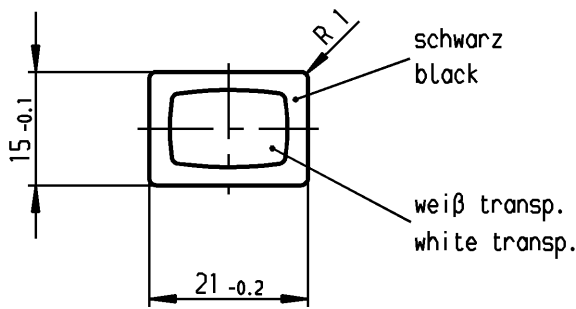

VERTRAULICH-CONFIDENTIAL
Ⓢ Alle Rechte bei Marquardt, auch fuer den Fall von Schutzrechtsanmeldungen. Jede Verfuugungsbefugnis, wie Kopier- und Weitergaberecht, bei uns.
Ⓢ This document is the exclusive property of Marquardt. Without our consent, it may not be reproduced or given to third parties.

Aufschrift
Marking

Ⓜ
1807.
230V~ T85°C
⚡
230V AC
RUL

Leuchte

Glimmlampe mit R_v für 230V~
Für Geräte der Klasse II geeignet

Pilot Light

neon lamp with R_v for 230V AC
suitable for appliances of class II

Herstellort /-jahr/-woche nach DIN EN 60062
date of manufacture: place/year/week acc. to DIN EN 60062

Diese Unterlage ist geistiges Eigentum der Firma Marquardt. Schutzvermerk nach DIN 34 beachten. Copyright reserved.

Für Form und Lage FOR SHAPE AND LOC.		Allgemeintoleranzen UNTOLERANCED DIMENSIONS		Pause COPY		Blatt SHEET		Typ	Zeichn./DRAWING NO.	Index
Für Winkel FOR ANGLE		Abmasse und Nennmassbereiche Angaben in mm		Laengen LENGTH		Original DIN		K	1807.1126	
±		Angaben in mm		Radien RADII		Maßstab SCALE				
±		ALL DIMENSIONS ARE IN MILLIMETRES		0-6 ± 0.2		A4 1:1		Pilot Light Leuchte		
±				>6-15 ± 0.4						
±				>15-30 ± 0.4				MARQUARDT Marquardt, D-78604 Riethem-Weilheim		
±				>30-70 ±						
±				>70-120 ±				Ersatz für/REPLACEMENT OF		
±				>120-200 ±						
c			g	CAD Medusa				gez./DRAWN BY 05.05.99 sig gepr./CHECKED BY mej		
b	64492	15.10.09 Mut	f							
a	47974	26.06.06 vor	e					Ersatz für/REPLACEMENT OF		
	27460	05.05.99 sig	d							
Ausg. ISSUE	Änderung REVISION	gez. DRAWN BY	Ausg. ISSUE	Änderung REVISION	gez. DRAWN BY