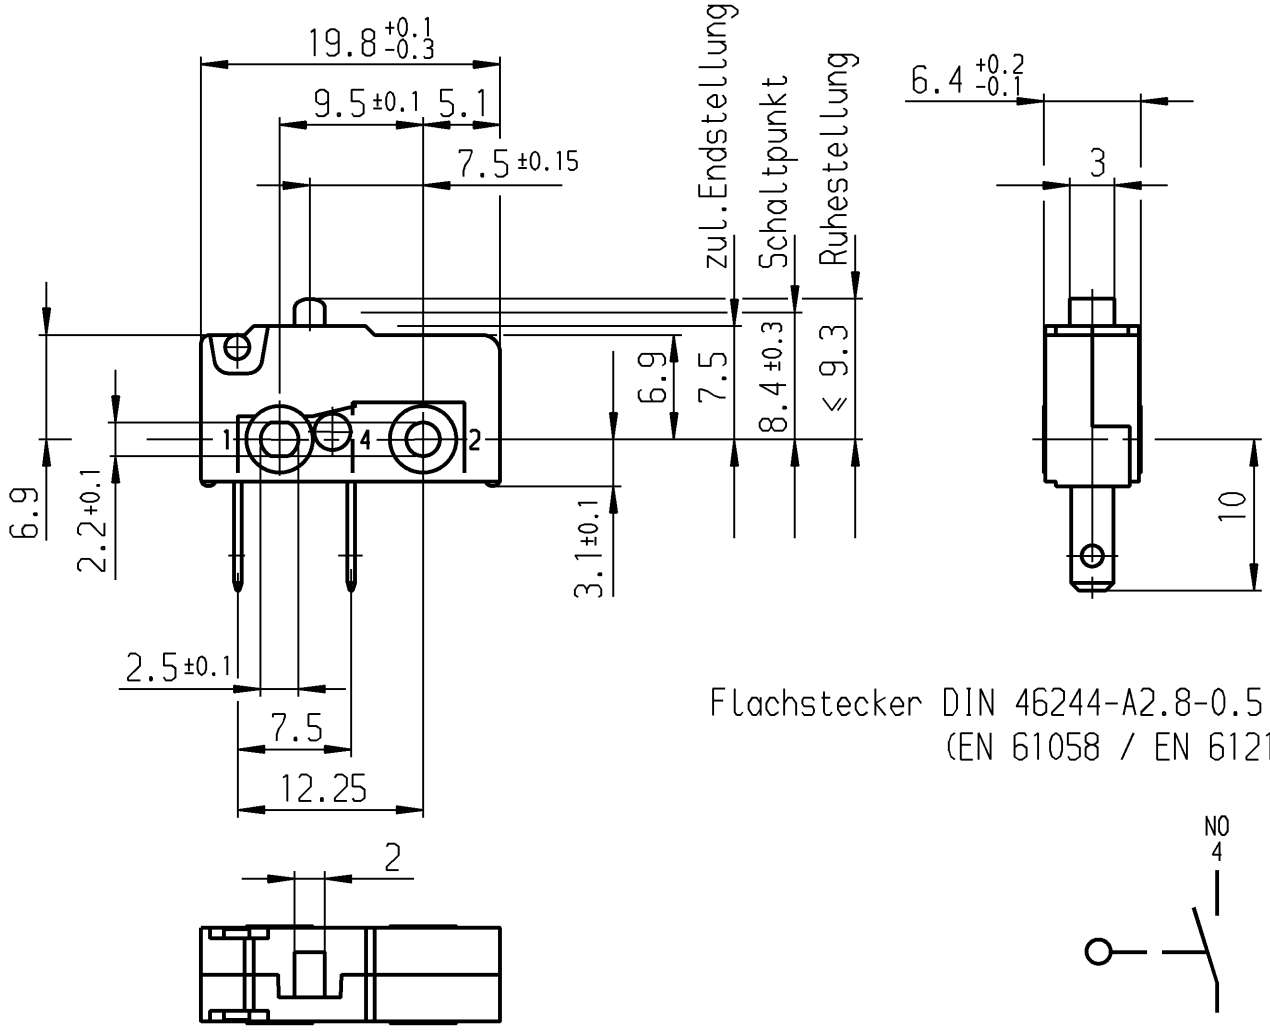

1 2 3 4

A

B

C

D

E

Flachstecker DIN 46244-A2.8-0.5
(EN 61058 / EN 61210)

Aufschrift

Ⓜ
1050 μ
5/250~
50E3 T100 **10**

5A 125-250V AC 1/10HP
R 56

Herstelljahr/-woche
nach DIN EN 60062

Schließer 1-polig

Schalt-Betätigungskraft ≤ 1.50 N
Rückschaltkraft ≥ 0.50 N
Differenzweg ≤ 0.20 mm

Schutzvermerk nach DIN 34 beachten COPYRIGHT RESERVED

Allgemeintoleranzen/UNTOLERANCED DIMENSIONS				PROJECTION		Pause COPY		Blatt von SHEET OF		Zeichn./DRAWING NO.	
Für Längen und Radien FOR LENGTHS AND RADII.		Abmaße in mm für Nennmaßbereich in mm ALL DIMENSIONS ARE IN MILLIMETRES					Original DIN A4 Maßstab SCALE 2:1		S 1050.1122		
±		bis/UP TO 6	über/OVER 6 bis/UP TO 30	über/OVER 30							
		0.2	0.3		0 10 20 30 mm		gez./DRAWN BY 03.12.91 Ble		Schnappschalter		
d			i		Ersatz für/REPLACEMENT OF		MARQUARDT Marquardt GmbH, D-78604 Rietheim-Weilheim				
c	29547	08.06.00 pfu	h								
b	22621	19.01.94 mk	g								
a			f								
			e								
Ausg. ISSUE	Änderung REVISION	gez. DRAWN BY	Ausg. ISSUE	Änderung REVISION	gez. DRAWN BY						