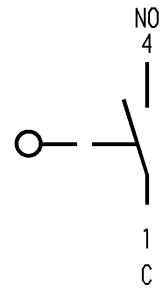

1 2 3 4

A

B

C

D

E

Flachstecker DIN 46244-A2.8-0.5
(EN 61058 / EN 61210)

Aufschrift

Ⓜ
1050 μ
5/250~
50E3 T100 **10**

5A 125-250V AC 1/10HP
R 56

Herstelljahr/-woche
nach DIN EN 60062

Schließer 1-polig

Schalt-Betätigungskraft ≤ 1.50 N
Rückschaltkraft ≥ 0.50 N
Differenzweg ≤ 0.20 mm

Schutzvermerk nach DIN 34 beachten COPYRIGHT RESERVED

Allgemeintoleranzen/UNTOLERANCED DIMENSIONS				PROJECTION		Pause COPY		Blatt von SHEET OF		Zeichn./DRAWING NO.	
Für Längen und Radien FOR LENGTHS AND RADII.		Abmaße in mm für Nennmaßbereich in mm ALL DIMENSIONS ARE IN MILLIMETRES					Original DIN A4 Maßstab SCALE 2:1		S 1050.1122		
±		bis/UP TO 6	über/OVER 6 bis/UP TO 30	über/OVER 30							
		0.2	0.3		0 10 20 30 mm		gez./DRAWN BY 03.12.91 Ble		Schnappschalter		
d			i		Ersatz für/REPLACEMENT OF		MARQUARDT Marquardt GmbH, D-78604 Rietheim-Weilheim				
c	29547	08.06.00 pfu	h								
b	22621	19.01.94 mk	g								
a			f								
			e								
Ausg. ISSUE	Änderung REVISION	gez. DRAWN BY	Ausg. ISSUE	Änderung REVISION	gez. DRAWN BY						