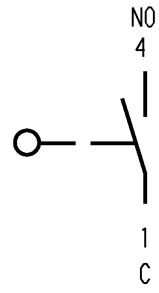

Flachstecker DIN 46 244-A2.8-0.5

Aufschrift

Schließer 1-polig

Ⓜ
1050 μ

Schalt-Betätigungskraft ≡ 1,50 N
 Rückschaltkraft ≡ 0,50 N
 Differenzweg ≡ 0,20 mm

Schutzvermerk nach DIN 34 beachten COPYRIGHT RESERVED

Allgemeintoleranzen/UNTOLERANCED DIMENSIONS				PROJECTION		Pause COPY		Blatt von SHEET OF		Zeichn./DRAWING NO.	
Für Längen und Radien FOR LENGTHS AND RADII.		Abmaße in mm für Nennmaßbereich in mm ALL DIMENSIONS ARE IN MILLIMETRES					Original DIN A4 Maßstab SCALE 2:1		S 1050.1426		
		bis/UP TO 6	über/OVER 6 bis/UP TO 30	über/OVER 30							
±		0.2 0.3							Schnappschalter		
d				i	gez./DRAWN BY 06.12.93 LM						
c				h							
b				g							
a				f							
				e							
Ausg. ISSUE	Änderung REVISION	gez. DRAWN BY	Ausg. ISSUE	Änderung REVISION	gez. DRAWN BY	Ersatz für/REPLACEMENT OF				MARQUARDT Marquardt GmbH, D-78604 Rietheim-Weilheim	