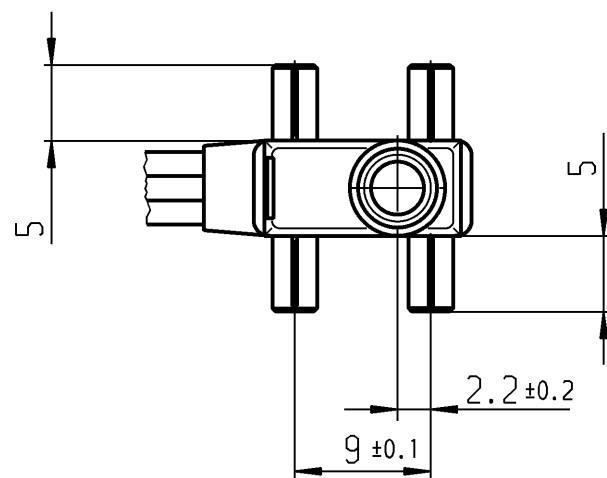

Leitung DIN 72551-FLRY-0.5-A-blau
 Leitung DIN 72551-FLRY-0.5-A-braun
 Leitung DIN 72551-FLRY-0.5-A-schwarz

Aufschrift

1055/58

Herstelljahr/-woche
 nach DIN EN 60062

Wechsler 1-polig

Schalt-Betaetigungskraft ≤ 1.8 N
 Rueckschaltkraft ≥ 0.5 N
 Differenzweg ≤ 0.4 mm
 Kontakte vergoldet
 Schutzart nach EN 60529 IP 67

Diese Unterlage ist geistiges Eigentum der Marquardt GmbH. Schutzvermerk nach DIN 34 beachten. Copyright reserved.

Für Form und Lage FOR SHAPE AND LOC.		Allgemeintoleranzen UNTOLERANCED DIMENSIONS		Pause COPY		Blatt SHEET		Typ	Zeichn./DRAWING NO.	Index	
Für Winkel FOR ANGLE		PROJECTION		Original DIN		Maßstab SCALE		K	1058.0553		
± 2°		Abmasse und Nennmassbereiche Angaben in mm		A3		2:1		1058			
		ALL DIMENSIONS ARE IN MILLIMETRES		0 10 20 30 mm				Schnappschalter			
c		g		CAD Medusa		Z		MARQUARDT			
b	34357	f		gez./DRAWN BY 25.10.01 gr				Marquardt GmbH, D-78604 Rietheim-Weilheim			
a	32699	e		gepr./CHECKED BY							
Ausg. ISSUE	Änderung REVISION	gez. DRAWN BY		Ausg. ISSUE		Änderung REVISION		gez. DRAWN BY		Ersatz für/REPLACEMENT OF	
		d									