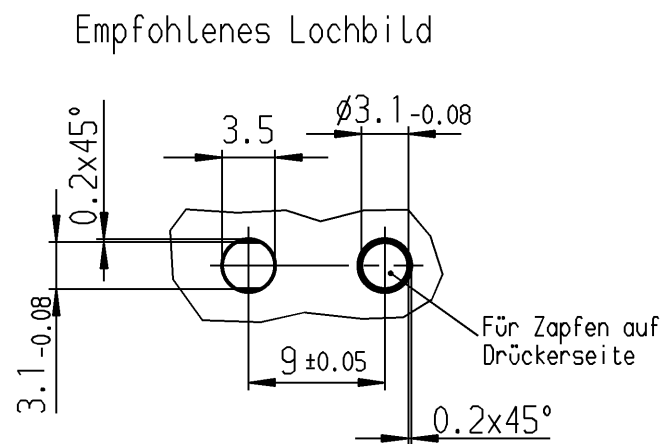

Leitung DIN 72551-FLRY-0.5-A-blau
 Leitung DIN 72551-FLRY-0.5-A-braun
 Leitung DIN 72551-FLRY-0.5-A-schwarz

Aufschrift

1055/58

Herstelljahr/-woche
 nach DIN EN 60062

Wechsler 1-polig

Schalt-Betaetigungskraft ≤ 1.8 N
 Rueckschaltkraft ≥ 0.5 N
 Differenzweg ≤ 0.4 mm
 Kontakte vergoldet
 Schutzart nach EN 60529 IP 67

Diese Unterlage ist geistiges Eigentum der Marquardt GmbH. Schutzvermerk nach DIN 34 beachten. Copyright reserved.

Für Form und Lage FOR SHAPE AND LOC.		Allgemeintoleranzen UNTOLERANCED DIMENSIONS		Pause COPY		Blatt SHEET		Typ	Zeichn./DRAWING NO.	Index	
Für Winkel FOR ANGLE		PROJECTION		Original DIN		Maßstab SCALE		K	1058.0553		
± 2°		Abmasse und Nennmassbereiche Angaben in mm		A3		2:1		1058			
		ALL DIMENSIONS ARE IN MILLIMETRES		0 10 20 30 mm				Schnappschalter			
c		g		CAD Medusa		Z		MARQUARDT			
b	34357	f		gez./DRAWN BY 25.10.01 gr				Marquardt GmbH, D-78604 Rietheim-Weilheim			
a	32699	e		gepr./CHECKED BY							
Ausg. ISSUE	Änderung REVISION	gez. DRAWN BY		Ausg. ISSUE		Änderung REVISION		gez. DRAWN BY		Ersatz für/REPLACEMENT OF	
		d									