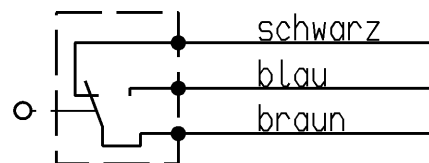

Leitung DIN 72551-FLRY-0.5-A-blau
 Leitung DIN 72551-FLRY-0.5-A-braun
 Leitung DIN 72551-FLRY-0.5-A-schwarz

Aufschrift

1055/58

Herstelljahr/-woche
 nach DIN EN 60062

Wechsler 1-polig

Schalt-Betaetigungskraft ≤ 1.8 N
 Rueckschaltkraft ≥ 0.5 N
 Differenzweg ≤ 0.4 mm
 Kontakte vergoldet
 Schutzart nach EN 60529 IP 67

Diese Unterlage ist geistiges Eigentum der Marquardt GmbH. Schutzvermerk nach DIN 34 beachten. Copyright reserved.

Für Form und Lage FOR SHAPE AND LOC.		Allgemeintoleranzen UNTOLERANCED DIMENSIONS		Pause COPY		Blatt SHEET		Typ	Zeichn./DRAWING NO.	Index	
Für Winkel FOR ANGLE		PROJECTION		Original DIN		Maßstab SCALE		K	1058.0553		
± 2°		Abmasse und Nennmassbereiche Angaben in mm		A3		2:1		1058			
		ALL DIMENSIONS ARE IN MILLIMETRES		0 10 20 30 mm				Schnappschalter			
c		g		CAD Medusa		Z		MARQUARDT			
b	34357	f		gez./DRAWN BY 25.10.01 gr				Marquardt GmbH, D-78604 Rietheim-Weilheim			
a	32699	e		gepr./CHECKED BY							
Ausg. ISSUE	Änderung REVISION	gez. DRAWN BY		Ausg. ISSUE		Änderung REVISION		gez. DRAWN BY		Ersatz für/REPLACEMENT OF	
		d									