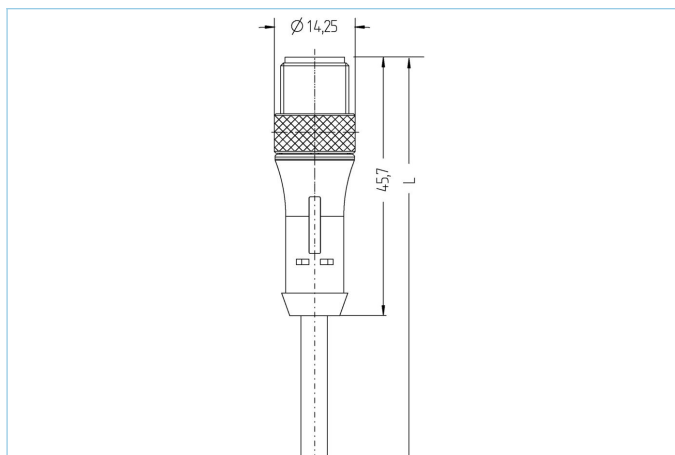

Anschlussleitung, base line, M12x1

Produktinformationen

Artikelbezeichnung	BL-WAS4-5/P00
Artikel-Nr.	8047914
Länge	5m
Zolltarif-Nr.	85444290
Step-Datei	BL-WAS4.stp
EAN	4047106007881

Technische Daten

Steckverbinder	Stecker, M12x1, axial
Polzahl	4
Pin-Belegung	1 BN, 2 WH, 3 BU, 4 BK
Codierung	A
Bemessungsspannung	250V
Strombelastbarkeit pro Pin (bei 40°C)	4A
Isolationswiderstand	$\geq 10^9 \Omega$
Durchgangswiderstand	$\leq 5 m\Omega$
Umgebungstemperatur	-30°C...+90°C
Material Kontakte	Metall, CuZn, vergoldet
Material Kontaktträger	Kunststoff, TPU, BK
Material Griffkörper	Kunststoff, TPU, BK
Material Überwurf	Metall, CuZn, vernickelt
Normen	IEC 61076-2-101
Schutzart (montiert)	IP65, IP67, IP68
Mechanische Lebensdauer	>100 Steckzyklen
Endenkonfektion	offenes Kabelende
Verschmutzungsgrad	3