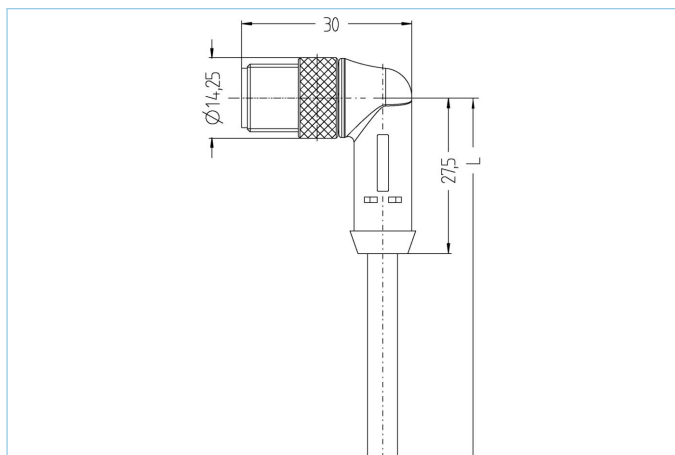

Anschlussleitung, base line, M12x1

Produktinformationen

Artikelbezeichnung	BL-WWAS3-5/P00
Artikel-Nr.	8047918
Länge	5m
Zolltarif-Nr.	85444290
Step-Datei	BL-WWAS3.stp
EAN	4047106007904

Technische Daten

Steckverbinder	Stecker, M12x1, gewinkelt
Polzahl	3
Pin-Belegung	1 BN, 3 BU, 4 BK
Codierung	A
Bemessungsspannung	250V
Strombelastbarkeit pro Pin (bei 40°C)	4A
Isolationswiderstand	$\geq 10^9 \Omega$
Durchgangswiderstand	$\leq 5 m\Omega$
Umgebungstemperatur	-30°C...+90°C
Material Kontakte	Metall, CuZn, vergoldet
Material Kontaktträger	Kunststoff, TPU, BK
Material Griffkörper	Kunststoff, TPU, BK
Material Überwurf	Metall, CuZn, vernickelt
Normen	IEC 61076-2-101
Schutzart (montiert)	IP65, IP67, IP68
Mechanische Lebensdauer	>100 Steckzyklen
Endenkonfektion	offenes Kabelende
Verschmutzungsgrad	3