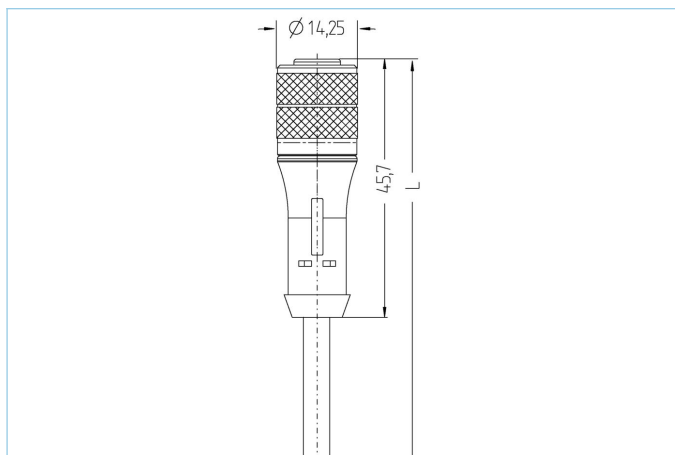

## Anschlussleitung, base line, M12x1

### Technische Daten

Steckverbinder	Kupplung, M12x1, axial
Polzahl	3
Pin-Belegung	1 BN, 3 BU, 4 BK
Codierung	A
Bemessungsspannung	250V
Strombelastbarkeit pro Pin (bei 40°C)	4A
Isolationswiderstand	$\geq 10^9 \Omega$
Durchgangswiderstand	$\leq 5 m\Omega$
Umgebungstemperatur	-30°C...+90°C
Material Kontakte	Metall, CuSn, vergoldet
Material Kontaktträger	Kunststoff, TPU, BK
Material Griffkörper	Kunststoff, TPU, BK
Material Überwurf	Metall, CuZn, vernickelt
Material Dichtung (Kupplung)	FPM/FKM
Normen	IEC 61076-2-101
Schutzart (montiert)	IP65, IP67, IP68
Mechanische Lebensdauer	>100 Steckzyklen
Endenkonfektion	offenes Kabelende
Verschmutzungsgrad	3