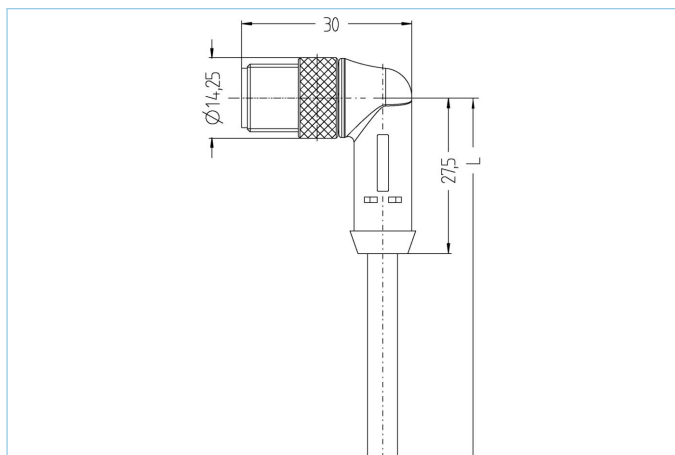

## Anschlussleitung, base line, M12x1

### Produktinformationen

Artikelbezeichnung	BL-WWAS4-2/P00
Artikel-Nr.	8050297
Länge	2m
Zolltarif-Nr.	85444290
Step-Datei	BL-WWAS4.stp
EAN	4047106010133

### Technische Daten

Steckverbinder	Stecker, M12x1, gewinkelt
Polzahl	4
Pin-Belegung	1 BN, 2 WH, 3 BU, 4 BK
Codierung	A
Bemessungsspannung	250V
Strombelastbarkeit pro Pin (bei 40°C)	4A
Isolationswiderstand	$\geq 10^9 \Omega$
Durchgangswiderstand	$\leq 5 m\Omega$
Umgebungstemperatur	-30°C...+90°C
Material Kontakte	Metall, CuZn, vergoldet
Material Kontaktträger	Kunststoff, TPU, BK
Material Griffkörper	Kunststoff, TPU, BK
Material Überwurf	Metall, CuZn, vernickelt
Normen	IEC 61076-2-101
Schutzart (montiert)	IP65, IP67, IP68
Mechanische Lebensdauer	>100 Steckzyklen
Endenkonfektion	offenes Kabelende
Verschmutzungsgrad	3

Außendurchmesser Mantel	4,50 mm
Material Leitungsmantel	PVC
Mantelfarbe	fenstergrau, ähnlich RAL7040
Aderquerschnitt	4 x 0,34 mm <sup>2</sup>
Material Aderisolierung	PVC
Aderfarben	BN, WH, BU, BK
Litzenaufbau	19 x 0,15 mm
Biegeradius (fest)	5 x Ø-Leitung
Biegeradius (bewegt)	10 x Ø-Leitung
Temperaturbereich (bewegt)	0°C...+80°C
Temperaturbereich (fest)	-25°C...+80°C
Nennspannung Leitung	≤300 V
Besondere Eigenschaften	seewasserbeständig, recyclefähig, LABS-frei, RoHs-konform, säure- u. laugenbeständig, ozonbeständig, UV-beständig