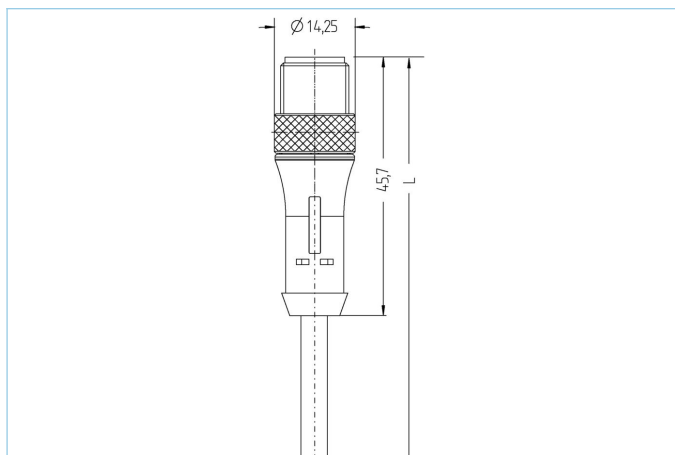

Anschlussleitung, base line, M12x1

Produktinformationen

Artikelbezeichnung	BL-WAS3-2/P00
Artikel-Nr.	8050815
Länge	2m
Zolltarif-Nr.	85444290
Step-Datei	BL-WAS3.stp
EAN	4047106011109

Technische Daten

Steckverbinder	Stecker, M12x1, axial
Polzahl	3
Pin-Belegung	1 BN, 3 BU, 4 BK
Codierung	A
Bemessungsspannung	250V
Strombelastbarkeit pro Pin (bei 40°C)	4A
Isolationswiderstand	$\geq 10^9 \Omega$
Durchgangswiderstand	$\leq 5 m\Omega$
Umgebungstemperatur	-30°C...+90°C
Material Kontakte	Metall, CuZn, vergoldet
Material Kontaktträger	Kunststoff, TPU, BK
Material Griffkörper	Kunststoff, TPU, BK
Material Überwurf	Metall, CuZn, vernickelt
Normen	IEC 61076-2-101
Schutzart (montiert)	IP65, IP67, IP68
Mechanische Lebensdauer	>100 Steckzyklen
Endenkonfektion	offenes Kabelende
Verschmutzungsgrad	3

Leitung	P00, PVC
---------	----------

PVC-Kabel für den Einsatz in der Regelungs-, Steuertechnik und Sensorik. Geeignet für die Verwendung im Trockenbereich bei Verpackungsmaschinen und Montage- und Fördertechnik. Hohe Flexibilität bei unbelasteter Bewegung (bedingter Schleppketteneinsatz möglich). Prädestiniert für die Verwendung in der Lebensmittel- und Getränkeindustrie.

Außendurchmesser Mantel	4,20 mm
Material Leitungsmantel	PVC
Mantelfarbe	fenstergrau, ähnlich RAL7040
Aderquerschnitt	3 x 0,34 mm ²
Material Aderisolierung	PVC
Aderfarben	BN, BU, BK
Litzenaufbau	19 x 0,15 mm
Biegeradius (fest)	5 x Ø-Leitung
Biegeradius (bewegt)	10 x Ø-Leitung
Temperaturbereich (bewegt)	0°C...+80°C
Temperaturbereich (fest)	-25°C...+80°C
Nennspannung Leitung	≤300 V
Besondere Eigenschaften	seewasserbeständig, recyclefähig, LABS-frei, RoHs-konform, säure- u. laugenbeständig, ozonbeständig, UV-beständig