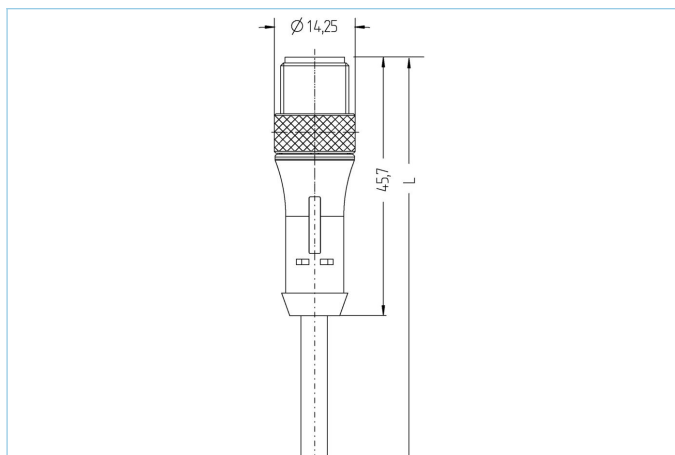

Anschlussleitung, base line, M12x1

Produktinformationen

Artikelbezeichnung	BL-WAS3-10/P00
Artikel-Nr.	8050818
Länge	10m
Zolltarif-Nr.	85444290
Step-Datei	BL-WAS3.stp
EAN	4047106011123

Technische Daten

Steckverbinder	Stecker, M12x1, axial
Polzahl	3
Pin-Belegung	1 BN, 3 BU, 4 BK
Codierung	A
Bemessungsspannung	250V
Strombelastbarkeit pro Pin (bei 40°C)	4A
Isolationswiderstand	$\geq 10^9 \Omega$
Durchgangswiderstand	$\leq 5 m\Omega$
Umgebungstemperatur	-30°C...+90°C
Material Kontakte	Metall, CuZn, vergoldet
Material Kontaktträger	Kunststoff, TPU, BK
Material Griffkörper	Kunststoff, TPU, BK
Material Überwurf	Metall, CuZn, vernickelt
Normen	IEC 61076-2-101
Schutzart (montiert)	IP65, IP67, IP68
Mechanische Lebensdauer	>100 Steckzyklen
Endenkonfektion	offenes Kabelende
Verschmutzungsgrad	3