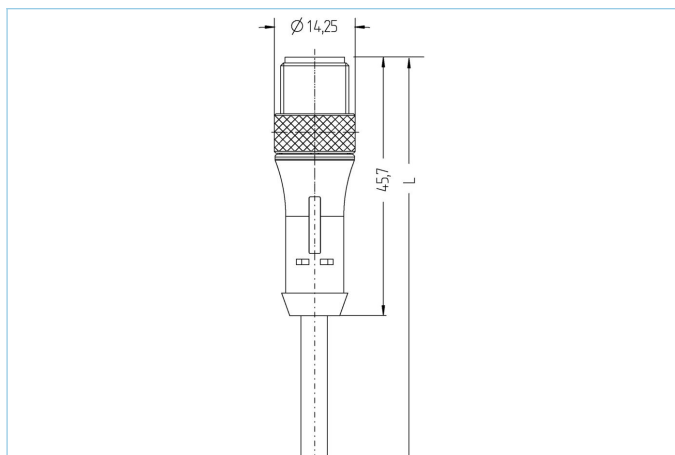

Anschlussleitung, base line, M12x1

Produktinformationen

Artikelbezeichnung	BL-WAS4-2/P00
Artikel-Nr.	8050821
Länge	2m
Zolltarif-Nr.	85444290
Step-Datei	BL-WAS4.stp
EAN	4047106011154

Technische Daten

Steckverbinder	Stecker, M12x1, axial
Polzahl	4
Pin-Belegung	1 BN, 2 WH, 3 BU, 4 BK
Codierung	A
Bemessungsspannung	250V
Strombelastbarkeit pro Pin (bei 40°C)	4A
Isolationswiderstand	$\geq 10^9 \Omega$
Durchgangswiderstand	$\leq 5 m\Omega$
Umgebungstemperatur	-30°C...+90°C
Material Kontakte	Metall, CuZn, vergoldet
Material Kontaktträger	Kunststoff, TPU, BK
Material Griffkörper	Kunststoff, TPU, BK
Material Überwurf	Metall, CuZn, vernickelt
Normen	IEC 61076-2-101
Schutzart (montiert)	IP65, IP67, IP68
Mechanische Lebensdauer	>100 Steckzyklen
Endenkonfektion	offenes Kabelende
Verschmutzungsgrad	3