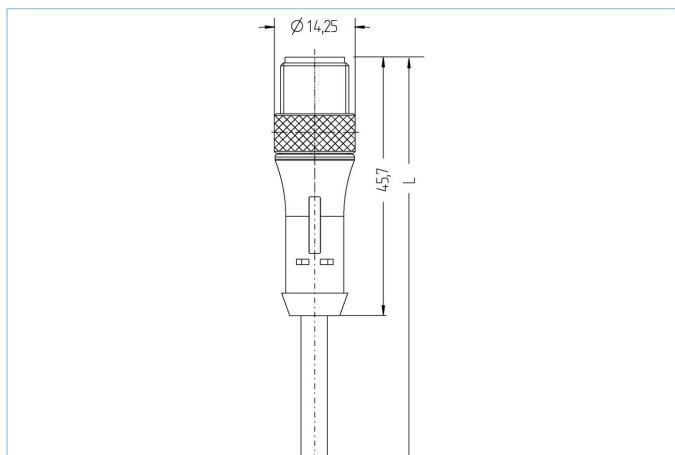

Anschlussleitung, base line, M12x1

Produktinformationen

Artikelbezeichnung	BL-WAS4-10/P00
Artikel-Nr.	8050823
Länge	10m
Zolltarif-Nr.	85444290
Step-Datei	BL-WAS4.stp
EAN	4047106011178

Technische Daten

Steckverbinder	Stecker, M12x1, axial
Polzahl	4
Pin-Belegung	1 BN, 2 WH, 3 BU, 4 BK
Codierung	A
Bemessungsspannung	250V
Strombelastbarkeit pro Pin (bei 40°C)	4A
Isolationswiderstand	≥10 ⁹ Ω
Durchgangswiderstand	≤ 5mΩ
Umgebungstemperatur	-30°C...+90°C
Material Kontakte	Metall, CuZn, vergoldet
Material Kontaktträger	Kunststoff, TPU, BK
Material Griffkörper	Kunststoff, TPU, BK
Material Überwurf	Metall, CuZn, vernickelt
Normen	IEC 61076-2-101
Schutzart (montiert)	IP65, IP67, IP68
Mechanische Lebensdauer	>100 Steckzyklen
Endenkonfektion	offenes Kabelende
Verschmutzungsgrad	3

Leitung	P00, PVC
---------	----------

PVC-Kabel für den Einsatz in der Regelungs-, Steuertechnik und Sensorik. Geeignet für die Verwendung im Trockenbereich bei Verpackungsmaschinen und Montage- und Fördertechnik. Hohe Flexibilität bei unbelasteter Bewegung (bedingter Schleppketteneinsatz möglich). Prädestiniert für die Verwendung in der Lebensmittel- und Getränkeindustrie.

Außendurchmesser Mantel	4,50 mm
Material Leitungsmantel	PVC
Mantelfarbe	fenstergrau, ähnlich RAL7040
Aderquerschnitt	4 x 0,34 mm ²
Material Aderisolierung	PVC
Aderfarben	BN, WH, BU, BK
Litzenaufbau	19 x 0,15 mm
Biegeradius (fest)	5 x Ø-Leitung
Biegeradius (bewegt)	10 x Ø-Leitung
Temperaturbereich (bewegt)	0°C...+80°C
Temperaturbereich (fest)	-25°C...+80°C
Nennspannung Leitung	≤300 V
Besondere Eigenschaften	seewasserbeständig, recyclefähig, LABS-frei, RoHs-konform, säure- u. laugenbeständig, ozonbeständig, UV-beständig