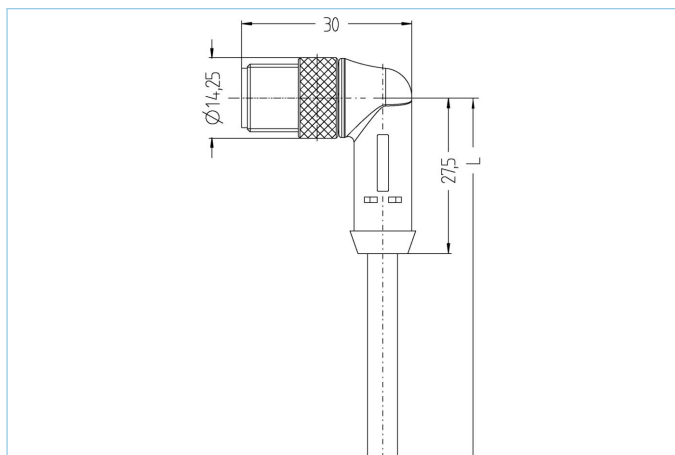

Anschlussleitung, base line, M12x1

Produktinformationen

Artikelbezeichnung	BL-WWAS3-2/P00
Artikel-Nr.	8050837
Länge	2m
Zolltarif-Nr.	85444290
Step-Datei	BL-WWAS3.stp
EAN	4047106011284

Technische Daten

Steckverbinder	Stecker, M12x1, gewinkelt
Polzahl	3
Pin-Belegung	1 BN, 3 BU, 4 BK
Codierung	A
Bemessungsspannung	250V
Strombelastbarkeit pro Pin (bei 40°C)	4A
Isolationswiderstand	$\geq 10^9 \Omega$
Durchgangswiderstand	$\leq 5 m\Omega$
Umgebungstemperatur	-30°C...+90°C
Material Kontakte	Metall, CuZn, vergoldet
Material Kontaktträger	Kunststoff, TPU, BK
Material Griffkörper	Kunststoff, TPU, BK
Material Überwurf	Metall, CuZn, vernickelt
Normen	IEC 61076-2-101
Schutzart (montiert)	IP65, IP67, IP68
Mechanische Lebensdauer	>100 Steckzyklen
Endenkonfektion	offenes Kabelende
Verschmutzungsgrad	3

Leitung	P00, PVC
---------	----------

PVC-Kabel für den Einsatz in der Regelungs-, Steuertechnik und Sensorik. Geeignet für die Verwendung im Trockenbereich bei Verpackungsmaschinen und Montage- und Fördertechnik. Hohe Flexibilität bei unbelasteter Bewegung (bedingter Schleppketteneinsatz möglich). Prädestiniert für die Verwendung in der Lebensmittel- und Getränkeindustrie.

Außendurchmesser Mantel	4,20 mm
Material Leitungsmantel	PVC
Mantelfarbe	GY, ähnlich RAL7040
Aderquerschnitt	3 x 0,34 mm ²
Material Aderisolierung	PVC
Aderfarben	BN, BU, BK
Litzenaufbau	19 x 0,15 mm
Biegeradius (fest)	5 x Ø-Leitung
Biegeradius (bewegt)	10 x Ø-Leitung
Temperaturbereich (bewegt)	0°C...+80°C
Temperaturbereich (fest)	-25°C...+80°C
Nennspannung Leitung	≤300 V
Besondere Eigenschaften	seewasserbeständig, recyclefähig, LABS-frei, RoHs-konform, säure- u. laugenbeständig, ozonbeständig, UV-beständig