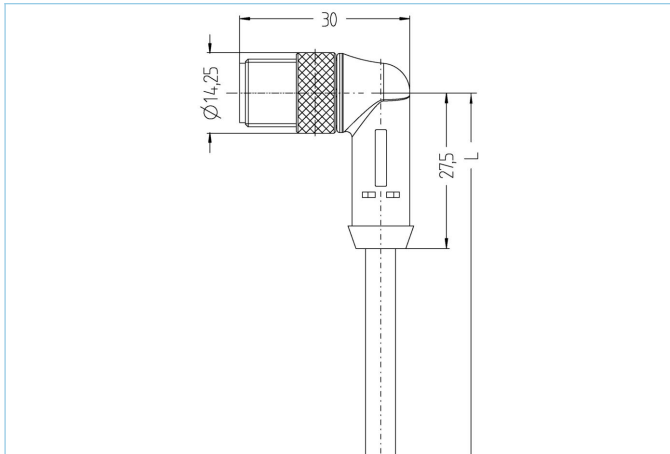

Anschlussleitung, base line, M12x1

Produktinformationen

Artikelbezeichnung	BL-WWAS3-10/P00
Artikel-Nr.	8050839
Länge	10m
Zolltarif-Nr.	85444290
Step-Datei	BL-WWAS3.stp
EAN	4047106011307

Technische Daten

Steckverbinder	Stecker, M12x1, gewinkelt
Polzahl	3
Pin-Belegung	1 BN, 3 BU, 4 BK
Codierung	A
Bemessungsspannung	250V
Strombelastbarkeit pro Pin (bei 40°C)	4A
Isolationswiderstand	≥10 ⁹ Ω
Durchgangswiderstand	≤ 5mΩ
Umgebungstemperatur	-30°C...+90°C
Material Kontakte	Metall, CuZn, vergoldet
Material Kontaktträger	Kunststoff, TPU, BK
Material Griffkörper	Kunststoff, TPU, BK
Material Überwurf	Metall, CuZn, vernickelt
Normen	IEC 61076-2-101
Schutzart (montiert)	IP65, IP67, IP68
Mechanische Lebensdauer	>100 Steckzyklen
Endenkonfektion	offenes Kabelende
Verschmutzungsgrad	3