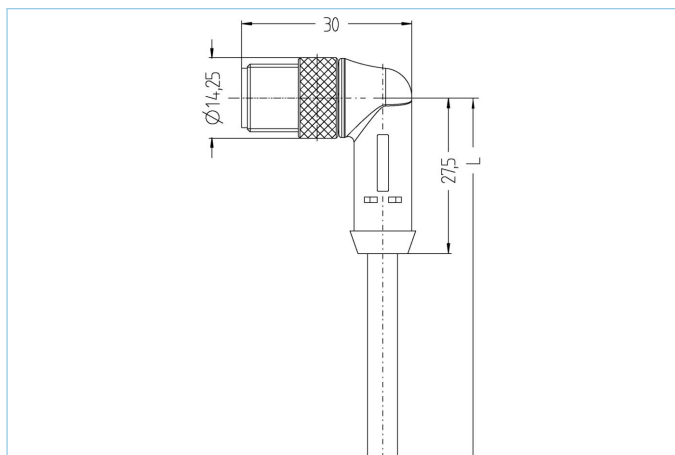

Anschlussleitung, base line, M12x1

Produktinformationen

Artikelbezeichnung	BL-WWAS4-10/P00
Artikel-Nr.	8050840
Länge	10m
Zolltarif-Nr.	85444290
Step-Datei	BL-WWAS4.stp
EAN	4047106011314

Technische Daten

Steckverbinder	Stecker, M12x1, gewinkelt
Polzahl	4
Pin-Belegung	1 BN, 2 WH, 3 BU, 4 BK
Codierung	A
Bemessungsspannung	250V
Strombelastbarkeit pro Pin (bei 40°C)	4A
Isolationswiderstand	≥10 ⁹ Ω
Durchgangswiderstand	≤ 5mΩ
Umgebungstemperatur	-30°C...+90°C
Material Kontakte	Metall, CuZn, vergoldet
Material Kontaktträger	Kunststoff, TPU, BK
Material Griffkörper	Kunststoff, TPU, BK
Material Überwurf	Metall, CuZn, vernickelt
Normen	IEC 61076-2-101
Schutzart (montiert)	IP65, IP67, IP68
Mechanische Lebensdauer	>100 Steckzyklen
Endenkonfektion	offenes Kabelende
Verschmutzungsgrad	3