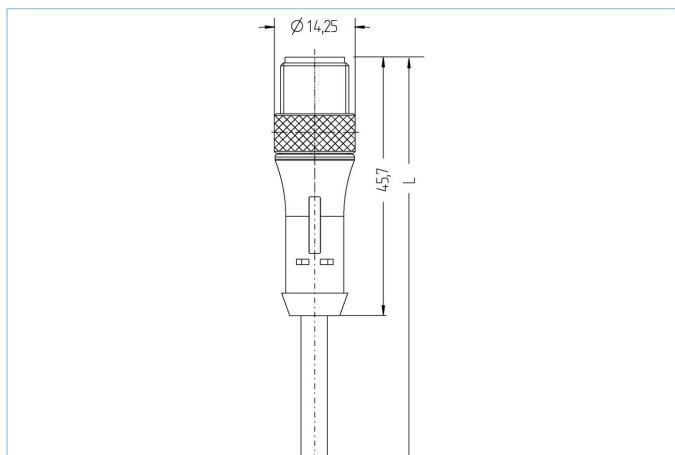

## Anschlussleitung, base line, M12x1

### Produktinformationen

Artikelbezeichnung	BL-WAS3-2/P01
Artikel-Nr.	8050931
Länge	2m
Zolltarif-Nr.	85444290
Step-Datei	BL-WAS3.stp
EAN	4047106011994

### Technische Daten

Steckverbinder	Stecker, M12x1, axial
Polzahl	3
Pin-Belegung	1 BN, 3 BU, 4 BK
Codierung	A
Bemessungsspannung	250V
Strombelastbarkeit pro Pin (bei 40°C)	4A
Isolationswiderstand	$\geq 10^9 \Omega$
Durchgangswiderstand	$\leq 5 m\Omega$
Umgebungstemperatur	-30°C...+90°C
Material Kontakte	Metall, CuZn, vergoldet
Material Kontaktträger	Kunststoff, TPU, BK
Material Griffkörper	Kunststoff, TPU, BK
Material Überwurf	Metall, CuZn, vernickelt
Normen	IEC 61076-2-101
Schutzart (montiert)	IP65, IP67, IP68
Mechanische Lebensdauer	>100 Steckzyklen
Endenkonfektion	offenes Kabelende
Verschmutzungsgrad	3