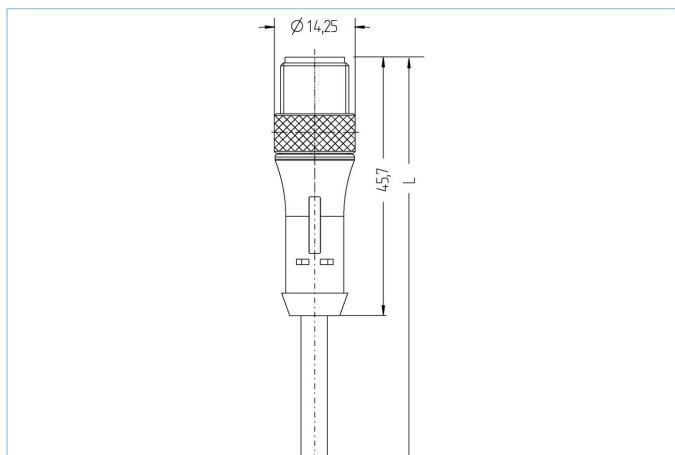

## Anschlussleitung, base line, M12x1

### Produktinformationen

Artikelbezeichnung	BL-WAS3-5/P01
Artikel-Nr.	8050932
Länge	5m
Zolltarif-Nr.	85444290
Step-Datei	BL-WAS3.stp
EAN	4047106012007

### Technische Daten

Steckverbinder	Stecker, M12x1, axial
Polzahl	3
Pin-Belegung	1 BN, 3 BU, 4 BK
Codierung	A
Bemessungsspannung	250V
Strombelastbarkeit pro Pin (bei 40°C)	4A
Isolationswiderstand	$\geq 10^9 \Omega$
Durchgangswiderstand	$\leq 5 m\Omega$
Umgebungstemperatur	-30°C...+90°C
Material Kontakte	Metall, CuZn, vergoldet
Material Kontaktträger	Kunststoff, TPU, BK
Material Griffkörper	Kunststoff, TPU, BK
Material Überwurf	Metall, CuZn, vernickelt
Normen	IEC 61076-2-101
Schutzart (montiert)	IP65, IP67, IP68
Mechanische Lebensdauer	>100 Steckzyklen
Endenkonfektion	offenes Kabelende
Verschmutzungsgrad	3