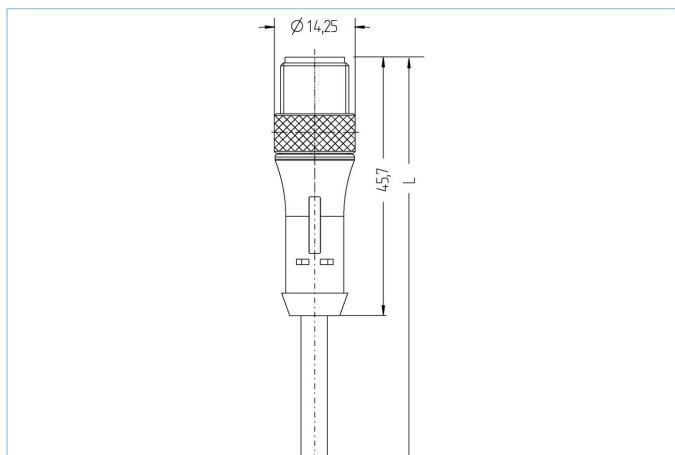

## Anschlussleitung, base line, M12x1

### Produktinformationen

Artikelbezeichnung	BL-WAS4-10/P01
Artikel-Nr.	8050936
Länge	10m
Zolltarif-Nr.	85444290
Step-Datei	BL-WAS4.stp
EAN	4047106012045

### Technische Daten

Steckverbinder	Stecker, M12x1, axial
Polzahl	4
Pin-Belegung	1 BN, 2 WH, 3 BU, 4 BK
Codierung	A
Bemessungsspannung	250V
Strombelastbarkeit pro Pin (bei 40°C)	4A
Isolationswiderstand	≥10 <sup>9</sup> Ω
Durchgangswiderstand	≤ 5mΩ
Umgebungstemperatur	-30°C...+90°C
Material Kontakte	Metall, CuZn, vergoldet
Material Kontaktträger	Kunststoff, TPU, BK
Material Griffkörper	Kunststoff, TPU, BK
Material Überwurf	Metall, CuZn, vernickelt
Normen	IEC 61076-2-101
Schutzart (montiert)	IP65, IP67, IP68
Mechanische Lebensdauer	>100 Steckzyklen
Endenkonfektion	offenes Kabelende
Verschmutzungsgrad	3