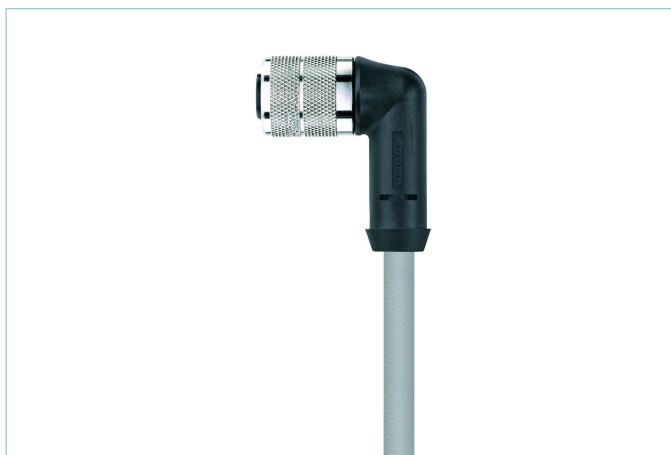

Anschlussleitung, base line, M12x1

Produktinformationen

Artikelbezeichnung	BL-WWAK4.5-2/P01
Artikel-Nr.	8050961
Länge	2m
Zolltarif-Nr.	85444290
Step-Datei	BL-WWAK4_5.stp
EAN	4047106012205

Technische Daten

Steckverbinder	Kupplung, M12x1, gewinkelt
Polzahl	5
Pin-Belegung	1 BN, 2 WH, 3 BU, 4 BK, 5 GY
Codierung	A
Bemessungsspannung	60V
Strombelastbarkeit pro Pin (bei 40°C)	4A
Isolationswiderstand	$\geq 10^9 \Omega$
Durchgangswiderstand	$\leq 5 m\Omega$
Umgebungstemperatur	-30°C...+90°C
Material Kontakte	Metall, CuSn, vergoldet
Material Kontaktträger	Kunststoff, TPU, BK
Material Griffkörper	Kunststoff, TPU, BK
Material Überwurf	Metall, CuZn, vernickelt
Material Dichtung (Kupplung)	FPM/FKM
Normen	IEC 61076-2-101
Schutzart (montiert)	IP65, IP67, IP68
Mechanische Lebensdauer	>100 Steckzyklen
Endenkonfektion	offenes Kabelende
Verschmutzungsgrad	3