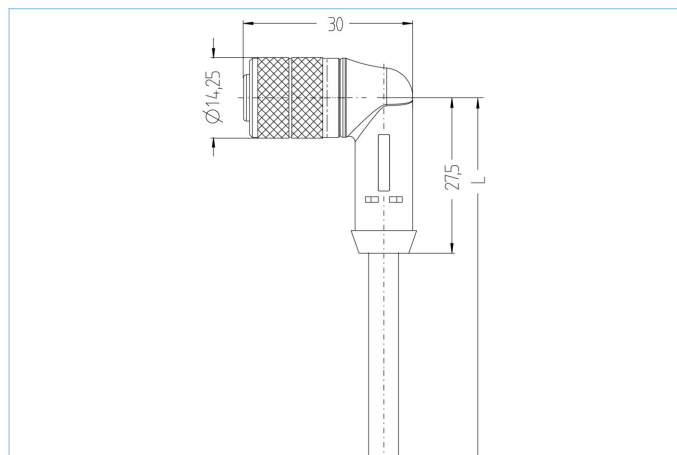

Anschlussleitung, base line, M12x1

Produktinformationen

Artikelbezeichnung	BL-WWAK4.5-2/P01
Artikel-Nr.	8050961
Länge	2m
Zolltarif-Nr.	85444290
Step-Datei	BL-WWAK4_5.stp
EAN	4047106012205

Technische Daten

Steckverbinder	Kupplung, M12x1, gewinkelt
Polzahl	5
Pin-Belegung	1 BN, 2 WH, 3 BU, 4 BK, 5 GY
Codierung	A
Bemessungsspannung	60V
Strombelastbarkeit pro Pin (bei 40°C)	4A
Isolationswiderstand	$\geq 10^9 \Omega$
Durchgangswiderstand	$\leq 5 m\Omega$
Umgebungstemperatur	-30°C...+90°C
Material Kontakte	Metall, CuSn, vergoldet
Material Kontaktträger	Kunststoff, TPU, BK
Material Griffkörper	Kunststoff, TPU, BK
Material Überwurf	Metall, CuZn, vernickelt
Material Dichtung (Kupplung)	FPM/FKM
Normen	IEC 61076-2-101
Schutzart (montiert)	IP65, IP67, IP68
Mechanische Lebensdauer	>100 Steckzyklen
Endenkonfektion	offenes Kabelende
Verschmutzungsgrad	3