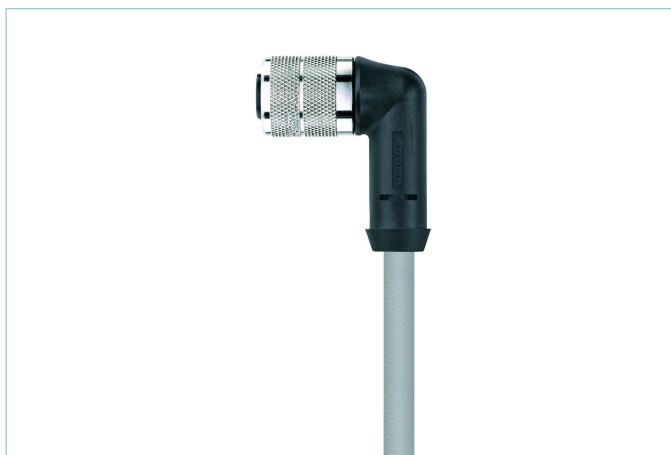

Anschlussleitung, base line, M12x1

Produktinformationen

Artikelbezeichnung	BL-WWAK4.5-10/P01
Artikel-Nr.	8050963
Länge	10m
Zolltarif-Nr.	85444290
Step-Datei	BL-WWAK4_5.stp
EAN	4047106012229

Technische Daten

Steckverbinder	Kupplung, M12x1, gewinkelt
Polzahl	5
Pin-Belegung	1 BN, 2 WH, 3 BU, 4 BK, 5 GY
Codierung	A
Bemessungsspannung	60V
Strombelastbarkeit pro Pin (bei 40°C)	4A
Isolationswiderstand	$\geq 10^9 \Omega$
Durchgangswiderstand	$\leq 5 m\Omega$
Umgebungstemperatur	-30°C...+90°C
Material Kontakte	Metall, CuSn, vergoldet
Material Kontaktträger	Kunststoff, TPU, BK
Material Griffkörper	Kunststoff, TPU, BK
Material Überwurf	Metall, CuZn, vernickelt
Material Dichtung (Kupplung)	FPM/FKM
Normen	IEC 61076-2-101
Schutzart (montiert)	IP65, IP67, IP68
Mechanische Lebensdauer	>100 Steckzyklen
Endenkonfektion	offenes Kabelende
Verschmutzungsgrad	3