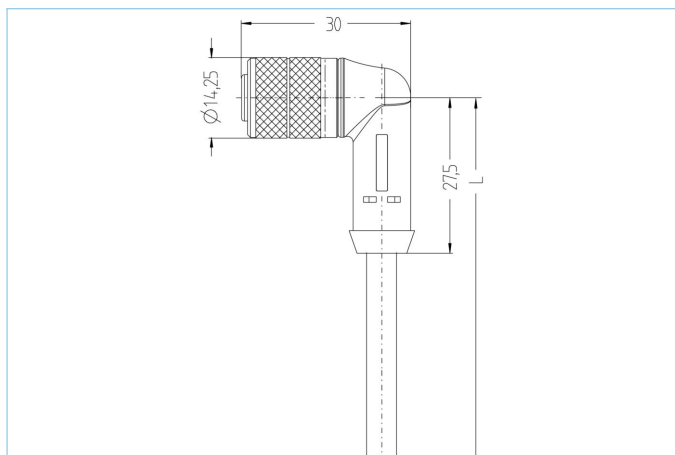

Anschlussleitung, base line, M12x1

Produktinformationen

Artikelbezeichnung	BL-WWAK4.5-10/P01
Artikel-Nr.	8050963
Länge	10m
Zolltarif-Nr.	85444290
Step-Datei	BL-WWAK4_5.stp
EAN	4047106012229

Technische Daten

Steckverbinder	Kupplung, M12x1, gewinkelt
Polzahl	5
Pin-Belegung	1 BN, 2 WH, 3 BU, 4 BK, 5 GY
Codierung	A
Bemessungsspannung	60V
Strombelastbarkeit pro Pin (bei 40°C)	4A
Isolationswiderstand	$\geq 10^9 \Omega$
Durchgangswiderstand	$\leq 5 m\Omega$
Umgebungstemperatur	-30°C...+90°C
Material Kontakte	Metall, CuSn, vergoldet
Material Kontaktträger	Kunststoff, TPU, BK
Material Griffkörper	Kunststoff, TPU, BK
Material Überwurf	Metall, CuZn, vernickelt
Material Dichtung (Kupplung)	FPM/FKM
Normen	IEC 61076-2-101
Schutzart (montiert)	IP65, IP67, IP68
Mechanische Lebensdauer	>100 Steckzyklen
Endenkonfektion	offenes Kabelende
Verschmutzungsgrad	3