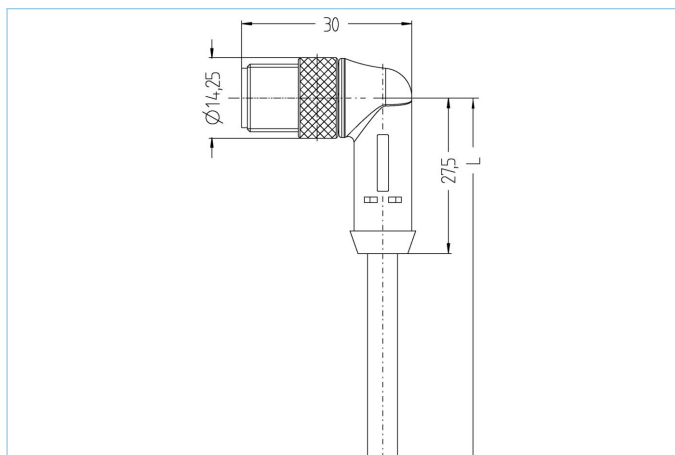

## Anschlussleitung, base line, M12x1

### Produktinformationen

Artikelbezeichnung	BL-WWAS3-2/P01
Artikel-Nr.	8050976
Länge	2m
Zolltarif-Nr.	85444290
Step-Datei	BL-WWAS3.stp
EAN	4047106012267

### Technische Daten

Steckverbinder	Stecker, M12x1, gewinkelt
Polzahl	3
Pin-Belegung	1 BN, 3 BU, 4 BK
Codierung	A
Bemessungsspannung	250V
Strombelastbarkeit pro Pin (bei 40°C)	4A
Isolationswiderstand	$\geq 10^9 \Omega$
Durchgangswiderstand	$\leq 5 m\Omega$
Umgebungstemperatur	-30°C...+90°C
Material Kontakte	Metall, CuZn, vergoldet
Material Kontaktträger	Kunststoff, TPU, BK
Material Griffkörper	Kunststoff, TPU, BK
Material Überwurf	Metall, CuZn, vernickelt
Normen	IEC 61076-2-101
Schutzart (montiert)	IP65, IP67, IP68
Mechanische Lebensdauer	>100 Steckzyklen
Endenkonfektion	offenes Kabelende
Verschmutzungsgrad	3