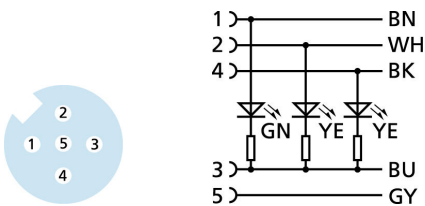

Anschlussleitung, Food & Beverage, M12x1

Produktinformationen

Artikelbezeichnung	FB-WWAKH4.5P3-5/P01
Artikel-Nr.	8063679
Länge	5m
Zolltarif-Nr.	85444290
Step-Datei	FB-WWAKH4.5P3 .stp
EAN	4047106149901

Technische Daten

Steckverbinder	Kupplung, M12x1, gewinkelt, mit LED
Polzahl	5
Pin-Belegung	1 BN, 2 WH, 3 BU, 4 BK, 5 GY
Codierung	A
Bemessungsspannung	30V
Strombelastbarkeit pro Pin (bei 40°C)	3A
Isolationswiderstand	≥10 ⁹ Ω
Durchgangswiderstand	≤ 5mΩ
Umgebungstemperatur	-40°C...+105°C
Schaltungslogik	pnp
Schaltzustandsanzeige	LED YE/YE
Betriebsspannungsanzeige	LED GN
Material Kontakte	Metall, CuZn, vergoldet
Material Kontakträger	Kunststoff, PP, GY
Material Griffkörper	Kunststoff, PP, transparent
Material Überwurf	Edelstahl, V4A
Material Dichtung (Kupplung)	EPDM

Außendurchmesser Mantel	5,30 mm
Material Leitungsmantel	PVC
Mantelfarbe	fenstergrau, ähnlich RAL7040
Aderquerschnitt	5 x 0,34 mm ²
Material Aderisolierung	PVC
Aderfarben	BN, WH, BU, BK, GY
Litzenaufbau	19 x 0,15 mm
Biegeradius (fest)	5 x Ø-Leitung
Biegeradius (bewegt)	10 x Ø-Leitung
Temperaturbereich (bewegt)	0°C...+80°C
Temperaturbereich (fest)	-25°C...+80°C
Nennspannung Leitung	≤300 V
Besondere Eigenschaften	seewasserbeständig, recycelfähig, LABS-frei, RoHS-konform, säure- u. laugenbeständig, ozonbeständig, UV-beständig