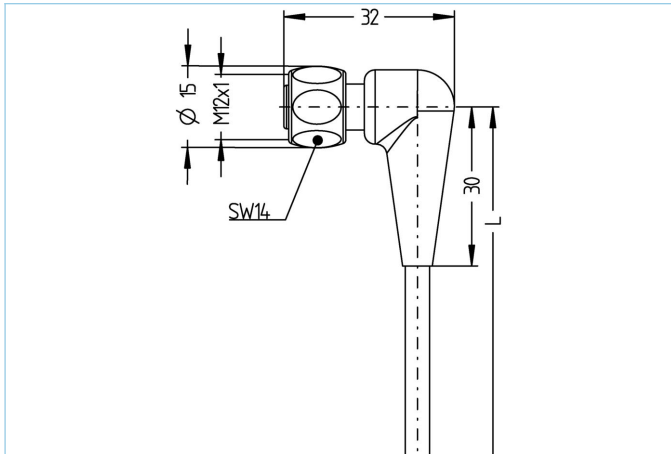

Anschlussleitung, Food & Beverage, M12x1

Produktinformationen

Artikelbezeichnung	FB-WWAKH4.5P3-5/P01
Artikel-Nr.	8063679
Länge	5m
Zolltarif-Nr.	85444290
Step-Datei	FB-WWAKH4.5P3 .stp
EAN	4047106149901

Technische Daten

Steckverbinder	Kupplung, M12x1, gewinkelt, mit LED
Polzahl	5
Pin-Belegung	1 BN, 2 WH, 3 BU, 4 BK, 5 GY
Codierung	A
Bemessungsspannung	30V
Strombelastbarkeit pro Pin (bei 40°C)	3A
Isolationswiderstand	≥10 ⁹ Ω
Durchgangswiderstand	≤ 5mΩ
Umgebungstemperatur	-40°C...+105°C
Schaltungslogik	pnp
Schaltzustandsanzeige	LED YE/YE
Betriebsspannungsanzeige	LED GN
Material Kontakte	Metall, CuZn, vergoldet
Material Kontakträger	Kunststoff, PP, GY
Material Griffkörper	Kunststoff, PP, transparent
Material Überwurf	Edelstahl, V4A
Material Dichtung (Kupplung)	EPDM

Außendurchmesser Mantel	5,30 mm
Material Leitungsmantel	PVC
Mantelfarbe	fenstergrau, ähnlich RAL7040
Aderquerschnitt	5 x 0,34 mm ²
Material Aderisolierung	PVC
Aderfarben	BN, WH, BU, BK, GY
Litzenaufbau	19 x 0,15 mm
Biegeradius (fest)	5 x Ø-Leitung
Biegeradius (bewegt)	10 x Ø-Leitung
Temperaturbereich (bewegt)	0°C...+80°C
Temperaturbereich (fest)	-25°C...+80°C
Nennspannung Leitung	≤300 V
Besondere Eigenschaften	seewasserbeständig, recycelfähig, LABS-frei, RoHS-konform, säure- u. laugenbeständig, ozonbeständig, UV-beständig