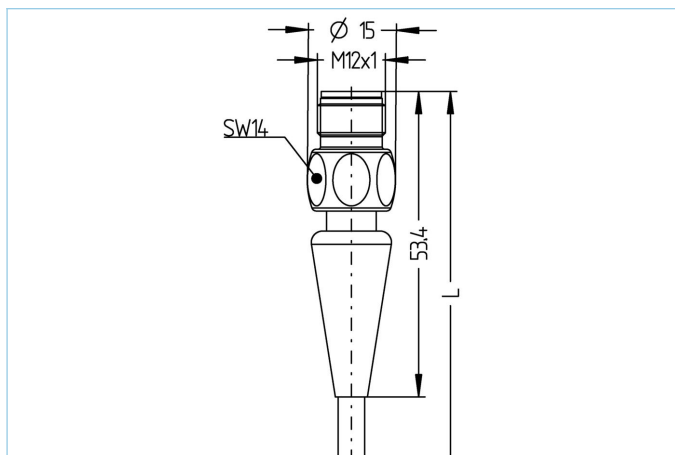

Anschlussleitung, Food & Beverage, M12x1

Produktinformationen

Artikelbezeichnung	FB-WASH3-5/P00
Artikel-Nr.	8063844
Länge	5m
Zolltarif-Nr.	85444290
Step-Datei	FB-WASH3.stp
EAN	4047106151539

Technische Daten

Steckverbinder	Stecker, M12x1, axial
Polzahl	3
Pin-Belegung	1 BN, 3 BU, 4 BK
Codierung	A
Bemessungsspannung	250V
Strombelastbarkeit pro Pin (bei 40°C)	4A
Isolationswiderstand	≥10⁹Ω
Durchgangswiderstand	≤ 5mΩ
Umgebungstemperatur	-40°C...+105°C
Material Kontakte	Metall, CuZn, vergoldet
Material Kontaktträger	Kunststoff, PP, GY
Material Griffkörper	Kunststoff, PP, GY
Material Überwurf	Edelstahl, V4A
Normen	IEC 61076-2-101
Schutzart (montiert)	IP65, IP67, IP68, IP69
Mechanische Lebensdauer	>100 Steckzyklen
Endenkonfektion	offenes Kabelende
Verschmutzungsgrad	3