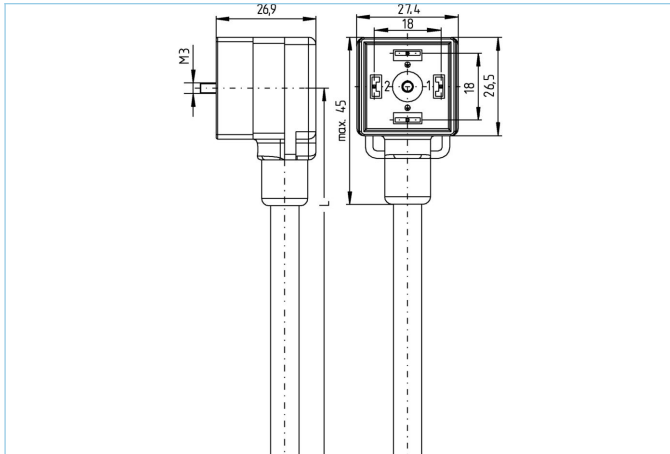

### Produktinformationen

Artikelbezeichnung	VA22-230.5-5/P00
Artikel-Nr.	8048819
Länge	5m
Zolltarif-Nr.	85444290
Step-Datei	VA22.stp
EAN	4047106008758

Leitung	P00, PVC
<p>PVC-Kabel für den Einsatz in der Regelungs-, Steuertechnik und Sensorik. Geeignet für die Verwendung im Trockenbereich bei Verpackungsmaschinen und Montage- und Fördertechnik. Hohe Flexibilität bei unbelasteter Bewegung (bedingter Schleppketteneinsatz möglich). Prädestiniert für die Verwendung in der Lebensmittel- und Getränkeindustrie.</p>	
Außendurchmesser Mantel	6,2 +/- 0,1 mm
Material Leitungsmantel	PVC
Mantelfarbe	fenstergrau, ähnlich RAL7040
Aderquerschnitt	3 x 0,75 mm <sup>2</sup>
Material Aderisolierung	PVC
Aderfarben	BN, BU, GN/YE
Litzenaufbau	24 x 0,20 mm
Biegeradius (fest)	5 x Ø-Leitung
Biegeradius (bewegt)	10 x Ø-Leitung
Temperaturbereich (bewegt)	0°C...+80°C
Temperaturbereich (fest)	-25°C...+80°C
Nennspannung Leitung	240V
Besondere Eigenschaften	seewasserbeständig, recyclefähig, LABS-frei, RoHS-konform, säure- u. laugenbeständig, ozonbeständig, UV-beständig
Klassifikationen	
eCl@ss 6.0	27279218
eCl@ss 7.0	27279218
eCl@ss 8.0	27279218
eCl@ss 9.0	27060312
ETIM 5.0	EC001855
ETIM 6.0	EC001855
Zubehör	Web-Link
Bezeichnungsschilder, Ventilsteckverbinder	<a href="https://www.escha.net/search?sSearch=8047110">https://www.escha.net/search?sSearch=8047110</a>
Befestigungsschraube	<a href="https://www.escha.net/search?sSearch=8060907">https://www.escha.net/search?sSearch=8060907</a>