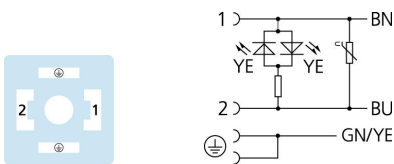

Anschlussleitung, Ventilsteckverbinder, A

Produktinformationen

Artikelbezeichnung	VA22-230.5-5/P00
Artikel-Nr.	8048819
Länge	5m
Zolltarif-Nr.	85444290
Step-Datei	VA22.stp
EAN	4047106008758

Technische Daten

Steckverbinder	Kupplung, Ventil A, gewinkelt
Polzahl	2+PE, PE gebrückt
Pin-Belegung	1 BN, 2 BU, PE: GN/YE
Bemessungsspannung	230V_{AC/DC}
Strombelastbarkeit pro Pin (bei 40°C)	0,5A
Isolationswiderstand	≥10⁹Ω
Umgebungstemperatur	-30°C...+90°C
Schaltzustandsanzeige	LED YE
Material Kontakte	Metall, CuSn, versilbert
Material Kontakträger	Kunststoff, PA, BK
Material Griffkörper	Kunststoff, TPU, BK, transluzent
Material Dichtung (Kupplung)	Kunststoff, TPU
Schutzschaltung	Varistor
Befestigungsschraube	Metall, CuZn, vernickelt
Bauform	A
Normen	DIN EN 175301-803
Schutzart (montiert)	IP65, IP67, IP68
Mechanische Lebensdauer	>100 Steckzyklen
Verschmutzungsgrad	3