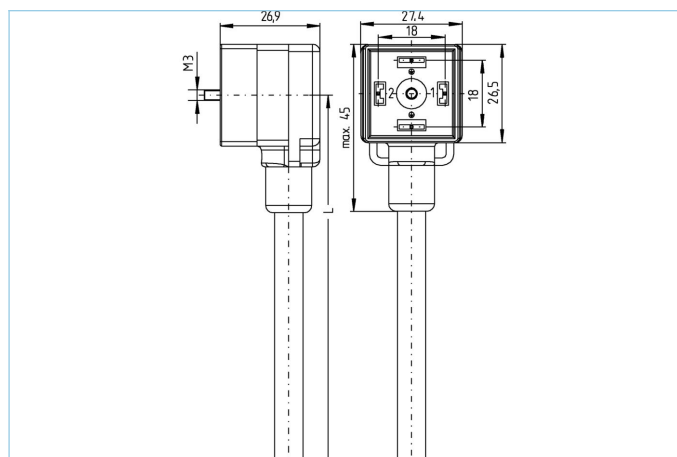

Anschlussleitung, Ventilsteckverbinder, A

Produktinformationen

Artikelbezeichnung	VA22-230.5-2/P01
Artikel-Nr.	8050875
Länge	2m
Zolltarif-Nr.	85444290
Step-Datei	VA22.stp
EAN	4047106011611

Technische Daten

Steckverbinder	Kupplung, Ventil A, gewinkelt
Polzahl	2+PE, PE gebrückt
Pin-Belegung	1 BN, 2 BU, PE: GN/YE
Bemessungsspannung	230V_{AC/DC}
Strombelastbarkeit pro Pin (bei 40°C)	0,5A
Isolationswiderstand	≥10⁹Ω
Umgebungstemperatur	-30°C...+90°C
Schaltzustandsanzeige	LED YE
Material Kontakte	Metall, CuSn, versilbert
Material Kontakträger	Kunststoff, PA, BK
Material Griffkörper	Kunststoff, TPU, BK, transluzent
Material Dichtung (Kupplung)	Kunststoff, TPU
Schutzschaltung	Varistor
Befestigungsschraube	Metall, CuZn, vernickelt
Bauform	A
Normen	DIN EN 175301-803
Schutzart (montiert)	IP65, IP67, IP68
Mechanische Lebensdauer	>100 Steckzyklen
Verschmutzungsgrad	3