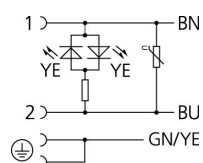

Anschlussleitung, Ventilsteckverbinder, A

Produktinformationen

Artikelbezeichnung	VA22-230.5-2/P01
Artikel-Nr.	8050875
Länge	2m
Zolltarif-Nr.	85444290
Step-Datei	VA22.stp
EAN	4047106011611

Technische Daten

Steckverbinder	Kupplung, Ventil A, gewinkelt
Polzahl	2+PE, PE gebrückt
Pin-Belegung	1 BN, 2 BU, PE: GN/YE
Bemessungsspannung	230V_{AC/DC}
Strombelastbarkeit pro Pin (bei 40°C)	0,5A
Isolationswiderstand	≥10⁹Ω
Umgebungstemperatur	-30°C...+90°C
Schaltzustandsanzeige	LED YE
Material Kontakte	Metall, CuSn, versilbert
Material Kontakträger	Kunststoff, PA, BK
Material Griffkörper	Kunststoff, TPU, BK, transluzent
Material Dichtung (Kupplung)	Kunststoff, TPU
Schutzschaltung	Varistor
Befestigungsschraube	Metall, CuZn, vernickelt
Bauform	A
Normen	DIN EN 175301-803
Schutzart (montiert)	IP65, IP67, IP68
Mechanische Lebensdauer	>100 Steckzyklen
Verschmutzungsgrad	3