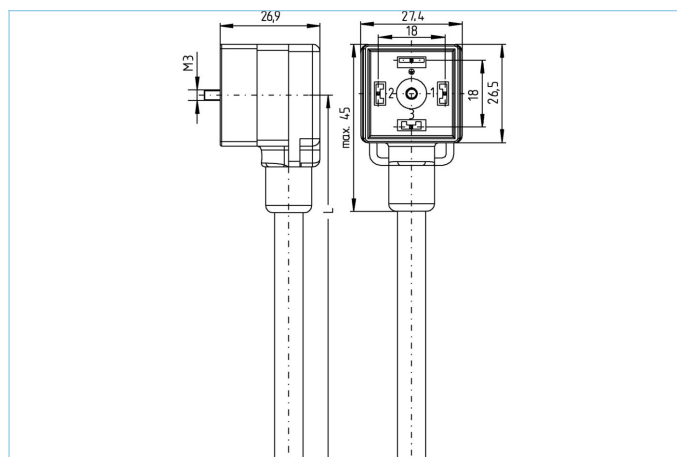

Anschlussleitung, Ventilsteckverbinder, A

- 1) ——— BN
- 2) ——— BU
- 3) ——— BK
- ⊕) ——— GN/YE

Produktinformationen

Artikelbezeichnung	VA31-230.0-10/P01
Artikel-Nr.	8061577
Länge	10m
Zolltarif-Nr.	85444290
EAN	4047106231804

Technische Daten

Steckverbinder	Kupplung, Ventil A, gewinkelt
Polzahl	3+PE
Pin-Belegung	1 BN, 2 BU, 3 BK, PE: GN/YE
Bemessungsspannung	230V _{AC/DC}
Strombelastbarkeit pro Pin (bei 40°C)	0,5A
Isolationswiderstand	≥10 ⁹ Ω
Umgebungstemperatur	-30°C...+90°C
Schaltzustandsanzeige	LED YE/GN
Material Kontakte	Metall, CuSn, versilbert
Material Kontaktträger	Kunststoff, PA, BK
Material Dichtung (Kupplung)	Kunststoff, TPU
Schutzschaltung	ohne
Befestigungsschraube	Metall, CuZn, vernickelt
Bauform	A
Normen	DIN EN 175301-803
Schutzart (montiert)	IP65, IP67, IP68
Mechanische Lebensdauer	>100 Steckzyklen
Verschmutzungsgrad	3