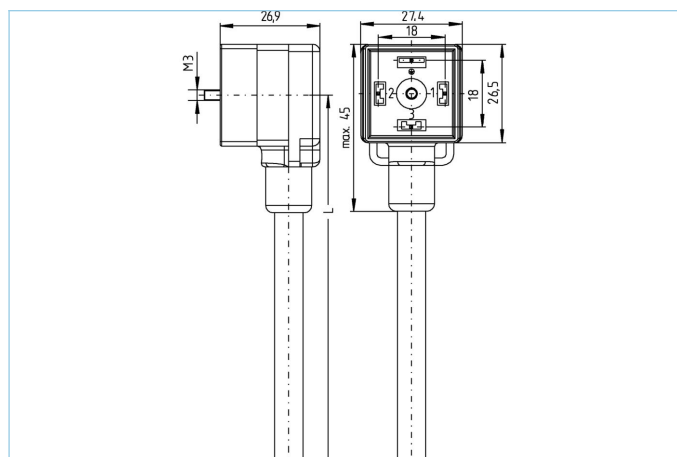

Anschlussleitung, Ventilsteckverbinder, A

1) ————— BN
2) ————— BU
3) ————— BK
- ⊕) ————— GN/YE

Produktinformationen

Artikelbezeichnung	VA31-230.0-5/P01
Artikel-Nr.	8081355
Länge	5m
Zolltarif-Nr.	85444290
EAN	4047106231828

Technische Daten

Steckverbinder	Kupplung, Ventil A, gewinkelt
Polzahl	3+PE
Pin-Belegung	1 BN, 2 BU, 3 BK, PE: GN/YE
Bemessungsspannung	230V_{AC/DC}
Strombelastbarkeit pro Pin (bei 40°C)	0,5A
Isolationswiderstand	≥10⁹Ω
Umgebungstemperatur	-30°C...+90°C
Schaltzustandsanzeige	LED YE/GN
Material Kontakte	Metall, CuSn, versilbert
Material Kontaktträger	Kunststoff, PA, BK
Material Dichtung (Kupplung)	Kunststoff, TPU
Schutzschaltung	ohne
Befestigungsschraube	Metall, CuZn, vernickelt
Bauform	A
Normen	DIN EN 175301-803
Schutzart (montiert)	IP65, IP67, IP68
Mechanische Lebensdauer	>100 Steckzyklen
Verschmutzungsgrad	3