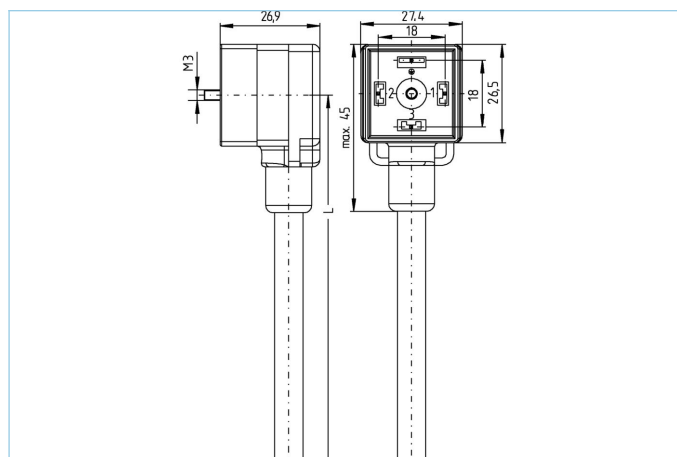

Anschlussleitung, Ventilsteckverbinder, A

1) ——— BN
2) ——— BU
3) ——— BK
- ⊕) ——— GN/YE

Produktinformationen

Artikelbezeichnung	VA31-230.0-2/P01
Artikel-Nr.	8081356
Länge	2m
Zolltarif-Nr.	85444290
EAN	4047106231811

Technische Daten

Steckverbinder	Kupplung, Ventil A, gewinkelt
Polzahl	3+PE
Pin-Belegung	1 BN, 2 BU, 3 BK, PE: GN/YE
Bemessungsspannung	230V_{AC/DC}
Strombelastbarkeit pro Pin (bei 40°C)	0,5A
Isolationswiderstand	≥10⁹Ω
Umgebungstemperatur	-30°C...+90°C
Schaltzustandsanzeige	LED YE/GN
Material Kontakte	Metall, CuSn, versilbert
Material Kontaktträger	Kunststoff, PA, BK
Material Dichtung (Kupplung)	Kunststoff, TPU
Schutzschaltung	ohne
Befestigungsschraube	Metall, CuZn, vernickelt
Bauform	A
Normen	DIN EN 175301-803
Schutzart (montiert)	IP65, IP67, IP68
Mechanische Lebensdauer	>100 Steckzyklen
Verschmutzungsgrad	3