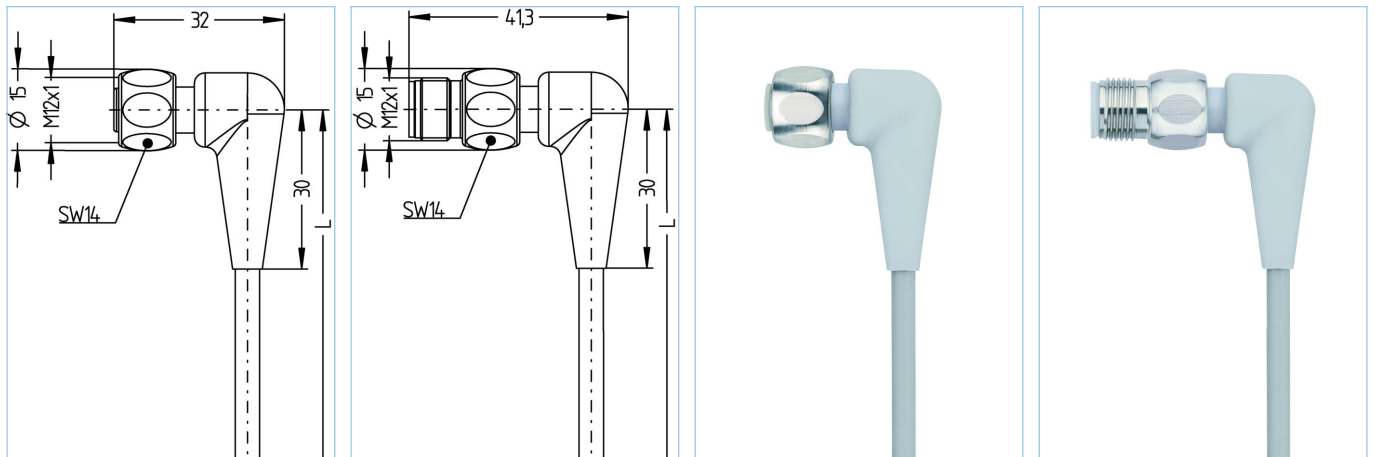

Verbindungsleitung, Food & Beverage, M12x1

Produktinformationen

Artikelbezeichnung	FB-WWAKH3-1-FB-WWASH3/P00
Artikel-Nr.	8063831
Länge	1m
Zolltarif-Nr.	85444290
Step-Datei	FB-WWAKH3-m-FB-WWASH3.stp
EAN	4047106151409

Technische Daten	A-Seite	B-Seite
Steckverbinder	Kupplung, M12x1, gewinkelt	Stecker, M12x1, gewinkelt
Polzahl	3	3
Pin-Belegung	1 BN, 3 BU, 4 BK	1 BN, 3 BU, 4 BK
Codierung	A	A
Bemessungsspannung	250V	250V
Strombelastbarkeit pro Pin (bei 40°C)	4A	4A
Isolationswiderstand	≥10 ⁸ Ω	≥10 ⁸ Ω
Durchgangswiderstand	≤ 5mΩ	≤ 5mΩ
Umgebungstemperatur	-40°C...+105°C	-40°C...+105°C
Material Kontakte	Metall, CuZn, vergoldet	Metall, CuZn, vergoldet
Material Kontaktträger	Kunststoff, PP, GY	Kunststoff, PP, GY
Material Griffkörper	Kunststoff, PP, GY	Kunststoff, PP, GY
Material Überwurf	Edelstahl, V4A	Edelstahl, V4A
Material Dichtung (Kupplung)	EPDM	
Normen	IEC 61076-2-101	IEC 61076-2-101
Schutzart (montiert)	IP65, IP67, IP68, IP69	IP65, IP67, IP68, IP69
Mechanische Lebensdauer	>100 Steckzyklen	>100 Steckzyklen
Verschmutzungsgrad	3	3

Leitung	P00, PVC
---------	----------

PVC-Kabel für den Einsatz in der Regelungs-, Steuertechnik und Sensorik. Geeignet für die Verwendung im Trockenbereich bei Verpackungsmaschinen und Montage- und Fördertechnik. Hohe Flexibilität bei unbelasteter Bewegung (bedingter Schleppketteneinsatz möglich). Prädestiniert für die Verwendung in der Lebensmittel- und Getränkeindustrie.

Außendurchmesser Mantel	4,20 mm
Material Leitungsmantel	PVC
Mantelfarbe	fenstergrau, ähnlich RAL7040
Aderquerschnitt	3 x 0,34 mm ²
Material Aderisolierung	PVC
Aderfarben	BN, BU, BK
Litzenaufbau	19 x 0,15 mm
Biegeradius (fest)	5 x Ø-Leitung
Biegeradius (bewegt)	10 x Ø-Leitung
Temperaturbereich (bewegt)	0°C...+80°C
Temperaturbereich (fest)	-25°C...+80°C
Nennspannung Leitung	≤300 V
Besondere Eigenschaften	seewasserbeständig, recyclefähig, LABS-frei, RoHS-konform, säure- u. laugenbeständig, ozonbeständig, UV-beständig