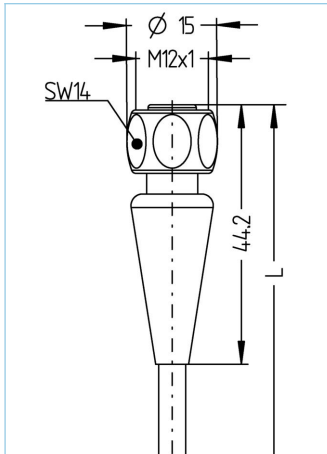

Verbindungsleitung, Food & Beverage, M12x1

Produktinformationen

Artikelbezeichnung	FB-WAKH3-1-FB-WASH3/P00
Artikel-Nr.	8063852
Länge	1m
Zolltarif-Nr.	85444290
Step-Datei	FB-WAKH3-L-FB-WASH3.stp
EAN	4047106151614

Technische Daten

	A-Seite	B-Seite
Steckverbinder	Kupplung, M12x1, axial	Stecker, M12x1, axial
Polzahl	3	3
Pin-Belegung	1 BN, 3 BU, 4 BK	1 BN, 3 BU, 4 BK
Codierung	A	A
Bemessungsspannung	250V	250V
Strombelastbarkeit pro Pin (bei 40°C)	4A	4A
Isolationswiderstand	≥10 ⁸ Ω	≥10 ⁸ Ω
Durchgangswiderstand	≤ 5mΩ	≤ 5mΩ
Umgebungstemperatur	-40°C...+105°C	-40°C...+105°C
Material Kontakte	Metall, CuZn, vergoldet	Metall, CuZn, vergoldet
Material Kontaktträger	Kunststoff, PP, GY	Kunststoff, PP, GY
Material Griffkörper	Kunststoff, PP, GY	Kunststoff, PP, GY
Material Überwurf	Edelstahl, V4A	Edelstahl, V4A
Material Dichtung (Kupplung)	EPDM	
Normen	IEC 61076-2-101	IEC 61076-2-101
Schutzart (montiert)	IP65, IP67, IP68, IP69	IP65, IP67, IP68, IP69
Mechanische Lebensdauer	>100 Steckzyklen	>100 Steckzyklen
Verschmutzungsgrad	3	3

Außendurchmesser Mantel	4,20 mm
Material Leitungsmantel	PVC
Mantelfarbe	fenstergrau, ähnlich RAL7040
Aderquerschnitt	3 x 0,34 mm ²
Material Aderisolierung	PVC
Aderfarben	BN, BU, BK
Litzenaufbau	19 x 0,15 mm
Biegeradius (fest)	5 x Ø-Leitung
Biegeradius (bewegt)	10 x Ø-Leitung
Temperaturbereich (bewegt)	0°C...+80°C
Temperaturbereich (fest)	-25°C...+80°C
Nennspannung Leitung	≤300 V
Besondere Eigenschaften	seewasserbeständig, recyclefähig, LABS-frei, RoHS-konform, säure- u. laugenbeständig, ozonbeständig, UV-beständig