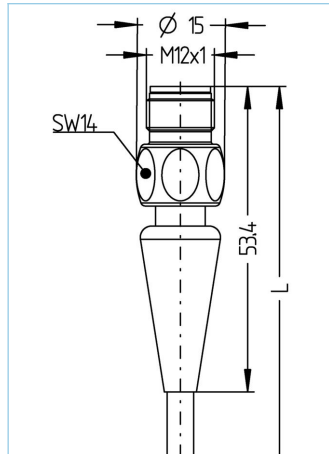

Verbindungsleitung, Food & Beverage, M12x1

Produktinformationen

Artikelbezeichnung	FB-WAKH3-1-FB-WASH3/P00
Artikel-Nr.	8063852
Länge	1m
Zolltarif-Nr.	85444290
Step-Datei	FB-WAKH3-L-FB-WASH3.stp
EAN	4047106151614

Technische Daten

	A-Seite	B-Seite
Steckverbinder	Kupplung, M12x1, axial	Stecker, M12x1, axial
Polzahl	3	3
Pin-Belegung	1 BN, 3 BU, 4 BK	1 BN, 3 BU, 4 BK
Codierung	A	A
Bemessungsspannung	250V	250V
Strombelastbarkeit pro Pin (bei 40°C)	4A	4A
Isolationswiderstand	≥10 ⁸ Ω	≥10 ⁸ Ω
Durchgangswiderstand	≤ 5mΩ	≤ 5mΩ
Umgebungstemperatur	-40°C...+105°C	-40°C...+105°C
Material Kontakte	Metall, CuZn, vergoldet	Metall, CuZn, vergoldet
Material Kontaktträger	Kunststoff, PP, GY	Kunststoff, PP, GY
Material Griffkörper	Kunststoff, PP, GY	Kunststoff, PP, GY
Material Überwurf	Edelstahl, V4A	Edelstahl, V4A
Material Dichtung (Kupplung)	EPDM	
Normen	IEC 61076-2-101	IEC 61076-2-101
Schutzart (montiert)	IP65, IP67, IP68, IP69	IP65, IP67, IP68, IP69
Mechanische Lebensdauer	>100 Steckzyklen	>100 Steckzyklen
Verschmutzungsgrad	3	3

Außendurchmesser Mantel	4,20 mm
Material Leitungsmantel	PVC
Mantelfarbe	fenstergrau, ähnlich RAL7040
Aderquerschnitt	3 x 0,34 mm ²
Material Aderisolierung	PVC
Aderfarben	BN, BU, BK
Litzenaufbau	19 x 0,15 mm
Biegeradius (fest)	5 x Ø-Leitung
Biegeradius (bewegt)	10 x Ø-Leitung
Temperaturbereich (bewegt)	0°C...+80°C
Temperaturbereich (fest)	-25°C...+80°C
Nennspannung Leitung	≤300 V
Besondere Eigenschaften	seewasserbeständig, recyclefähig, LABS-frei, RoHS-konform, säure- u. laugenbeständig, ozonbeständig, UV-beständig