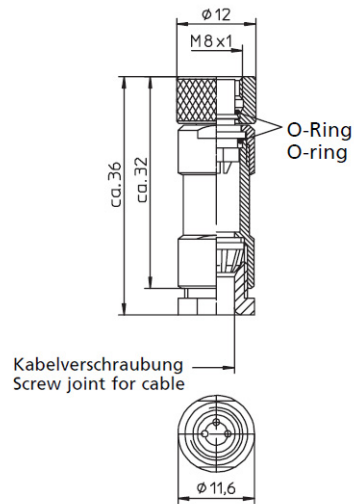

Industrial Connecting Solutions: Rund-Steckverbinder: M8, M12 Steckverbinder: M8 Steckverbinder: Konfektionierbare M8-Steckverbinder: Buchsen: mit Schraubverschluss, mit Lötanschluss oder Schraubklemmen: RKMC 3

<https://www.e-catalog.beldensolutions.com:443/link/57078-24228-256281-256292-256303-250396-250398-250401-250518/de/conf/ui/state>

Bilder

Zeichnung

3-polig
3 poles

Belden Deutschland GmbH
Im Gewerbepark 2
58579 Schalksmühle
Germany
Telefon: +49 7127/14-1806
E-Mail: icos-sales@belden.com

Die auf den Webseiten veröffentlichten Informationen sind mit größtmöglicher Sorgfalt zusammengestellt. Sie unterliegen dem Vorbehalt der jederzeitigen Änderung, sowohl in technischer als auch in preislich/kommerzieller Hinsicht. Die vollständigen Informationen und Daten entnehmen sie bitte der Anwenderdokumentation. Verbindliche Aussagen können nur auf konkrete Anfragen hin abgegeben werden.