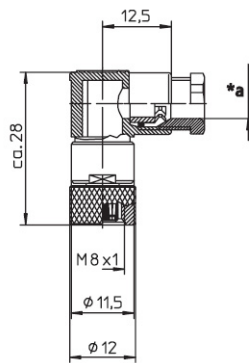

<https://www.e-catalog.beldensolutions.com:443/link/57078-24228-256281-256292-256303-250396-250398-250401-250522/de/conf/ulistate>

Name	RKMCW 4
	
	Konfektionierbarer Steckverbinder, M8 Winkelkupplung mit Schraubverschluss, Konfektionierung über Lötanschlüsse, 4-polig
Lieferinformationen	
Lieferstatus	bestellbar
Produktbeschreibung	
Typ	RKMCW 4
Bestell-Nr.	69543
Beschreibung	Konfektionierbarer Steckverbinder, M8 Winkelkupplung mit Schraubverschluss, Konfektionierung über Lötanschlüsse, 4-polig
Hinweis	Ein Einsatz der Produkte in aggressiven Medien ist im Einzelfall zu überprüfen.
Polzahl	4
Gehäusefarbe	schwarz
Produkteigenschaften	Ölbeständigkeit
Klassifizierungen	
Belden-Brand	Lumberg-Automation
Mechanische Daten	
Art des Steckkontaktes	Kupplung
Ausführung des Gehäuses	gewinkelt
Gewindeart	M8
Ausführung des elektrischen Anschlusses	Lötanschluss
Anschließbarer Leiter (ohne Aderendhülse)	max. 0,25 mm ²
LED-Anzeige vorhanden	✘
Umgebungsbedingungen	
Umgebungstemperatur (Wert)	-40 °C ... 85 °C
Schutzart (IP), montiert	IP67
Verschmutzungsgrad	3
Werkstoffe	
Gehäusematerial / Griffkörper	PBT
Kontaktträgermaterial	PA
Kontaktmaterial	CuSn
Kontaktmaterial - Oberflächenveredelung	vergoldet
Material Verschraubung / Mutter	CuZn, vernickelt
Material Dichtung	FKM
Elektrische Daten	
Durchgangswiderstand	≤ 3 mΩ
Nennstrom	4 A bei 40°C
Nennspannung	30 V
Bemessungsspannung	36 V
Prüfspannung	0,9 kV eff./60 s
Isolationswiderstand	> 1 GΩ

Industrial Connecting Solutions: Rund-Steckverbinder: M8, M12 Steckverbinder: M8 Steckverbinder: Konfektionierbare M8-Steckverbinder: Buchsen: mit Schraubverschluss, mit Lötanschluss oder Schraubklemmen: RKMCW 4

<https://www.e-catalog.beldensolutions.com:443/link/57078-24228-256281-256292-256303-250396-250398-250401-250522/de/conf/ui/state>

Bilder

Zeichnung

*a Kabelverschraubung
Screw joint for cable

**4-polig
4 poles**