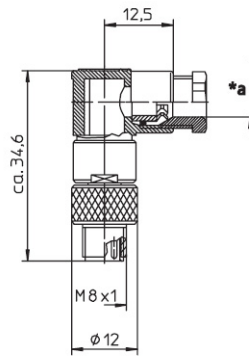

<https://www.e-catalog.beldensolutions.com:443/link/57078-24228-256281-256292-256303-250396-250397-250399-250405/de/conf/ulistate>

<b>Name</b>	RSMCW 3
	
	Konfektionierbarer Steckverbinder, M8 Winkelstecker mit Schraubverschluss, Konfektionierung über Lötanschlüsse, 3-polig
<b>Lieferinformationen</b>	
Lieferstatus	bestellbar
<b>Produktbeschreibung</b>	
Typ	RSMCW 3
Bestell-Nr.	69544
Beschreibung	Konfektionierbarer Steckverbinder, M8 Winkelstecker mit Schraubverschluss, Konfektionierung über Lötanschlüsse, 3-polig
Hinweis	Ein Einsatz der Produkte in aggressiven Medien ist im Einzelfall zu überprüfen.
Polzahl	3
Gehäusefarbe	schwarz
Produkteigenschaften	Ölbeständigkeit
<b>Klassifizierungen</b>	
Belden-Brand	Lumberg-Automation
<b>Mechanische Daten</b>	
Art des Steckkontaktes	Stecker
Ausführung des Gehäuses	gewinkelt
Gewindeart	M8
Ausführung des elektrischen Anschlusses	Lötanschluss
Anschließbarer Leiter (ohne Aderendhülse)	max. 0,25 mm <sup>2</sup>
LED-Anzeige vorhanden	✘
<b>Umgebungsbedingungen</b>	
Umgebungstemperatur (Wert)	-40 °C ... 85 °C
Schutzart (IP), montiert	IP67
Verschmutzungsgrad	3
<b>Werkstoffe</b>	
Gehäusematerial / Griffkörper	PBT
Kontaktträgermaterial	PA
Kontaktmaterial	CuZn
Kontaktmaterial - Oberflächenveredelung	vergoldet
Material Verschraubung / Mutter	CuZn
<b>Elektrische Daten</b>	
Durchgangswiderstand	≤ 5 mΩ
Nennstrom	4 A bei 40°C
Nennspannung	60 V
Bemessungsspannung	63 V
Prüfspannung	0,9 kV eff./60 s
Isolationswiderstand	> 1 GΩ

Industrial Connecting Solutions: Rund-Steckverbinder: M8, M12 Steckverbinder: M8 Steckverbinder: Konfektionierbare M8-Steckverbinder: Stecker: mit Schraubverschluss, mit Lötanschluss oder Schraubklemmen: RSMCW 3

<https://www.e-catalog.beldensolutions.com:443/link/57078-24228-256281-256292-256303-250396-250397-250399-250405/de/conf/ui/state>

**Bilder**

**Zeichnung**

\*a Kabelverschraubung  
Screw joint for cable

**3-polig**  
**3 poles**