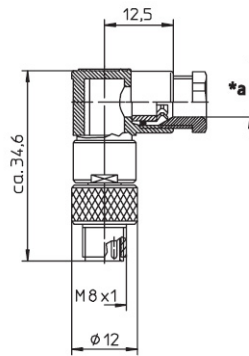

<https://www.e-catalog.beldensolutions.com:443/link/57078-24228-256281-256292-256303-250396-250397-250399-250406/de/conf/ulstate>

Name	RSMCW 4
	
	Konfektionierbarer Steckverbinder, M8 Winkelstecker mit Schraubverschluss, Konfektionierung über Lötanschlüsse, 4-polig
Lieferinformationen	
Lieferstatus	bestellbar
Produktbeschreibung	
Typ	RSMCW 4
Bestell-Nr.	69545
Beschreibung	Konfektionierbarer Steckverbinder, M8 Winkelstecker mit Schraubverschluss, Konfektionierung über Lötanschlüsse, 4-polig
Hinweis	Ein Einsatz der Produkte in aggressiven Medien ist im Einzelfall zu überprüfen.
Polzahl	4
Gehäusefarbe	schwarz
Produkteigenschaften	Ölbeständigkeit
Klassifizierungen	
Belden-Brand	Lumberg-Automation
Mechanische Daten	
Art des Steckkontaktes	Stecker
Ausführung des Gehäuses	gewinkelt
Gewindeart	M8
Ausführung des elektrischen Anschlusses	Lötanschluss
Anschließbarer Leiter (ohne Aderendhülse)	max. 0,25 mm ²
LED-Anzeige vorhanden	✘
Umgebungsbedingungen	
Umgebungstemperatur (Wert)	-40 °C ... 85 °C
Schutzart (IP), montiert	IP67
Verschmutzungsgrad	3
Werkstoffe	
Gehäusematerial / Griffkörper	PBT
Kontaktträgermaterial	PA
Kontaktmaterial	CuZn
Kontaktmaterial - Oberflächenveredelung	vergoldet
Material Verschraubung / Mutter	CuZn
Elektrische Daten	
Durchgangswiderstand	≤ 5 mΩ
Nennstrom	4 A bei 40°C
Nennspannung	30 V
Bemessungsspannung	36 V
Prüfspannung	0,9 kV eff./60 s
Isolationswiderstand	> 1 GΩ

Industrial Connecting Solutions: Rund-Steckverbinder: M8, M12 Steckverbinder: M8 Steckverbinder: Konfektionierbare M8-Steckverbinder: Stecker: mit Schraubverschluss, mit Lötanschluss oder Schraubklemmen: RSMCW 4

<https://www.e-catalog.beldensolutions.com:443/link/57078-24228-256281-256292-256303-250396-250397-250399-250406/de/conf/ui/state>

Bilder

Zeichnung

*a Kabelverschraubung
Screw joint for cable

4-polig
4 poles