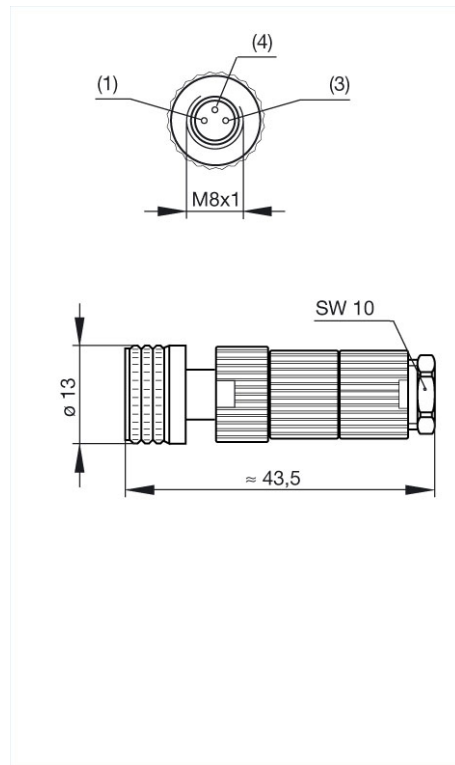

HIRSCHMANN

A BELDEN BRAND

Industrial Connecting Solutions: Rund-Steckverbinder: M8, M12 Steckverbinder: M8 Steckverbinder: M8 Steckverbinder (E-Serie M8): MiniQuick, Schnellanschlusstechnik, Leitungsdose

konfektionierbar: ELKA 3008 V

<https://www.e-catalog.beldensolutions.com:443/link/57078-24228-256281-256292-256303-276518-24246-37212/de/conf/ui/state>

Bilder

Zeichnung

Belden Deutschland GmbH

Im Gewerbepark 2

58579 Schalksmühle

Germany

Telefon: +49 7127/14-1806

E-Mail: icos-sales@belden.com

Die auf den Webseiten veröffentlichten Informationen sind mit größtmöglicher Sorgfalt zusammengestellt. Sie unterliegen dem Vorbehalt der jederzeitigen Änderung, sowohl in technischer als auch in preislich/kommerzieller Hinsicht. Die vollständigen Informationen und Daten entnehmen sie bitte der Anwenderdokumentation. Verbindliche Aussagen können nur auf konkrete Anfragen hin abgegeben werden.