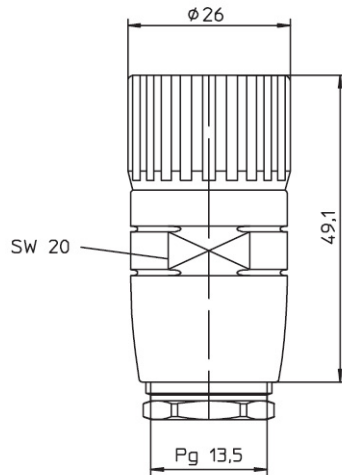

Industrial Connecting Solutions: Rund-Steckverbinder: 7/8", M23 Steckverbinder: M23-Steckverbinder: Konfektionierbare M23-Steckverbinder: Buchsen: RKC.../13,5
<https://e-catalog.beldensolutions.com:443/link/57078-24228-256281-256289-248941-279256-279261-277805/de/RKC190-135/ui/state>

Bilder

Zeichnung

**12-polig
12 poles**

**19-polig
19 poles**

Belden Deutschland GmbH
Im Gewerbepark 2
58579 Schalksmühle
Germany
Telefon: +49 7127/14-1806
E-Mail: icos-sales@belden.com

Die auf den Webseiten veröffentlichten Informationen sind mit größtmöglicher Sorgfalt zusammengestellt. Sie unterliegen dem Vorbehalt der jederzeitigen Änderung, sowohl in technischer als auch in preislich/kommerzieller Hinsicht. Die vollständigen Informationen und Daten entnehmen sie bitte der Anwenderdokumentation. Verbindliche Aussagen können nur auf konkrete Anfragen hin abgegeben werden.