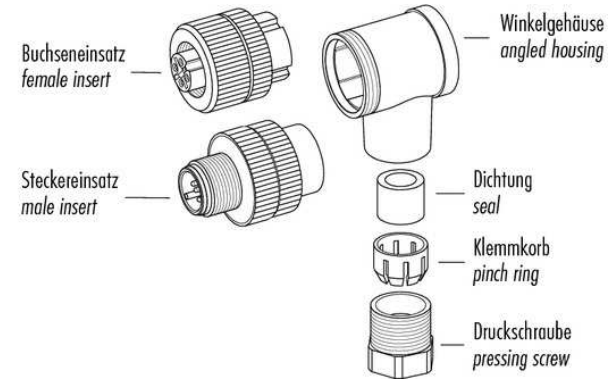

# BK-W-8

Steckverbinder  
Plug connector  
Connecteur

di-soric GmbH & Co. KG  
Steinbeisstraße 6  
DE-73660 Urbach  
Germany  
Tel: +49 (0) 7181/9879-0  
info@di-soric.de · www.di-soric.com

Technische Daten	Technical data	Caractéristiques techniques	+20°C, 24 V DC
Anschluss sensorseitig	Sensor-side connection	Raccordement côté détecteur	Buchse, M8 x 1, 3-polig / Socket, M8 x 1, 3-pin / Connecteur femelle, M8 x 1, 3 pôles
Anschluss steuerungsseitig	Control-side connection	Raccordement côté commande	Selbstkonfektionierbar, Lötanschluss / Field-wireable, Solder connection / À confectionner soi-même, Connexion soudée
Für Kabeldurchmesser	For cable diameter	Pour diamètre de câble	3,5 ... 5 mm
Für Litzenquerschnitt	For strand cross-section	Pour section de toron	0,25 ... 0,34 mm <sup>2</sup>
Gehäusematerial	Housing material	Matériau du boîtier	Kunststoff / Plastic / Plastique
Schutzart	Protection type	Indice de protection	IP 67

di-soric GmbH & Co. KG  
 Steinbeisstraße 6  
 DE-73660 Urbach  
 Germany  
 Tel: +49 (0) 7181/9879-0  
 info@di-soric.de · www.di-soric.com

200006

版本 21.09.17, 保留变更权

BK : 黑色  
 BN : 棕色  
 BU : 蓝色

<b>技术数据</b>	<b>+20°C, 24 V DC</b>
传感器侧连接	插口, M8 x 1, 3 针
控制器侧连接	可自装配, 焊接接头
对于电缆直径	3,5 ... 5 mm
用于绞合线截面	0,25 ... 0,34 mm <sup>2</sup>
外壳材料	塑料
防护等级	IP 67

**安全提示**

**一般安全提示**  
 警告！没有符合 2006/42/EU 和 EN 61496-1 /-2 标准的安全结构件！不得用于人身安全保护！不遵守规定会导致死亡或重伤危险！仅按规定使用！

	Schraubklemmversion screw connection	Lötversion solder version	Käfigzugfederverision wire clamp connection
Maß A/mm measure A/mm	<b>5</b>	<b>3,5</b>	<b>7</b>