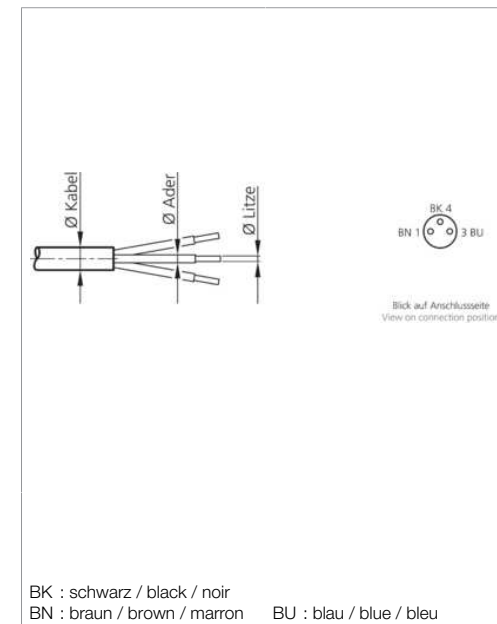

# BK-W-8

Steckverbinder  
Plug connector  
Connecteur

di-soric GmbH & Co. KG  
Steinbeisstraße 6  
DE-73660 Urbach  
Germany  
Tel: +49 (0) 7181/9879-0  
info@di-soric.de · www.di-soric.com

Technische Daten	Technical data	Caractéristiques techniques	+20°C, 24 V DC
Anschluss sensorseitig	Sensor-side connection	Raccordement côté détecteur	Buchse, M8 x 1, 3-polig / Socket, M8 x 1, 3-pin / Connecteur femelle, M8 x 1, 3 pôles
Anschluss steuerungsseitig	Control-side connection	Raccordement côté commande	Selbstkonfektionierbar, Lötanschluss / Field-wireable, Solder connection / À confectionner soi-même, Connexion soudée
Für Kabeldurchmesser	For cable diameter	Pour diamètre de câble	3,5 ... 5 mm
Für Litzenquerschnitt	For strand cross-section	Pour section de toron	0,25 ... 0,34 mm <sup>2</sup>
Gehäusematerial	Housing material	Matériau du boîtier	Kunststoff / Plastic / Plastique
Schutzart	Protection type	Indice de protection	IP 67

di-soric GmbH & Co. KG  
 Steinbeisstraße 6  
 DE-73660 Urbach  
 Germany  
 Tel: +49 (0) 7181/9879-0  
 info@di-soric.de · www.di-soric.com

200006

版本 21.09.17, 保留变更权

BK : 黑色  
 BN : 棕色  
 BU : 蓝色

<b>技术数据</b>	<b>+20°C, 24 V DC</b>
传感器侧连接	插口, M8 x 1, 3 针
控制器侧连接	可自装配, 焊接接头
对于电缆直径	3,5 ... 5 mm
用于绞合线截面	0,25 ... 0,34 mm <sup>2</sup>
外壳材料	塑料
防护等级	IP 67