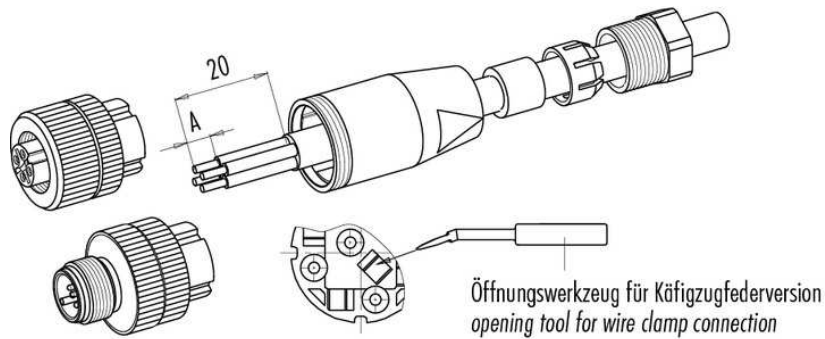

# BK-W-8

Steckverbinder  
Plug connector  
Connecteur

di-soric GmbH & Co. KG  
Steinbeisstraße 6  
DE-73660 Urbach  
Germany  
Tel: +49 (0) 7181/9879-0  
info@di-soric.de · www.di-soric.com

Technische Daten	Technical data	Caractéristiques techniques	+20°C, 24 V DC
Anschluss sensorseitig	Sensor-side connection	Raccordement côté détecteur	Buchse, M8 x 1, 3-polig / Socket, M8 x 1, 3-pin / Connecteur femelle, M8 x 1, 3 pôles
Anschluss steuerungsseitig	Control-side connection	Raccordement côté commande	Selbstkonfektionierbar, Lötanschluss / Field-wireable, Solder connection / À confectionner soi-même, Connexion soudée
Für Kabeldurchmesser	For cable diameter	Pour diamètre de câble	3,5 ... 5 mm
Für Litzenquerschnitt	For strand cross-section	Pour section de toron	0,25 ... 0,34 mm <sup>2</sup>
Gehäusematerial	Housing material	Matériau du boîtier	Kunststoff / Plastic / Plastique
Schutzart	Protection type	Indice de protection	IP 67

di-soric GmbH & Co. KG  
 Steinbeisstraße 6  
 DE-73660 Urbach  
 Germany  
 Tel: +49 (0) 7181/9879-0  
 info@di-soric.de · www.di-soric.com

200006

版本 21.09.17, 保留变更权

BK : 黑色  
 BN : 棕色  
 BU : 蓝色

<b>技术数据</b>	<b>+20°C, 24 V DC</b>
传感器侧连接	插口, M8 x 1, 3 针
控制器侧连接	可自装配, 焊接接头
对于电缆直径	3,5 ... 5 mm
用于绞合线截面	0,25 ... 0,34 mm <sup>2</sup>
外壳材料	塑料
防护等级	IP 67

**安全提示**

**一般安全提示**  
 警告！没有符合 2006/42/EU 和 EN 61496-1 /-2 标准的安全结构件！不得用于人身安全保护！不遵守规定会导致死亡或重伤危险！仅按规定使用！

	Schraubklemmversion screw connection	Lötversion solder version	Käfigzugfederverision wire clamp connection
Maß A/mm measure A/mm	<b>5</b>	<b>3,5</b>	<b>7</b>