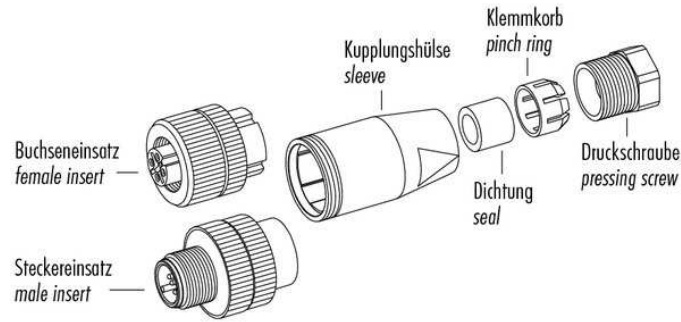

# BK-W-8

Steckverbinder  
Plug connector  
Connecteur

di-soric GmbH & Co. KG  
Steinbeisstraße 6  
DE-73660 Urbach  
Germany  
Tel: +49 (0) 7181/9879-0  
info@di-soric.de · www.di-soric.com

Technische Daten	Technical data	Caractéristiques techniques	+20°C, 24 V DC
Anschluss sensorseitig	Sensor-side connection	Raccordement côté détecteur	Buchse, M8 x 1, 3-polig / Socket, M8 x 1, 3-pin / Connecteur femelle, M8 x 1, 3 pôles
Anschluss steuerungsseitig	Control-side connection	Raccordement côté commande	Selbstkonfektionierbar, Lötanschluss / Field-wireable, Solder connection / À confectionner soi-même, Connexion soudée
Für Kabeldurchmesser	For cable diameter	Pour diamètre de câble	3,5 ... 5 mm
Für Litzenquerschnitt	For strand cross-section	Pour section de toron	0,25 ... 0,34 mm <sup>2</sup>
Gehäusematerial	Housing material	Matériau du boîtier	Kunststoff / Plastic / Plastique
Schutzart	Protection type	Indice de protection	IP 67

di-soric GmbH & Co. KG  
 Steinbeisstraße 6  
 DE-73660 Urbach  
 Germany  
 Tel: +49 (0) 7181/9879-0  
 info@di-soric.de · www.di-soric.com

200006

版本 21.09.17, 保留变更权

BK : 黑色  
 BN : 棕色  
 BU : 蓝色

<b>技术数据</b>	<b>+20°C, 24 V DC</b>
传感器侧连接	插口, M8 x 1, 3 针
控制器侧连接	可自装配, 焊接接头
对于电缆直径	3,5 ... 5 mm
用于绞合线截面	0,25 ... 0,34 mm <sup>2</sup>
外壳材料	塑料
防护等级	IP 67

**安全提示**

**一般安全提示**  
 警告！没有符合 2006/42/EU 和 EN 61496-1 /-2 标准的安全结构件！不得用于人身安全保护！不遵守规定会导致死亡或重伤危险！仅按规定使用！

	Schraubklemmversion screw connection	Lötversion solder version	Käfigzugfederverision wire clamp connection
Maß A/mm measure A/mm	<b>5</b>	<b>3,5</b>	<b>7</b>