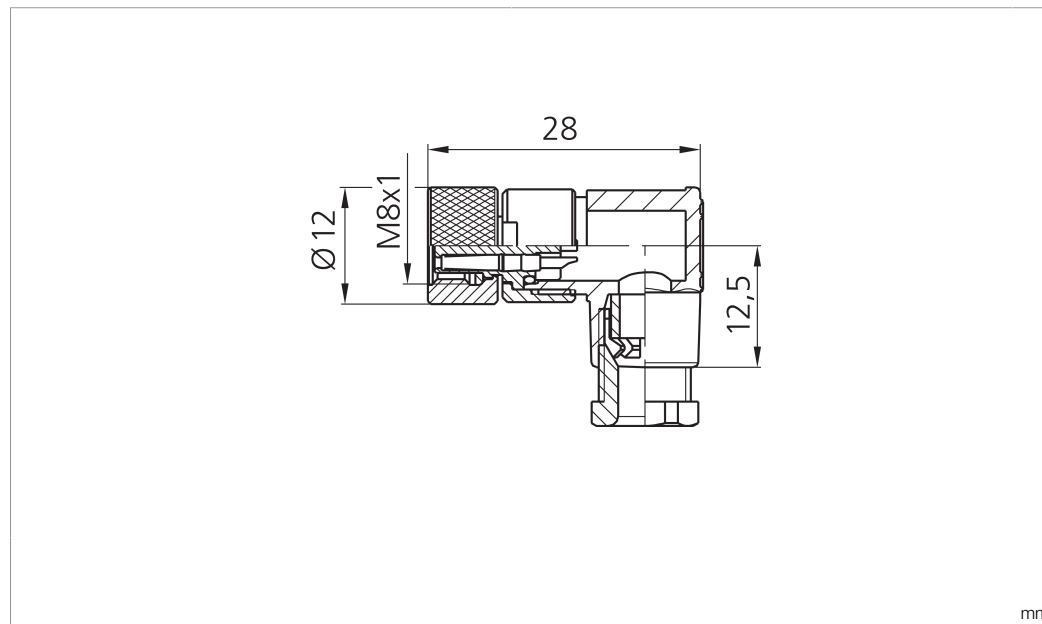

# BK-W-8

Steckverbinder  
Plug connector  
Connecteur

di-soric GmbH & Co. KG  
Steinbeisstraße 6  
DE-73660 Urbach  
Germany  
Tel: +49 (0) 7181/9879-0  
info@di-soric.de · www.di-soric.com

Technische Daten	Technical data	Caractéristiques techniques	+20°C, 24 V DC
Anschluss sensorseitig	Sensor-side connection	Raccordement côté détecteur	Buchse, M8 x 1, 3-polig / Socket, M8 x 1, 3-pin / Connecteur femelle, M8 x 1, 3 pôles
Anschluss steuerungsseitig	Control-side connection	Raccordement côté commande	Selbstkonfektionierbar, Lötanschluss / Field-wireable, Solder connection / À confectionner soi-même, Connexion soudée
Für Kabeldurchmesser	For cable diameter	Pour diamètre de câble	3,5 ... 5 mm
Für Litzenquerschnitt	For strand cross-section	Pour section de toron	0,25 ... 0,34 mm <sup>2</sup>
Gehäusematerial	Housing material	Matériau du boîtier	Kunststoff / Plastic / Plastique
Schutzart	Protection type	Indice de protection	IP 67

di-soric GmbH & Co. KG  
 Steinbeisstraße 6  
 DE-73660 Urbach  
 Germany  
 Tel: +49 (0) 7181/9879-0  
 info@di-soric.de · www.di-soric.com

200006

版本 21.09.17, 保留变更权

BK : 黑色  
 BN : 棕色  
 BU : 蓝色

<b>技术数据</b>	<b>+20°C, 24 V DC</b>
传感器侧连接	插口, M8 x 1, 3 针
控制器侧连接	可自装配, 焊接接头
对于电缆直径	3,5 ... 5 mm
用于绞合线截面	0,25 ... 0,34 mm <sup>2</sup>
外壳材料	塑料
防护等级	IP 67