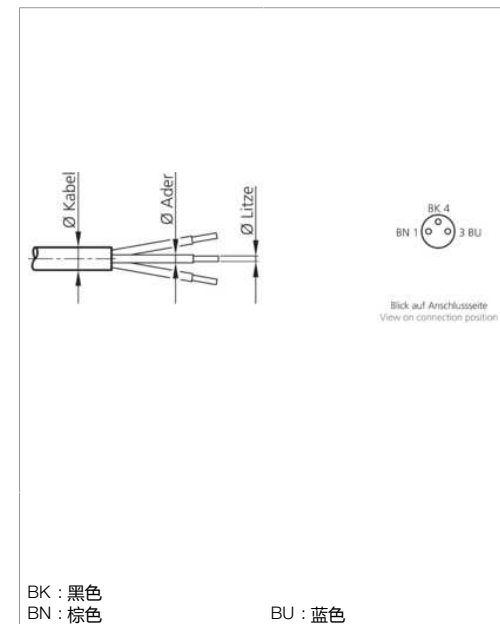

# BK-W-8

Steckverbinder  
Plug connector  
Connecteur

di-soric GmbH & Co. KG  
Steinbeisstraße 6  
DE-73660 Urbach  
Germany  
Tel: +49 (0) 7181/9879-0  
info@di-soric.de · www.di-soric.com

Technische Daten	Technical data	Caractéristiques techniques	+20°C, 24 V DC
Anschluss sensorseitig	Sensor-side connection	Raccordement côté détecteur	Buchse, M8 x 1, 3-polig / Socket, M8 x 1, 3-pin / Connecteur femelle, M8 x 1, 3 pôles
Anschluss steuerungsseitig	Control-side connection	Raccordement côté commande	Selbstkonfektionierbar, Lötanschluss / Field-wireable, Solder connection / À confectionner soi-même, Connexion soudée
Für Kabeldurchmesser	For cable diameter	Pour diamètre de câble	3,5 ... 5 mm
Für Litzenquerschnitt	For strand cross-section	Pour section de toron	0,25 ... 0,34 mm <sup>2</sup>
Gehäusematerial	Housing material	Matériau du boîtier	Kunststoff / Plastic / Plastique
Schutzart	Protection type	Indice de protection	IP 67

di-soric GmbH & Co. KG  
 Steinbeisstraße 6  
 DE-73660 Urbach  
 Germany  
 Tel: +49 (0) 7181/9879-0  
 info@di-soric.de · www.di-soric.com

200006

版本 21.09.17, 保留变更权

BK : 黑色  
 BN : 棕色  
 BU : 蓝色

<b>技术数据</b>	<b>+20°C, 24 V DC</b>
传感器侧连接	插口, M8 x 1, 3 针
控制器侧连接	可自装配, 焊接接头
对于电缆直径	3,5 ... 5 mm
用于绞合线截面	0,25 ... 0,34 mm <sup>2</sup>
外壳材料	塑料
防护等级	IP 67

**安全提示**

**一般安全提示**  
 警告！没有符合 2006/42/EU 和 EN 61496-1 /-2 标准的安全结构件！不得用于人身安全保护！不遵守规定会导致死亡或重伤危险！仅按规定使用！

	Schraubklemmversion screw connection	Lötversion solder version	Käfigzugfederverision wire clamp connection
Maß A/mm measure A/mm	<b>5</b>	<b>3,5</b>	<b>7</b>