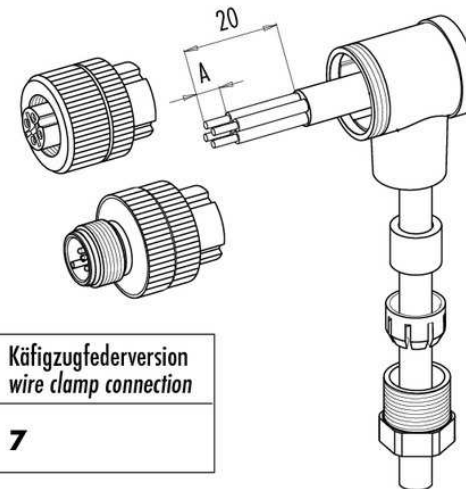

# BK-W-8

Steckverbinder  
Plug connector  
Connecteur

di-soric GmbH & Co. KG  
Steinbeisstraße 6  
DE-73660 Urbach  
Germany  
Tel: +49 (0) 7181/9879-0  
info@di-soric.de · www.di-soric.com

Technische Daten	Technical data	Caractéristiques techniques	+20°C, 24 V DC
Anschluss sensorseitig	Sensor-side connection	Raccordement côté détecteur	Buchse, M8 x 1, 3-polig / Socket, M8 x 1, 3-pin / Connecteur femelle, M8 x 1, 3 pôles
Anschluss steuerungsseitig	Control-side connection	Raccordement côté commande	Selbstkonfektionierbar, Lötanschluss / Field-wireable, Solder connection / À confectionner soi-même, Connexion soudée
Für Kabeldurchmesser	For cable diameter	Pour diamètre de câble	3,5 ... 5 mm
Für Litzenquerschnitt	For strand cross-section	Pour section de toron	0,25 ... 0,34 mm <sup>2</sup>
Gehäusematerial	Housing material	Matériau du boîtier	Kunststoff / Plastic / Plastique
Schutzart	Protection type	Indice de protection	IP 67

di-soric GmbH & Co. KG  
 Steinbeisstraße 6  
 DE-73660 Urbach  
 Germany  
 Tel: +49 (0) 7181/9879-0  
 info@di-soric.de · www.di-soric.com

200006

版本 21.09.17, 保留变更权

BK : 黑色  
 BN : 棕色  
 BU : 蓝色

<b>技术数据</b>	<b>+20°C, 24 V DC</b>
传感器侧连接	插口, M8 x 1, 3 针
控制器侧连接	可自装配, 焊接接头
对于电缆直径	3,5 ... 5 mm
用于绞合线截面	0,25 ... 0,34 mm <sup>2</sup>
外壳材料	塑料
防护等级	IP 67

**安全提示**

**一般安全提示**  
 警告！没有符合 2006/42/EU 和 EN 61496-1 /-2 标准的安全结构件！不得用于人身安全保护！不遵守规定会导致死亡或重伤危险！仅按规定使用！

	Schraubklemmversion screw connection	Lötversion solder version	Käfigzugfederverision wire clamp connection
Maß A/mm measure A/mm	<b>5</b>	<b>3,5</b>	<b>7</b>