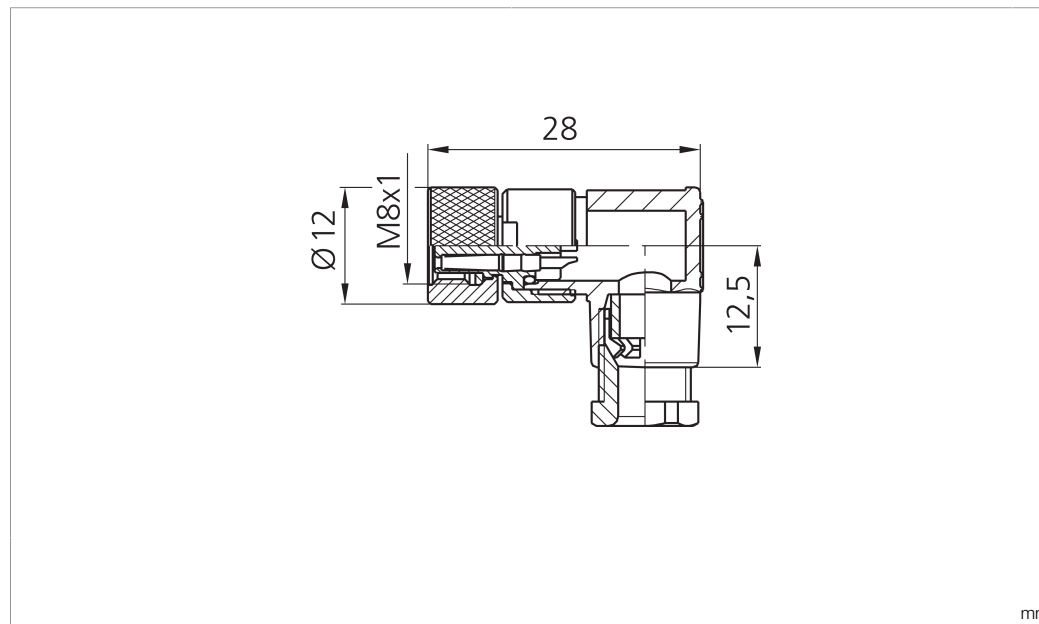

# BK-W-8

Steckverbinder  
Plug connector  
Connecteur

di-soric GmbH & Co. KG  
Steinbeisstraße 6  
DE-73660 Urbach  
Germany  
Tel: +49 (0) 7181/9879-0  
info@di-soric.de · www.di-soric.com

Technische Daten	Technical data	Caractéristiques techniques	+20°C, 24 V DC
Anschluss sensorseitig	Sensor-side connection	Raccordement côté détecteur	Buchse, M8 x 1, 3-polig / Socket, M8 x 1, 3-pin / Connecteur femelle, M8 x 1, 3 pôles
Anschluss steuerungsseitig	Control-side connection	Raccordement côté commande	Selbstkonfektionierbar, Lötanschluss / Field-wireable, Solder connection / À confectionner soi-même, Connexion soudée
Für Kabeldurchmesser	For cable diameter	Pour diamètre de câble	3,5 ... 5 mm
Für Litzenquerschnitt	For strand cross-section	Pour section de toron	0,25 ... 0,34 mm <sup>2</sup>
Gehäusematerial	Housing material	Matériau du boîtier	Kunststoff / Plastic / Plastique
Schutzart	Protection type	Indice de protection	IP 67

di-soric GmbH & Co. KG  
 Steinbeisstraße 6  
 DE-73660 Urbach  
 Germany  
 Tel: +49 (0) 7181/9879-0  
 info@di-soric.de · www.di-soric.com

200006

版本 21.09.17, 保留变更权

BK : 黑色  
 BN : 棕色  
 BU : 蓝色

<b>技术数据</b>	<b>+20°C, 24 V DC</b>
传感器侧连接	插口, M8 x 1, 3 针
控制器侧连接	可自装配, 焊接接头
对于电缆直径	3,5 ... 5 mm
用于绞合线截面	0,25 ... 0,34 mm <sup>2</sup>
外壳材料	塑料
防护等级	IP 67