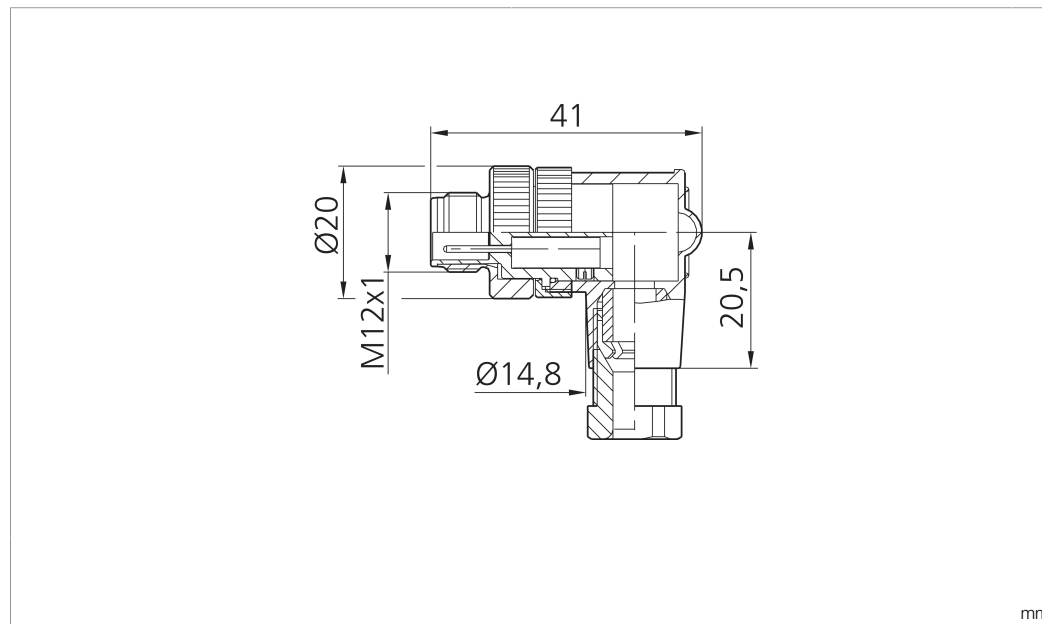

Technische Daten	Technical data	Caractéristiques techniques	+20°C, 24 V DC
Komponente	Component	Composants	Steckverbinder / Plug connector / Connecteur
Anschluss sensorseitig	Sensor-side connection	Raccordement côté détecteur	Stecker, M12 x 1, 5-polig / Connector, M12 x 1, 5-pin / Connecteur, M12 x 1, 5 pôles
Anschluss steuerungsseitig	Control-side connection	Raccordement côté commande	Selbstkonfektionierbar, Anschlussklemmen / Field-wireable, terminals / À confectionner soi-même, Bornes de raccordement
Für Kabeldurchmesser	For cable diameter	Pour diamètre de câble	4 ... 6 mm
Für Litzenquerschnitt	For strand cross-section	Pour section de toron	0,75 mm ²
Gehäusematerial	Housing material	Matériau du boîtier	Kunststoff / Plastic / Plastique
Schutzart	Protection type	Indice de protection	IP 67

di-soric GmbH & Co. KG
 Steinbeisstraße 6
 DE-73660 Urbach
 Germany
 Tel: +49 (0) 7181/9879-0
 info@di-soric.de · www.di-soric.com

技术数据	+20°C, 24 V DC
组件	插接件
传感器侧连接	插头, M12 x 1, 5 针
控制器侧连接	可自装配, 连接端子
对于电缆直径	4 ... 6 mm
用于绞合线截面	0,75 mm ²
外壳材料	塑料
防护等级	IP 67