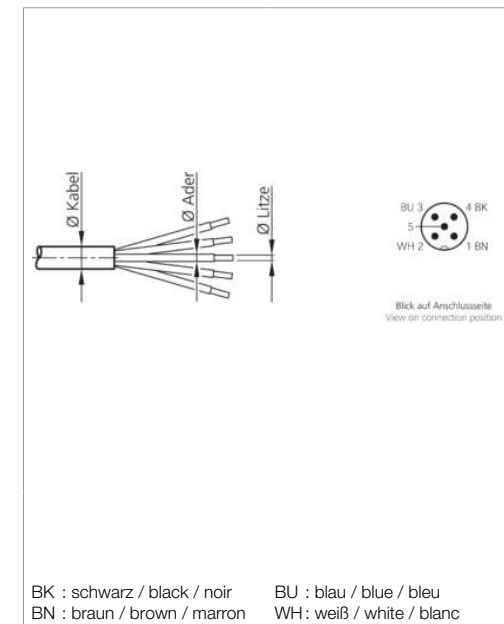

BS-W-12/5

Steckverbinder
Plug connector
Connecteur

di-soric GmbH & Co. KG
Steinbeisstraße 6
DE-73660 Urbach
Germany
Tel: +49 (0) 7181/9879-0
info@di-soric.de · www.di-soric.com

BK : schwarz / black / noir   BU : blau / blue / bleu
BN : braun / brown / marron   WH : weiß / white / blanc

Technische Daten	Technical data	Caractéristiques techniques	+20°C, 24 V DC
Komponente	Component	Composants	Steckverbinder / Plug connector / Connecteur
Anschluss sensorseitig	Sensor-side connection	Raccordement côté détecteur	Stecker, M12 x 1, 5-polig / Connector, M12 x 1, 5-pin / Connecteur, M12 x 1, 5 pôles
Anschluss steuerungsseitig	Control-side connection	Raccordement côté commande	Selbstkonfektionierbar, Anschlussklemmen / Field-wireable, terminals / À confectionner soi-même, Bornes de raccordement
Für Kabeldurchmesser	For cable diameter	Pour diamètre de câble	4 ... 6 mm
Für Litzenquerschnitt	For strand cross-section	Pour section de toron	0,75 mm²
Gehäusematerial	Housing material	Matériau du boîtier	Kunststoff / Plastic / Plastique
Schutzart	Protection type	Indice de protection	IP 67

Stand 17.09.21, Änderungen vorbehalten
As of 09/17/21, subject to change
État 17.09.21, sous réserve de modifications

Sicherheitshinweise	Safety instructions	Consignes de sécurité
Allgemeiner Sicherheitshinweis WARNUNG! Kein Sicherheitsbauteil gemäß 2006/42/EG und EN 61496-1 /-2! Darf nicht zum Personenschutz eingesetzt werden! Nichtbeachtung kann zu Tod oder schwersten Verletzungen führen! Nur bestimmungsgemäß verwenden!	General safety notice WARNING! Not a safety component pursuant to 2006/42/EG and EN 61496-1/-2! May not be used for personal protection! Non-compliance can lead to death or serious injuries! Only use as directed!	Consigne de sécurité générale AVERTISSEMENT ! Ce produit n'est pas un composant de sécurité au sens des réglementations 2006/42/CE et NF EN 61496-1/-2 ! Ne pas l'utiliser pour la protection des personnes ! Le non-respect de cette consigne peut entraîner la mort ou des blessures graves ! N'utiliser le produit que selon son utilisation conforme !