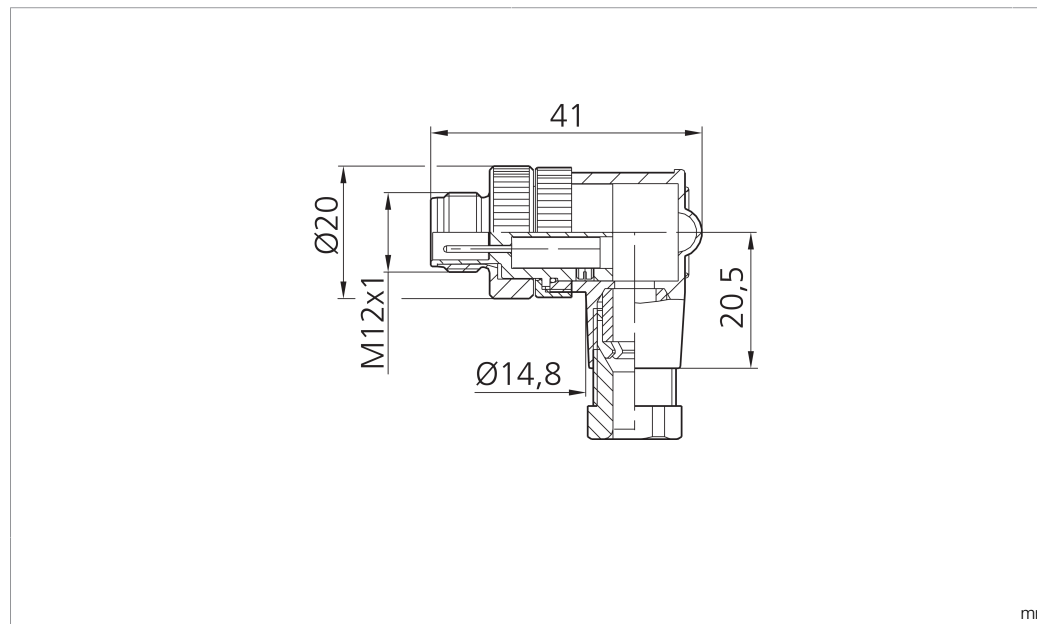

BS-W-12/5

Steckverbinder
Plug connector
Connecteur

di-soric GmbH & Co. KG
Steinbeisstraße 6
DE-73660 Urbach
Germany
Tel: +49 (0) 7181/9879-0
info@di-soric.de · www.di-soric.com

BK : schwarz / black / noir   BU : blau / blue / bleu
BN : braun / brown / marron   WH : weiß / white / blanc

Technische Daten	Technical data	Caractéristiques techniques	+20°C, 24 V DC
Komponente	Component	Composants	Steckverbinder / Plug connector / Connecteur
Anschluss sensorseitig	Sensor-side connection	Raccordement côté détecteur	Stecker, M12 x 1, 5-polig / Connector, M12 x 1, 5-pin / Connecteur, M12 x 1, 5 pôles
Anschluss steuerungsseitig	Control-side connection	Raccordement côté commande	Selbstkonfektionierbar, Anschlussklemmen / Field-wireable, terminals / À confectionner soi-même, Bornes de raccordement
Für Kabeldurchmesser	For cable diameter	Pour diamètre de câble	4 ... 6 mm
Für Litzenquerschnitt	For strand cross-section	Pour section de toron	0,75 mm²
Gehäusematerial	Housing material	Matériau du boîtier	Kunststoff / Plastic / Plastique
Schutzart	Protection type	Indice de protection	IP 67

Stand 17.09.21, Änderungen vorbehalten
As of 09/17/21, subject to change
État 17.09.21, sous réserve de modifications

Sicherheitshinweise	Safety instructions	Consignes de sécurité
Allgemeiner Sicherheitshinweis WARNUNG! Kein Sicherheitsbauteil gemäß 2006/42/EG und EN 61496-1 /-2! Darf nicht zum Personenschutz eingesetzt werden! Nichtbeachtung kann zu Tod oder schwersten Verletzungen führen! Nur bestimmungsgemäß verwenden!	General safety notice WARNING! Not a safety component pursuant to 2006/42/EG and EN 61496-1/-2! May not be used for personal protection! Non-compliance can lead to death or serious injuries! Only use as directed!	Consigne de sécurité générale AVERTISSEMENT ! Ce produit n'est pas un composant de sécurité au sens des réglementations 2006/42/CE et NF EN 61496-1/-2 ! Ne pas l'utiliser pour la protection des personnes ! Le non-respect de cette consigne peut entraîner la mort ou des blessures graves ! N'utiliser le produit que selon son utilisation conforme !