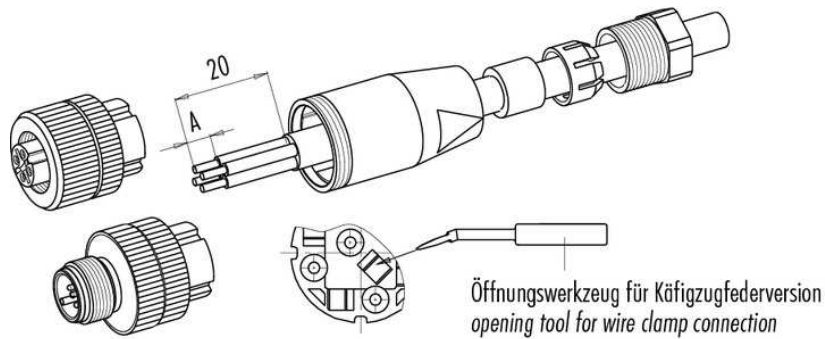

BS-W-8

Steckverbinder
Plug connector
Connecteur

di-soric GmbH & Co. KG
Steinbeisstraße 6
DE-73660 Urbach
Germany
Tel: +49 (0) 7181/9879-0
info@di-soric.de · www.di-soric.com

Technische Daten	Technical data	Caractéristiques techniques	+20°C, 24 V DC
Anschluss sensorseitig	Sensor-side connection	Raccordement côté détecteur	Stecker, M8 x 1, 3-polig / Connector, M8 x 1, 3-pin / Connecteur, M8 x 1, 3 pôles
Anschluss steuerungsseitig	Control-side connection	Raccordement côté commande	Selbstkonfektionierbar, Lötanschluss / Field-wireable, Solder connection / À confectionner soi-même, Connexion soudée
Für Kabeldurchmesser	For cable diameter	Pour diamètre de câble	3,5 ... 5 mm
Für Litzenquerschnitt	For strand cross-section	Pour section de toron	0,25 ... 0,34 mm ²
Gehäusematerial	Housing material	Matériau du boîtier	Kunststoff / Plastic / Plastique
Schutzart	Protection type	Indice de protection	IP 67

传感器侧连接

控制器侧连接

对于电缆直径

用于绞合线截面

外壳材料

防护等级

+20°C, 24 V DC

插头, M8 x 1, 3 针

可自装配, 焊接接头

3,5 ... 5 mm

0,25 ... 0,34 mm²

塑料

IP 67

版本 21.09.17, 保留变更权

安全提示

一般安全提示

警告！没有符合 2006/42/EU 和 EN 61496-1 /-2 标准的安全结构件！不得用于人身安全保护！不遵守规定会导致死亡或重伤危险！仅按规定使用！

	Schraubklemmversion screw connection	Lötversion solder version	Käfigzugfederverision wire clamp connection
Maß A/mm measure A/mm	5	3,5	7