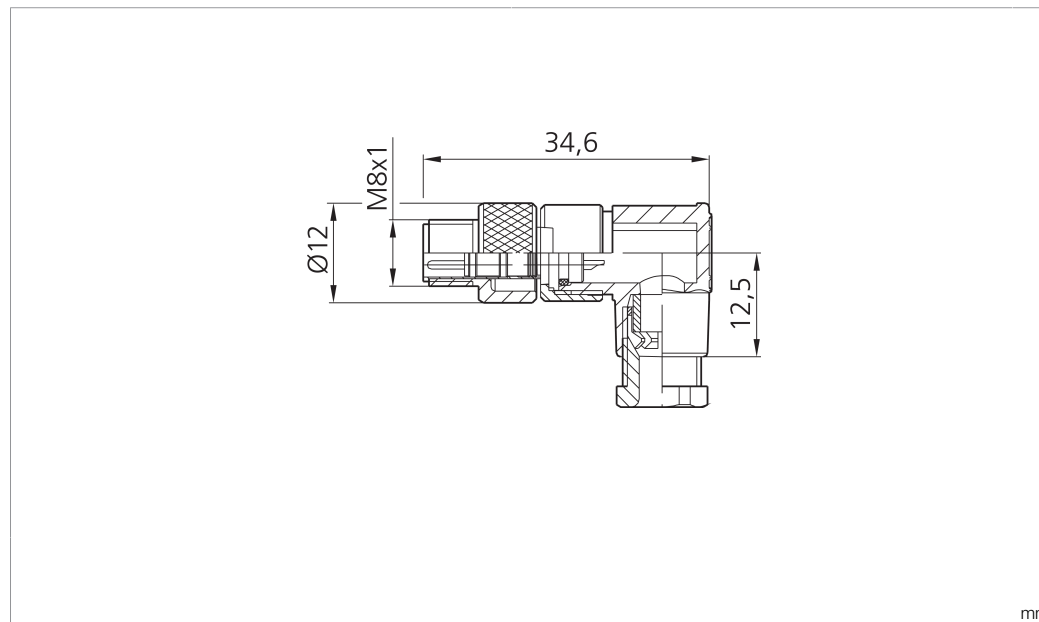

BS-W-8

Steckverbinder
Plug connector
Connecteur

di-soric GmbH & Co. KG
Steinbeisstraße 6
DE-73660 Urbach
Germany
Tel: +49 (0) 7181/9879-0
info@di-soric.de · www.di-soric.com

Technische Daten	Technical data	Caractéristiques techniques	+20°C, 24 V DC
Anschluss sensorseitig	Sensor-side connection	Raccordement côté détecteur	Stecker, M8 x 1, 3-polig / Connector, M8 x 1, 3-pin / Connecteur, M8 x 1, 3 pôles
Anschluss steuerungsseitig	Control-side connection	Raccordement côté commande	Selbstkonfektionierbar, Lötanschluss / Field-wireable, Solder connection / À confectionner soi-même, Connexion soudée
Für Kabeldurchmesser	For cable diameter	Pour diamètre de câble	3,5 ... 5 mm
Für Litzenquerschnitt	For strand cross-section	Pour section de toron	0,25 ... 0,34 mm ²
Gehäusematerial	Housing material	Matériau du boîtier	Kunststoff / Plastic / Plastique
Schutzart	Protection type	Indice de protection	IP 67

传感器侧连接

控制器侧连接

对于电缆直径

用于绞合线截面

外壳材料

防护等级

+20°C, 24 V DC

插头, M8 x 1, 3 针

可自装配, 焊接接头

3,5 ... 5 mm

0,25 ... 0,34 mm²

塑料

IP 67

版本 21.09.17, 保留变更权

安全提示

一般安全提示