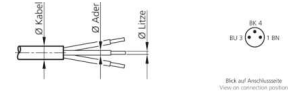

BK : 黑色
BN : 棕色

BU : 蓝色

技术数据

传感器侧连接

控制器侧连接

对于电缆直径

用于绞合线截面

外壳材料

防护等级

+20°C, 24 V DC

插头, M8 x 1, 3 针

可自装配, 焊接接头

3,5 ... 5 mm

0,25 ... 0,34 mm²

塑料

IP 67

版本 21.09.17, 保留变更权

安全提示

一般安全提示

警告！没有符合 2006/42/EU 和 EN 61496-1 /-2 标准的安全结构件！不得用于人身安全保护！不遵守规定会导致死亡或重伤危险！仅按规定使用！