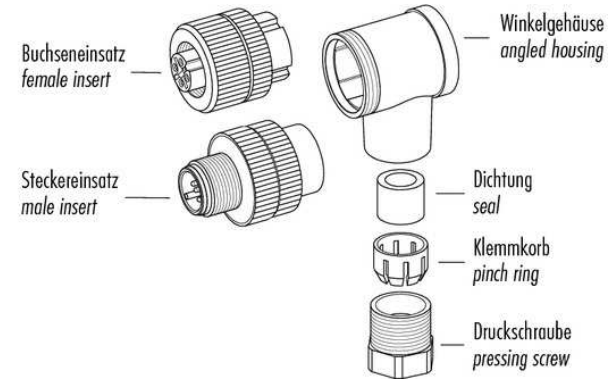

传感器侧连接

控制器侧连接

对于电缆直径

用于绞合线截面

外壳材料

防护等级

+20°C, 24 V DC

插头, M8 x 1, 3 针

可自装配, 焊接接头

3,5 ... 5 mm

0,25 ... 0,34 mm²

塑料

IP 67

版本 21.09.17, 保留变更权

安全提示

一般安全提示

警告！没有符合 2006/42/EU 和 EN 61496-1 /-2 标准的安全结构件！不得用于人身安全保护！不遵守规定会导致死亡或重伤危险！仅按规定使用！

	Schraubklemmversion screw connection	Lötversion solder version	Käfigzugfederverision wire clamp connection
Maß A/mm measure A/mm	5	3,5	7