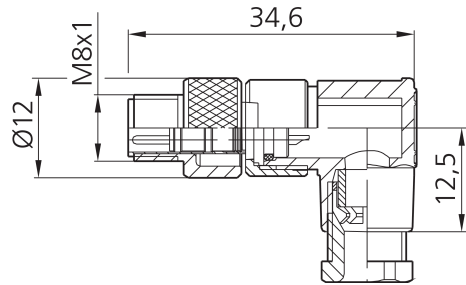

BS-W-8

插接件

di-soric GmbH & Co. KG
Steinbeisstraße 6
DE-73660 Urbach
Germany
Tel: +49 (0) 7181/9879-0
info@di-soric.de · www.di-soric.com

200016

mm

BK : 黑色
BN : 棕色

BU : 蓝色

技术数据

传感器侧连接

控制器侧连接

对于电缆直径

用于绞合线截面

外壳材料

防护等级

+20°C, 24 V DC

插头, M8 x 1, 3 针

可自装配, 焊接接头

3,5 ... 5 mm

0,25 ... 0,34 mm²

塑料

IP 67

版本 21.09.17, 保留变更权

安全提示

一般安全提示

警告！没有符合 2006/42/EU 和 EN 61496-1 /-2 标准的安全结构件！不得用于人身安全保护！不遵守规定会导致死亡或重伤危险！仅按规定使用！