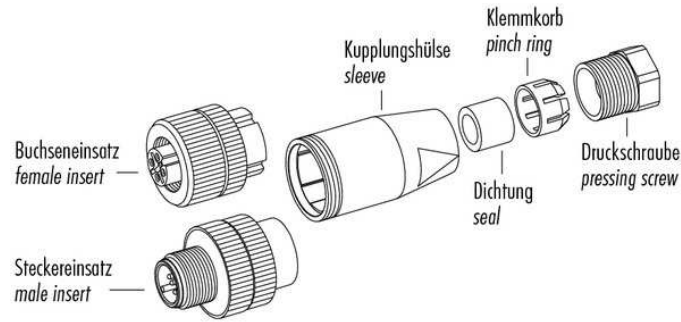

BS-W-8

Steckverbinder
Plug connector
Connecteur

di-soric GmbH & Co. KG
Steinbeisstraße 6
DE-73660 Urbach
Germany
Tel: +49 (0) 7181/9879-0
info@di-soric.de · www.di-soric.com

Technische Daten	Technical data	Caractéristiques techniques	+20°C, 24 V DC
Anschluss sensorseitig	Sensor-side connection	Raccordement côté détecteur	Stecker, M8 x 1, 3-polig / Connector, M8 x 1, 3-pin / Connecteur, M8 x 1, 3 pôles
Anschluss steuerungsseitig	Control-side connection	Raccordement côté commande	Selbstkonfektionierbar, Lötanschluss / Field-wireable, Solder connection / À confectionner soi-même, Connexion soudée
Für Kabeldurchmesser	For cable diameter	Pour diamètre de câble	3,5 ... 5 mm
Für Litzenquerschnitt	For strand cross-section	Pour section de toron	0,25 ... 0,34 mm ²
Gehäusematerial	Housing material	Matériau du boîtier	Kunststoff / Plastic / Plastique
Schutzart	Protection type	Indice de protection	IP 67

传感器侧连接

控制器侧连接

对于电缆直径

用于绞合线截面

外壳材料

防护等级

+20°C, 24 V DC

插头, M8 x 1, 3 针

可自装配, 焊接接头

3,5 ... 5 mm

0,25 ... 0,34 mm²

塑料

IP 67

版本 21.09.17, 保留变更权

安全提示

一般安全提示

警告！没有符合 2006/42/EU 和 EN 61496-1 /-2 标准的安全结构件！不得用于人身安全保护！不遵守规定会导致死亡或重伤危险！仅按规定使用！

	Schraubklemmversion screw connection	Lötversion solder version	Käfigzugfederverision wire clamp connection
Maß A/mm measure A/mm	5	3,5	7