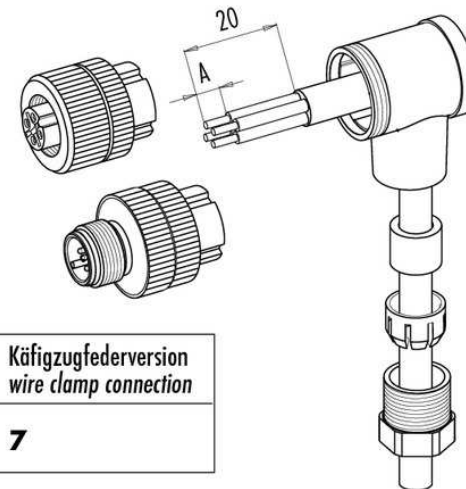

BS-W-8

Steckverbinder
Plug connector
Connecteur

di-soric GmbH & Co. KG
Steinbeisstraße 6
DE-73660 Urbach
Germany
Tel: +49 (0) 7181/9879-0
info@di-soric.de · www.di-soric.com

Technische Daten	Technical data	Caractéristiques techniques	+20°C, 24 V DC
Anschluss sensorseitig	Sensor-side connection	Raccordement côté détecteur	Stecker, M8 x 1, 3-polig / Connector, M8 x 1, 3-pin / Connecteur, M8 x 1, 3 pôles
Anschluss steuerungsseitig	Control-side connection	Raccordement côté commande	Selbstkonfektionierbar, Lötanschluss / Field-wireable, Solder connection / À confectionner soi-même, Connexion soudée
Für Kabeldurchmesser	For cable diameter	Pour diamètre de câble	3,5 ... 5 mm
Für Litzenquerschnitt	For strand cross-section	Pour section de toron	0,25 ... 0,34 mm ²
Gehäusematerial	Housing material	Matériau du boîtier	Kunststoff / Plastic / Plastique
Schutzart	Protection type	Indice de protection	IP 67

传感器侧连接

控制器侧连接

对于电缆直径

用于绞合线截面

外壳材料

防护等级

+20°C, 24 V DC

插头, M8 x 1, 3 针

可自装配, 焊接接头

3,5 ... 5 mm

0,25 ... 0,34 mm²

塑料

IP 67

版本 21.09.17, 保留变更权

安全提示

一般安全提示

警告！没有符合 2006/42/EU 和 EN 61496-1 /-2 标准的安全结构件！不得用于人身安全保护！不遵守规定会导致死亡或重伤危险！仅按规定使用！

	Schraubklemmversion screw connection	Lötversion solder version	Käfigzugfederverision wire clamp connection
Maß A/mm measure A/mm	5	3,5	7