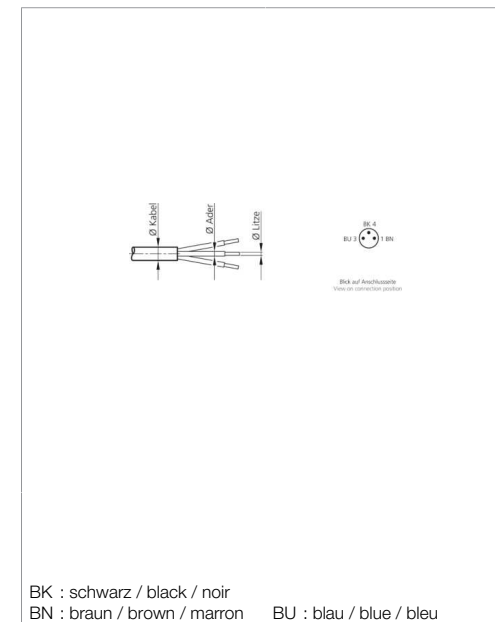

BS-W-8

Steckverbinder
Plug connector
Connecteur

di-soric GmbH & Co. KG
Steinbeisstraße 6
DE-73660 Urbach
Germany
Tel: +49 (0) 7181/9879-0
info@di-soric.de · www.di-soric.com

Technische Daten	Technical data	Caractéristiques techniques	+20°C, 24 V DC
Anschluss sensorseitig	Sensor-side connection	Raccordement côté détecteur	Stecker, M8 x 1, 3-polig / Connector, M8 x 1, 3-pin / Connecteur, M8 x 1, 3 pôles
Anschluss steuerungsseitig	Control-side connection	Raccordement côté commande	Selbstkonfektionierbar, Lötanschluss / Field-wireable, Solder connection / À confectionner soi-même, Connexion soudée
Für Kabeldurchmesser	For cable diameter	Pour diamètre de câble	3,5 ... 5 mm
Für Litzenquerschnitt	For strand cross-section	Pour section de toron	0,25 ... 0,34 mm ²
Gehäusematerial	Housing material	Matériau du boîtier	Kunststoff / Plastic / Plastique
Schutzart	Protection type	Indice de protection	IP 67

传感器侧连接

控制器侧连接

对于电缆直径

用于绞合线截面

外壳材料

防护等级

+20°C, 24 V DC

插头, M8 x 1, 3 针

可自装配, 焊接接头

3,5 ... 5 mm

0,25 ... 0,34 mm²

塑料

IP 67

版本 21.09.17, 保留变更权

安全提示

一般安全提示