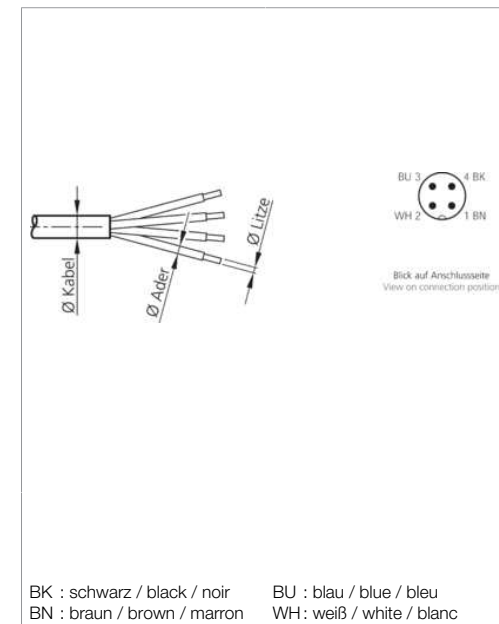

BS-Z-12

Steckverbinder
Plug connector
Connecteur

di-soric GmbH & Co. KG
Steinbeisstraße 6
DE-73660 Urbach
Germany
Tel: +49 (0) 7181/9879-0
info@di-soric.de · www.di-soric.com

BK : schwarz / black / noir   BU : blau / blue / bleu
BN : braun / brown / marron   WH : weiß / white / blanc

Technische Daten	Technical data	Caractéristiques techniques	+20°C, 24 V DC
Komponente	Component	Composants	Steckverbinder / Plug connector / Connecteur
Anschluss sensorseitig	Sensor-side connection	Raccordement côté détecteur	Stecker, M12 x 1, 4-polig / Connector, M12 x 1, 4-pin / Connecteur, M12 x 1, 4 pôles
Anschluss steuerungsseitig	Control-side connection	Raccordement côté commande	Selbstkonfektionierbar, Anschlussklemmen / Field-wireable, terminals / À confectionner soi-même, Bornes de raccordement
Für Kabeldurchmesser	For cable diameter	Pour diamètre de câble	4 ... 6 mm
Für Litzenquerschnitt	For strand cross-section	Pour section de toron	0,75 mm²
Gehäusematerial	Housing material	Matériau du boîtier	Kunststoff / Plastic / Plastique
Schutzart	Protection type	Indice de protection	IP 67

Stand 17.09.21, Änderungen vorbehalten
As of 09/17/21, subject to change
État 17.09.21, sous réserve de modifications

Sicherheitshinweise	Safety instructions	Consignes de sécurité
Allgemeiner Sicherheitshinweis WARNUNG! Kein Sicherheitsbauteil gemäß 2006/42/EG und EN 61496-1 /-2! Darf nicht zum Personenschutz eingesetzt werden! Nichtbeachtung kann zu Tod oder schwersten Verletzungen führen! Nur bestimmungsgemäß verwenden!	General safety notice WARNING! Not a safety component pursuant to 2006/42/EG and EN 61496-1/-2! May not be used for personal protection! Non-compliance can lead to death or serious injuries! Only use as directed!	Consigne de sécurité générale AVERTISSEMENT ! Ce produit n'est pas un composant de sécurité au sens des réglementations 2006/42/CE et NF EN 61496-1/-2 ! Ne pas l'utiliser pour la protection des personnes ! Le non-respect de cette consigne peut entraîner la mort ou des blessures graves ! N'utiliser le produit que selon son utilisation conforme !