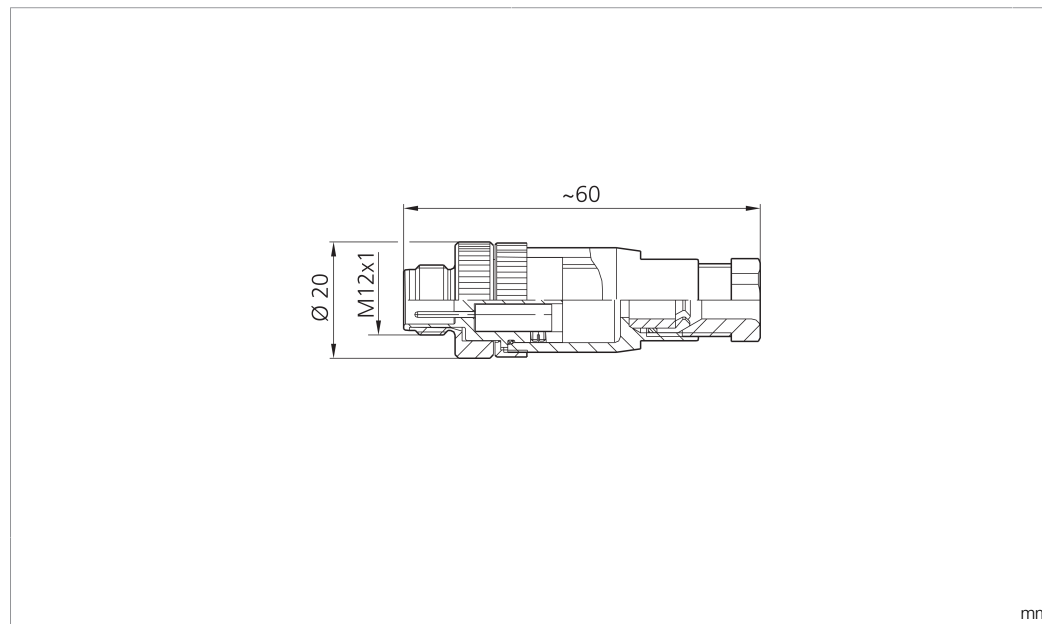

Technische Daten	Technical data	Caractéristiques techniques	+20°C, 24 V DC
Komponente	Component	Composants	Steckverbinder / Plug connector / Connecteur
Anschluss sensorseitig	Sensor-side connection	Raccordement côté détecteur	Stecker, M12 x 1, 4-polig / Connector, M12 x 1, 4-pin / Connecteur, M12 x 1, 4 pôles
Anschluss steuerungsseitig	Control-side connection	Raccordement côté commande	Selbstkonfektionierbar, Anschlussklemmen / Field-wireable, terminals / À confectionner soi-même, Bornes de raccordement
Für Kabeldurchmesser	For cable diameter	Pour diamètre de câble	4 ... 6 mm
Für Litzenquerschnitt	For strand cross-section	Pour section de toron	0,75 mm ²
Gehäusematerial	Housing material	Matériau du boîtier	Kunststoff / Plastic / Plastique
Schutzart	Protection type	Indice de protection	IP 67

di-soric GmbH & Co. KG
 Steinbeisstraße 6
 DE-73660 Urbach
 Germany
 Tel: +49 (0) 7181/9879-0
 info@di-soric.de · www.di-soric.com

技术数据	+20°C, 24 V DC
组件	插接件
传感器侧连接	插头, M12 x 1, 4 针
控制器侧连接	可自装配, 连接端子
对于电缆直径	4 ... 6 mm
用于绞合线截面	0,75 mm ²
外壳材料	塑料
防护等级	IP 67