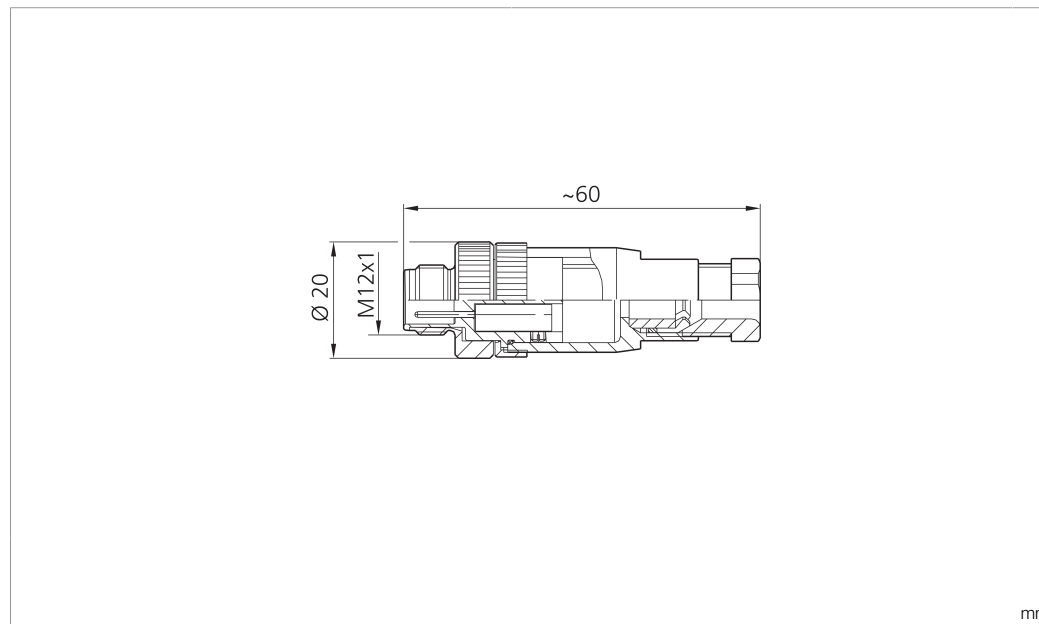

BS-Z-12

Steckverbinder
Plug connector
Connecteur

di-soric GmbH & Co. KG
Steinbeisstraße 6
DE-73660 Urbach
Germany
Tel: +49 (0) 7181/9879-0
info@di-soric.de · www.di-soric.com

BK : schwarz / black / noir   BU : blau / blue / bleu
BN : braun / brown / marron   WH : weiß / white / blanc

Technische Daten	Technical data	Caractéristiques techniques	+20°C, 24 V DC
Komponente	Component	Composants	Steckverbinder / Plug connector / Connecteur
Anschluss sensorseitig	Sensor-side connection	Raccordement côté détecteur	Stecker, M12 x 1, 4-polig / Connector, M12 x 1, 4-pin / Connecteur, M12 x 1, 4 pôles
Anschluss steuerungsseitig	Control-side connection	Raccordement côté commande	Selbstkonfektionierbar, Anschlussklemmen / Field-wireable, terminals / À confectionner soi-même, Bornes de raccordement
Für Kabeldurchmesser	For cable diameter	Pour diamètre de câble	4 ... 6 mm
Für Litzenquerschnitt	For strand cross-section	Pour section de toron	0,75 mm²
Gehäusematerial	Housing material	Matériau du boîtier	Kunststoff / Plastic / Plastique
Schutzart	Protection type	Indice de protection	IP 67

Stand 17.09.21, Änderungen vorbehalten
As of 09/17/21, subject to change
État 17.09.21, sous réserve de modifications

Sicherheitshinweise	Safety instructions	Consignes de sécurité
Allgemeiner Sicherheitshinweis WARNUNG! Kein Sicherheitsbauteil gemäß 2006/42/EG und EN 61496-1 /-2! Darf nicht zum Personenschutz eingesetzt werden! Nichtbeachtung kann zu Tod oder schwersten Verletzungen führen! Nur bestimmungsgemäß verwenden!	General safety notice WARNING! Not a safety component pursuant to 2006/42/EG and EN 61496-1/-2! May not be used for personal protection! Non-compliance can lead to death or serious injuries! Only use as directed!	Consigne de sécurité générale AVERTISSEMENT ! Ce produit n'est pas un composant de sécurité au sens des réglementations 2006/42/CE et NF EN 61496-1/-2 ! Ne pas l'utiliser pour la protection des personnes ! Le non-respect de cette consigne peut entraîner la mort ou des blessures graves ! N'utiliser le produit que selon son utilisation conforme !