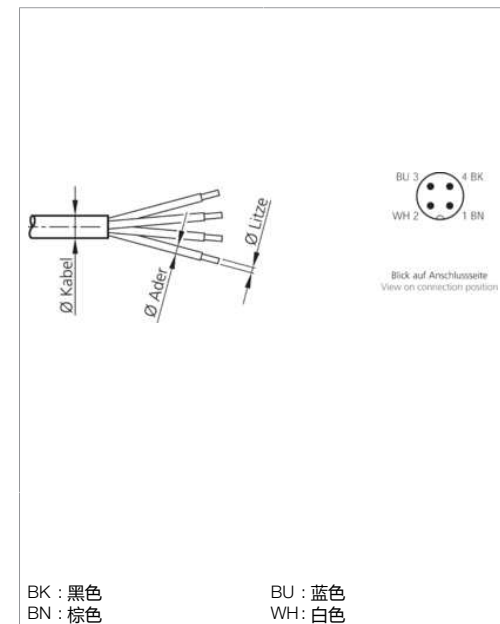

Technische Daten	Technical data	Caractéristiques techniques	+20°C, 24 V DC
Komponente	Component	Composants	Steckverbinder / Plug connector / Connecteur
Anschluss sensorseitig	Sensor-side connection	Raccordement côté détecteur	Stecker, M12 x 1, 4-polig / Connector, M12 x 1, 4-pin / Connecteur, M12 x 1, 4 pôles
Anschluss steuerungsseitig	Control-side connection	Raccordement côté commande	Selbstkonfektionierbar, Anschlussklemmen / Field-wireable, terminals / À confectionner soi-même, Bornes de raccordement
Für Kabeldurchmesser	For cable diameter	Pour diamètre de câble	4 ... 6 mm
Für Litzenquerschnitt	For strand cross-section	Pour section de toron	0,75 mm ²
Gehäusematerial	Housing material	Matériau du boîtier	Kunststoff / Plastic / Plastique
Schutzart	Protection type	Indice de protection	IP 67

di-soric GmbH & Co. KG
 Steinbeisstraße 6
 DE-73660 Urbach
 Germany
 Tel: +49 (0) 7181/9879-0
 info@di-soric.de · www.di-soric.com

技术数据	+20°C, 24 V DC
组件	插接件
传感器侧连接	插头, M12 x 1, 4 针
控制器侧连接	可自装配, 连接端子
对于电缆直径	4 ... 6 mm
用于绞合线截面	0,75 mm ²
外壳材料	塑料
防护等级	IP 67

版本 21.09.17, 保留变更权

安全提示

一般安全提示
 警告！没有符合 2006/42/EU 和 EN 61496-1 /-2 标准的安全结构件！不得用于人身安全保护！不遵守规定会导致死亡或重伤危险！仅按规定使用！

	Schraubklemmversion screw connection	Lötversion solder version	Käfigzugfederversion wire clamp connection
Maß A/mm measure A/mm	5	3,5	7