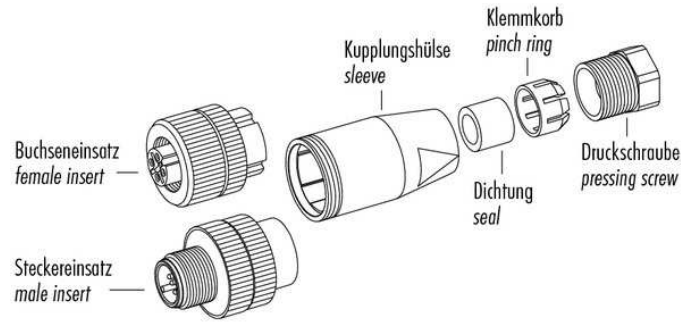

Technische Daten	Technical data	Caractéristiques techniques	+20°C, 24 V DC
Komponente	Component	Composants	Steckverbinder / Plug connector / Connecteur
Anschluss sensorseitig	Sensor-side connection	Raccordement côté détecteur	Stecker, M12 x 1, 4-polig / Connector, M12 x 1, 4-pin / Connecteur, M12 x 1, 4 pôles
Anschluss steuerungsseitig	Control-side connection	Raccordement côté commande	Selbstkonfektionierbar, Anschlussklemmen / Field-wireable, terminals / À confectionner soi-même, Bornes de raccordement
Für Kabeldurchmesser	For cable diameter	Pour diamètre de câble	4 ... 6 mm
Für Litzenquerschnitt	For strand cross-section	Pour section de toron	0,75 mm ²
Gehäusematerial	Housing material	Matériau du boîtier	Kunststoff / Plastic / Plastique
Schutzart	Protection type	Indice de protection	IP 67

di-soric GmbH & Co. KG
 Steinbeisstraße 6
 DE-73660 Urbach
 Germany
 Tel: +49 (0) 7181/9879-0
 info@di-soric.de · www.di-soric.com

技术数据	+20°C, 24 V DC
组件	插接件
传感器侧连接	插头, M12 x 1, 4 针
控制器侧连接	可自装配, 连接端子
对于电缆直径	4 ... 6 mm
用于绞合线截面	0,75 mm ²
外壳材料	塑料
防护等级	IP 67

版本 21.09.17, 保留变更权

安全提示

一般安全提示
 警告！没有符合 2006/42/EU 和 EN 61496-1 /-2 标准的安全结构件！不得用于人身安全保护！不遵守规定会导致死亡或重伤危险！仅按规定使用！

	Schraubklemmversion screw connection	Lötversion solder version	Käfigzugfederversion wire clamp connection
Maß A/mm measure A/mm	5	3,5	7