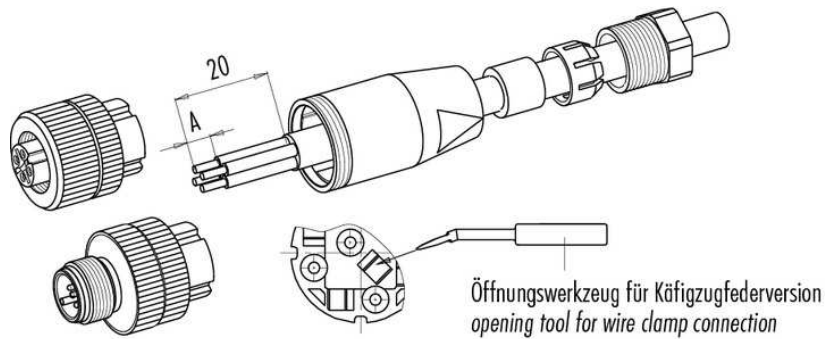

Technische Daten	Technical data	Caractéristiques techniques	+20°C, 24 V DC
Komponente	Component	Composants	Steckverbinder / Plug connector / Connecteur
Anschluss sensorseitig	Sensor-side connection	Raccordement côté détecteur	Stecker, M12 x 1, 4-polig / Connector, M12 x 1, 4-pin / Connecteur, M12 x 1, 4 pôles
Anschluss steuerungsseitig	Control-side connection	Raccordement côté commande	Selbstkonfektionierbar, Anschlussklemmen / Field-wireable, terminals / À confectionner soi-même, Bornes de raccordement
Für Kabeldurchmesser	For cable diameter	Pour diamètre de câble	4 ... 6 mm
Für Litzenquerschnitt	For strand cross-section	Pour section de toron	0,75 mm ²
Gehäusematerial	Housing material	Matériau du boîtier	Kunststoff / Plastic / Plastique
Schutzart	Protection type	Indice de protection	IP 67

di-soric GmbH & Co. KG
 Steinbeisstraße 6
 DE-73660 Urbach
 Germany
 Tel: +49 (0) 7181/9879-0
 info@di-soric.de · www.di-soric.com

技术数据	+20°C, 24 V DC
组件	插接件
传感器侧连接	插头, M12 x 1, 4 针
控制器侧连接	可自装配, 连接端子
对于电缆直径	4 ... 6 mm
用于绞合线截面	0,75 mm ²
外壳材料	塑料
防护等级	IP 67

版本 21.09.17, 保留变更权

安全提示

一般安全提示
 警告！没有符合 2006/42/EU 和 EN 61496-1 /-2 标准的安全结构件！不得用于人身安全保护！不遵守规定会导致死亡或重伤危险！仅按规定使用！

	Schraubklemmversion screw connection	Lötversion solder version	Käfigzugfederversion wire clamp connection
Maß A/mm measure A/mm	5	3,5	7