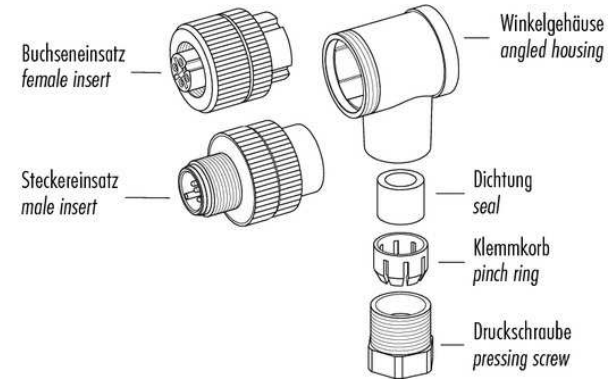

Technische Daten	Technical data	Caractéristiques techniques	+20°C, 24 V DC
Komponente	Component	Composants	Steckverbinder / Plug connector / Connecteur
Anschluss sensorseitig	Sensor-side connection	Raccordement côté détecteur	Stecker, M12 x 1, 4-polig / Connector, M12 x 1, 4-pin / Connecteur, M12 x 1, 4 pôles
Anschluss steuerungsseitig	Control-side connection	Raccordement côté commande	Selbstkonfektionierbar, Anschlussklemmen / Field-wireable, terminals / À confectionner soi-même, Bornes de raccordement
Für Kabeldurchmesser	For cable diameter	Pour diamètre de câble	4 ... 6 mm
Für Litzenquerschnitt	For strand cross-section	Pour section de toron	0,75 mm ²
Gehäusematerial	Housing material	Matériau du boîtier	Kunststoff / Plastic / Plastique
Schutzart	Protection type	Indice de protection	IP 67

di-soric GmbH & Co. KG
 Steinbeisstraße 6
 DE-73660 Urbach
 Germany
 Tel: +49 (0) 7181/9879-0
 info@di-soric.de · www.di-soric.com

技术数据	+20°C, 24 V DC
组件	插接件
传感器侧连接	插头, M12 x 1, 4 针
控制器侧连接	可自装配, 连接端子
对于电缆直径	4 ... 6 mm
用于绞合线截面	0,75 mm ²
外壳材料	塑料
防护等级	IP 67

版本 21.09.17, 保留变更权

安全提示

一般安全提示
 警告！没有符合 2006/42/EU 和 EN 61496-1 /-2 标准的安全结构件！不得用于人身安全保护！不遵守规定会导致死亡或重伤危险！仅按规定使用！

	Schraubklemmversion screw connection	Lötversion solder version	Käfigzugfederversion wire clamp connection
Maß A/mm measure A/mm	5	3,5	7