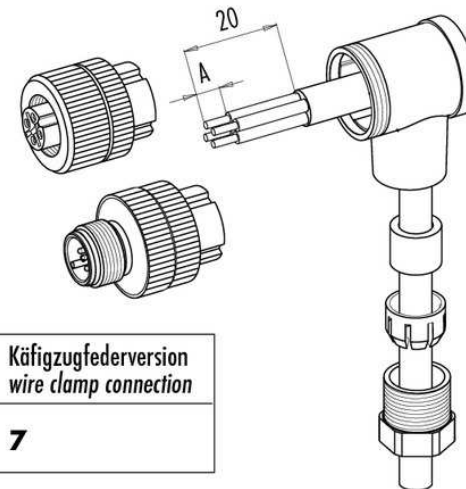

Technische Daten	Technical data	Caractéristiques techniques	+20°C, 24 V DC
Komponente	Component	Composants	Steckverbinder / Plug connector / Connecteur
Anschluss sensorseitig	Sensor-side connection	Raccordement côté détecteur	Stecker, M12 x 1, 4-polig / Connector, M12 x 1, 4-pin / Connecteur, M12 x 1, 4 pôles
Anschluss steuerungsseitig	Control-side connection	Raccordement côté commande	Selbstkonfektionierbar, Anschlussklemmen / Field-wireable, terminals / À confectionner soi-même, Bornes de raccordement
Für Kabeldurchmesser	For cable diameter	Pour diamètre de câble	4 ... 6 mm
Für Litzenquerschnitt	For strand cross-section	Pour section de toron	0,75 mm ²
Gehäusematerial	Housing material	Matériau du boîtier	Kunststoff / Plastic / Plastique
Schutzart	Protection type	Indice de protection	IP 67

di-soric GmbH & Co. KG
 Steinbeisstraße 6
 DE-73660 Urbach
 Germany
 Tel: +49 (0) 7181/9879-0
 info@di-soric.de · www.di-soric.com

技术数据	+20°C, 24 V DC
组件	插接件
传感器侧连接	插头, M12 x 1, 4 针
控制器侧连接	可自装配, 连接端子
对于电缆直径	4 ... 6 mm
用于绞合线截面	0,75 mm ²
外壳材料	塑料
防护等级	IP 67

版本 21.09.17, 保留变更权

安全提示

一般安全提示
 警告！没有符合 2006/42/EU 和 EN 61496-1 /-2 标准的安全结构件！不得用于人身安全保护！不遵守规定会导致死亡或重伤危险！仅按规定使用！

	Schraubklemmversion screw connection	Lötversion solder version	Käfigzugfederversion wire clamp connection
Maß A/mm measure A/mm	5	3,5	7