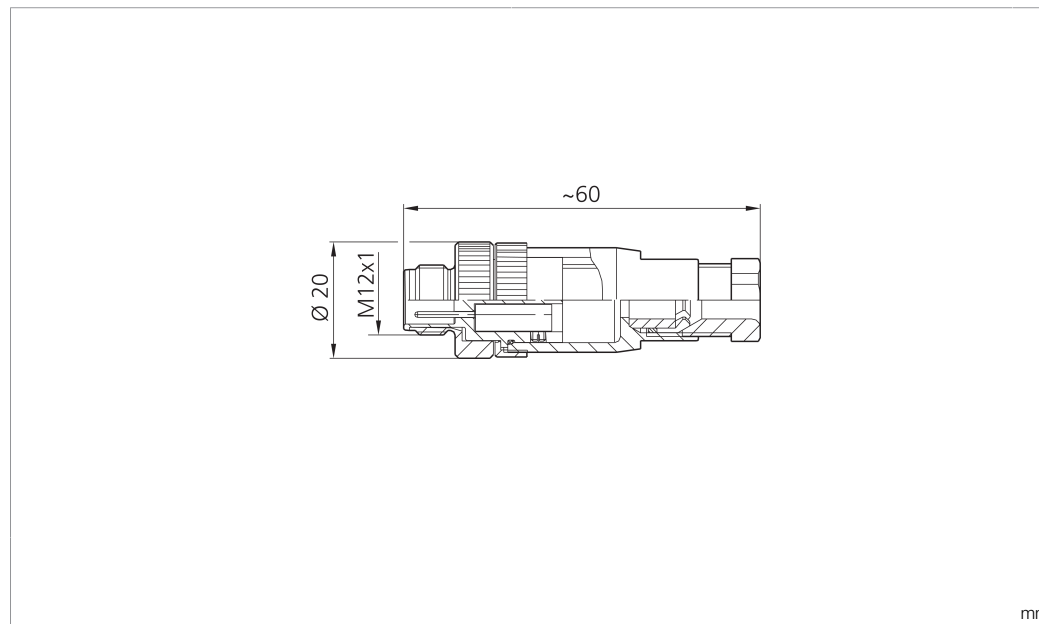

BS-Z-12/5

Steckverbinder
Plug connector
Connecteur

di-soric GmbH & Co. KG
Steinbeisstraße 6
DE-73660 Urbach
Germany
Tel: +49 (0) 7181/9879-0
info@di-soric.de · www.di-soric.com

BK : schwarz / black / noir   BU : blau / blue / bleu
BN : braun / brown / marron   WH : weiß / white / blanc

Technische Daten	Technical data	Caractéristiques techniques	+20°C, 24 V DC
Komponente	Component	Composants	Steckverbinder / Plug connector / Connecteur
Anschluss sensorseitig	Sensor-side connection	Raccordement côté détecteur	Stecker, M12 x 1, 5-polig / Connector, M12 x 1, 5-pin / Connecteur, M12 x 1, 5 pôles
Anschluss steuerungsseitig	Control-side connection	Raccordement côté commande	Selbstkonfektionierbar, Anschlussklemmen / Field-wireable, terminals / À confectionner soi-même, Bornes de raccordement
Für Kabeldurchmesser	For cable diameter	Pour diamètre de câble	4 ... 6 mm
Für Litzenquerschnitt	For strand cross-section	Pour section de toron	0,75 mm²
Gehäusematerial	Housing material	Matériau du boîtier	Kunststoff / Plastic / Plastique
Schutzart	Protection type	Indice de protection	IP 67

Stand 17.09.21, Änderungen vorbehalten
As of 09/17/21, subject to change
État 17.09.21, sous réserve de modifications

Sicherheitshinweise	Safety instructions	Consignes de sécurité
Allgemeiner Sicherheitshinweis WARNUNG! Kein Sicherheitsbauteil gemäß 2006/42/EG und EN 61496-1/-2! Darf nicht zum Personenschutz eingesetzt werden! Nichtbeachtung kann zu Tod oder schwersten Verletzungen führen! Nur bestimmungsgemäß verwenden!	General safety notice WARNING! Not a safety component pursuant to 2006/42/EG and EN 61496-1/-2! May not be used for personal protection! Non-compliance can lead to death or serious injuries! Only use as directed!	Consigne de sécurité générale AVERTISSEMENT ! Ce produit n'est pas un composant de sécurité au sens des réglementations 2006/42/CE et NF EN 61496-1/-2 ! Ne pas l'utiliser pour la protection des personnes ! Le non-respect de cette consigne peut entraîner la mort ou des blessures graves ! N'utiliser le produit que selon son utilisation conforme !