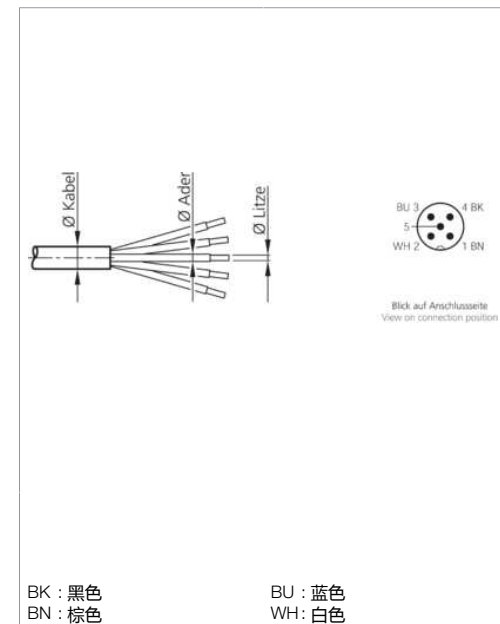

Technische Daten	Technical data	Caractéristiques techniques	+20°C, 24 V DC
Komponente	Component	Composants	Steckverbinder / Plug connector / Connecteur
Anschluss sensorseitig	Sensor-side connection	Raccordement côté détecteur	Stecker, M12 x 1, 5-polig / Connector, M12 x 1, 5-pin / Connecteur, M12 x 1, 5 pôles
Anschluss steuerungsseitig	Control-side connection	Raccordement côté commande	Selbstkonfektionierbar, Anschlussklemmen / Field-wireable, terminals / À confectionner soi-même, Bornes de raccordement
Für Kabeldurchmesser	For cable diameter	Pour diamètre de câble	4 ... 6 mm
Für Litzenquerschnitt	For strand cross-section	Pour section de toron	0,75 mm ²
Gehäusematerial	Housing material	Matériau du boîtier	Kunststoff / Plastic / Plastique
Schutzart	Protection type	Indice de protection	IP 67

di-soric GmbH & Co. KG
 Steinbeisstraße 6
 DE-73660 Urbach
 Germany
 Tel: +49 (0) 7181/9879-0
 info@di-soric.de · www.di-soric.com

技术数据	+20°C, 24 V DC
组件	插接件
传感器侧连接	插头, M12 x 1, 5 针
控制器侧连接	可自装配, 连接端子
对于电缆直径	4 ... 6 mm
用于绞合线截面	0,75 mm ²
外壳材料	塑料
防护等级	IP 67