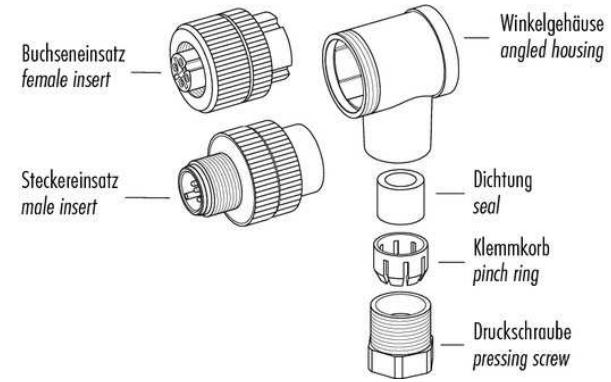

Technische Daten	Technical data	Caractéristiques techniques	+20°C, 24 V DC
Komponente	Component	Composants	Steckverbinder / Plug connector / Connecteur
Anschluss sensorseitig	Sensor-side connection	Raccordement côté détecteur	Stecker, M12 x 1, 5-polig / Connector, M12 x 1, 5-pin / Connecteur, M12 x 1, 5 pôles
Anschluss steuerungsseitig	Control-side connection	Raccordement côté commande	Selbstkonfektionierbar, Anschlussklemmen / Field-wireable, terminals / À confectionner soi-même, Bornes de raccordement
Für Kabeldurchmesser	For cable diameter	Pour diamètre de câble	4 ... 6 mm
Für Litzenquerschnitt	For strand cross-section	Pour section de toron	0,75 mm ²
Gehäusematerial	Housing material	Matériau du boîtier	Kunststoff / Plastic / Plastique
Schutzart	Protection type	Indice de protection	IP 67

di-soric GmbH & Co. KG
 Steinbeisstraße 6
 DE-73660 Urbach
 Germany
 Tel: +49 (0) 7181/9879-0
 info@di-soric.de · www.di-soric.com

技术数据	+20°C, 24 V DC
组件	插接件
传感器侧连接	插头, M12 x 1, 5 针
控制器侧连接	可自装配, 连接端子
对于电缆直径	4 ... 6 mm
用于绞合线截面	0,75 mm ²
外壳材料	塑料
防护等级	IP 67

版本 21.09.17, 保留变更权

安全提示

一般安全提示
 警告！没有符合 2006/42/EU 和 EN 61496-1 /-2 标准的安全结构件！不得用于人身安全保护！不遵守规定会导致死亡或重伤危险！仅按规定使用！

	Schraubklemmversion screw connection	Lötversion solder version	Käfigzugfederverision wire clamp connection
Maß A/mm measure A/mm	5	3,5	7