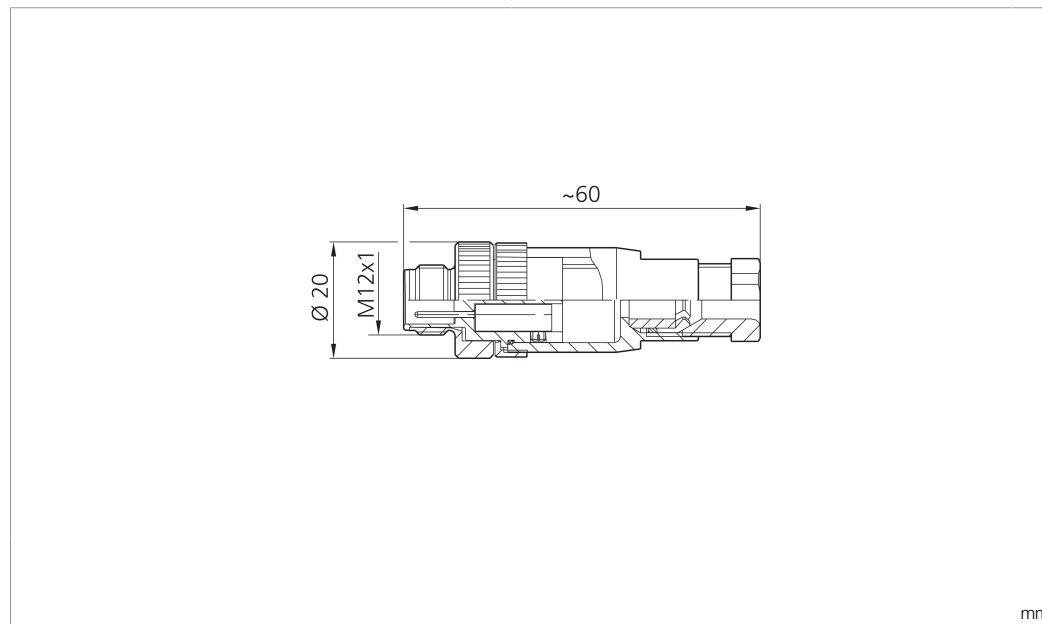

Technische Daten	Technical data	Caractéristiques techniques	+20°C, 24 V DC
Komponente	Component	Composants	Steckverbinder / Plug connector / Connecteur
Anschluss sensorseitig	Sensor-side connection	Raccordement côté détecteur	Stecker, M12 x 1, 5-polig / Connector, M12 x 1, 5-pin / Connecteur, M12 x 1, 5 pôles
Anschluss steuerungsseitig	Control-side connection	Raccordement côté commande	Selbstkonfektionierbar, Anschlussklemmen / Field-wireable, terminals / À confectionner soi-même, Bornes de raccordement
Für Kabeldurchmesser	For cable diameter	Pour diamètre de câble	4 ... 6 mm
Für Litzenquerschnitt	For strand cross-section	Pour section de toron	0,75 mm ²
Gehäusematerial	Housing material	Matériau du boîtier	Kunststoff / Plastic / Plastique
Schutzart	Protection type	Indice de protection	IP 67

di-soric GmbH & Co. KG
 Steinbeisstraße 6
 DE-73660 Urbach
 Germany
 Tel: +49 (0) 7181/9879-0
 info@di-soric.de · www.di-soric.com

技术数据	+20°C, 24 V DC
组件	插接件
传感器侧连接	插头, M12 x 1, 5 针
控制器侧连接	可自装配, 连接端子
对于电缆直径	4 ... 6 mm
用于绞合线截面	0,75 mm ²
外壳材料	塑料
防护等级	IP 67