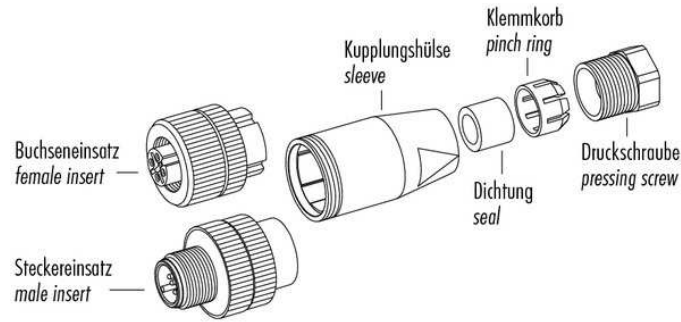

Technische Daten	Technical data	Caractéristiques techniques	+20°C, 24 V DC
Komponente	Component	Composants	Steckverbinder / Plug connector / Connecteur
Anschluss sensorseitig	Sensor-side connection	Raccordement côté détecteur	Stecker, M12 x 1, 5-polig / Connector, M12 x 1, 5-pin / Connecteur, M12 x 1, 5 pôles
Anschluss steuerungsseitig	Control-side connection	Raccordement côté commande	Selbstkonfektionierbar, Anschlussklemmen / Field-wireable, terminals / À confectionner soi-même, Bornes de raccordement
Für Kabeldurchmesser	For cable diameter	Pour diamètre de câble	4 ... 6 mm
Für Litzenquerschnitt	For strand cross-section	Pour section de toron	0,75 mm ²
Gehäusematerial	Housing material	Matériau du boîtier	Kunststoff / Plastic / Plastique
Schutzart	Protection type	Indice de protection	IP 67

di-soric GmbH & Co. KG
 Steinbeisstraße 6
 DE-73660 Urbach
 Germany
 Tel: +49 (0) 7181/9879-0
 info@di-soric.de · www.di-soric.com

技术数据	+20°C, 24 V DC
组件	插接件
传感器侧连接	插头, M12 x 1, 5 针
控制器侧连接	可自装配, 连接端子
对于电缆直径	4 ... 6 mm
用于绞合线截面	0,75 mm ²
外壳材料	塑料
防护等级	IP 67

版本 21.09.17, 保留变更权

安全提示

一般安全提示
 警告！没有符合 2006/42/EU 和 EN 61496-1 /-2 标准的安全结构件！不得用于人身安全保护！不遵守规定会导致死亡或重伤危险！仅按规定使用！

	Schraubklemmversion screw connection	Lötversion solder version	Käfigzugfederverision wire clamp connection
Maß A/mm measure A/mm	5	3,5	7