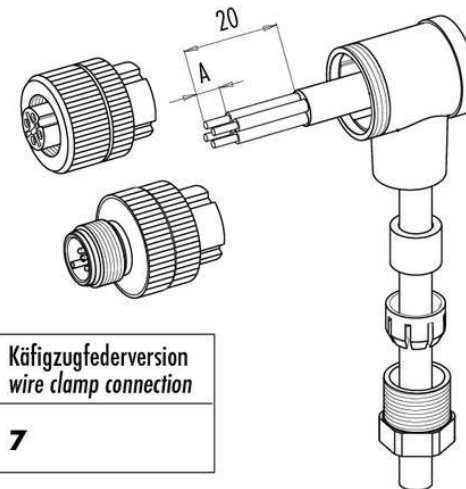

Technische Daten	Technical data	Caractéristiques techniques	+20°C, 24 V DC
Komponente	Component	Composants	Steckverbinder / Plug connector / Connecteur
Anschluss sensorseitig	Sensor-side connection	Raccordement côté détecteur	Stecker, M12 x 1, 5-polig / Connector, M12 x 1, 5-pin / Connecteur, M12 x 1, 5 pôles
Anschluss steuerungsseitig	Control-side connection	Raccordement côté commande	Selbstkonfektionierbar, Anschlussklemmen / Field-wireable, terminals / À confectionner soi-même, Bornes de raccordement
Für Kabeldurchmesser	For cable diameter	Pour diamètre de câble	4 ... 6 mm
Für Litzenquerschnitt	For strand cross-section	Pour section de toron	0,75 mm ²
Gehäusematerial	Housing material	Matériau du boîtier	Kunststoff / Plastic / Plastique
Schutzart	Protection type	Indice de protection	IP 67

di-soric GmbH & Co. KG
 Steinbeisstraße 6
 DE-73660 Urbach
 Germany
 Tel: +49 (0) 7181/9879-0
 info@di-soric.de · www.di-soric.com

技术数据	+20°C, 24 V DC
组件	插接件
传感器侧连接	插头, M12 x 1, 5 针
控制器侧连接	可自装配, 连接端子
对于电缆直径	4 ... 6 mm
用于绞合线截面	0,75 mm ²
外壳材料	塑料
防护等级	IP 67

版本 21.09.17, 保留变更权

安全提示

一般安全提示
 警告！没有符合 2006/42/EU 和 EN 61496-1 /-2 标准的安全结构件！不得用于人身安全保护！不遵守规定会导致死亡或重伤危险！仅按规定使用！

	Schraubklemmversion screw connection	Lötversion solder version	Käfigzugfederverision wire clamp connection
Maß A/mm measure A/mm	5	3,5	7