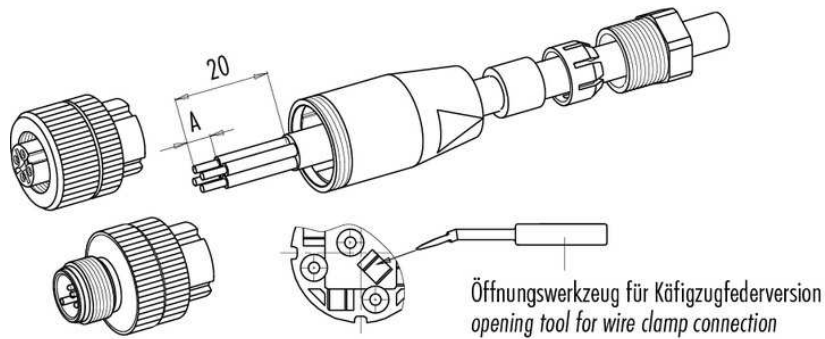

Technische Daten	Technical data	Caractéristiques techniques	+20°C, 24 V DC
Komponente	Component	Composants	Steckverbinder / Plug connector / Connecteur
Anschluss sensorseitig	Sensor-side connection	Raccordement côté détecteur	Stecker, M12 x 1, 5-polig / Connector, M12 x 1, 5-pin / Connecteur, M12 x 1, 5 pôles
Anschluss steuerungsseitig	Control-side connection	Raccordement côté commande	Selbstkonfektionierbar, Anschlussklemmen / Field-wireable, terminals / À confectionner soi-même, Bornes de raccordement
Für Kabeldurchmesser	For cable diameter	Pour diamètre de câble	4 ... 6 mm
Für Litzenquerschnitt	For strand cross-section	Pour section de toron	0,75 mm ²
Gehäusematerial	Housing material	Matériau du boîtier	Kunststoff / Plastic / Plastique
Schutzart	Protection type	Indice de protection	IP 67

di-soric GmbH & Co. KG
 Steinbeisstraße 6
 DE-73660 Urbach
 Germany
 Tel: +49 (0) 7181/9879-0
 info@di-soric.de · www.di-soric.com

技术数据	+20°C, 24 V DC
组件	插接件
传感器侧连接	插头, M12 x 1, 5 针
控制器侧连接	可自装配, 连接端子
对于电缆直径	4 ... 6 mm
用于绞合线截面	0,75 mm ²
外壳材料	塑料
防护等级	IP 67

版本 21.09.17, 保留变更权

安全提示

一般安全提示
 警告！没有符合 2006/42/EU 和 EN 61496-1 /-2 标准的安全结构件！不得用于人身安全保护！不遵守规定会导致死亡或重伤危险！仅按规定使用！

	Schraubklemmversion screw connection	Lötversion solder version	Käfigzugfederverision wire clamp connection
Maß A/mm measure A/mm	5	3,5	7