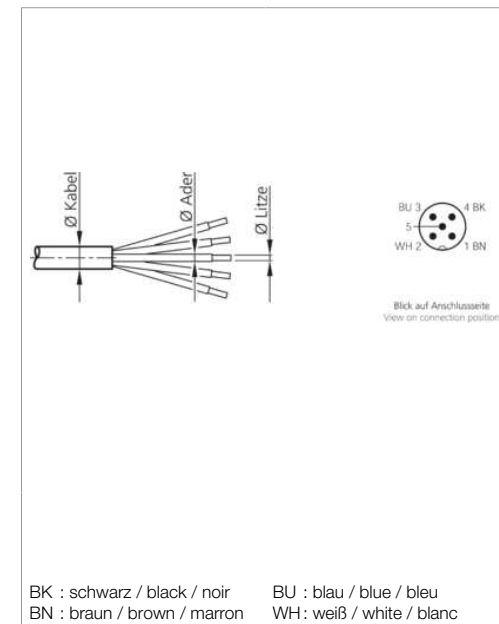

BS-Z-12/5

Steckverbinder
Plug connector
Connecteur

di-soric GmbH & Co. KG
Steinbeisstraße 6
DE-73660 Urbach
Germany
Tel: +49 (0) 7181/9879-0
info@di-soric.de · www.di-soric.com

BK : schwarz / black / noir   BU : blau / blue / bleu
BN : braun / brown / marron   WH : weiß / white / blanc

Technische Daten	Technical data	Caractéristiques techniques	+20°C, 24 V DC
Komponente	Component	Composants	Steckverbinder / Plug connector / Connecteur
Anschluss sensorseitig	Sensor-side connection	Raccordement côté détecteur	Stecker, M12 x 1, 5-polig / Connector, M12 x 1, 5-pin / Connecteur, M12 x 1, 5 pôles
Anschluss steuerungsseitig	Control-side connection	Raccordement côté commande	Selbstkonfektionierbar, Anschlussklemmen / Field-wireable, terminals / À confectionner soi-même, Bornes de raccordement
Für Kabeldurchmesser	For cable diameter	Pour diamètre de câble	4 ... 6 mm
Für Litzenquerschnitt	For strand cross-section	Pour section de toron	0,75 mm²
Gehäusematerial	Housing material	Matériau du boîtier	Kunststoff / Plastic / Plastique
Schutzart	Protection type	Indice de protection	IP 67

Stand 17.09.21, Änderungen vorbehalten
As of 09/17/21, subject to change
État 17.09.21, sous réserve de modifications

Sicherheitshinweise	Safety instructions	Consignes de sécurité
Allgemeiner Sicherheitshinweis WARNUNG! Kein Sicherheitsbauteil gemäß 2006/42/EG und EN 61496-1/-2! Darf nicht zum Personenschutz eingesetzt werden! Nichtbeachtung kann zu Tod oder schwersten Verletzungen führen! Nur bestimmungsgemäß verwenden!	General safety notice WARNING! Not a safety component pursuant to 2006/42/EG and EN 61496-1/-2! May not be used for personal protection! Non-compliance can lead to death or serious injuries! Only use as directed!	Consigne de sécurité générale AVERTISSEMENT ! Ce produit n'est pas un composant de sécurité au sens des réglementations 2006/42/CE et NF EN 61496-1/-2 ! Ne pas l'utiliser pour la protection des personnes ! Le non-respect de cette consigne peut entraîner la mort ou des blessures graves ! N'utiliser le produit que selon son utilisation conforme !