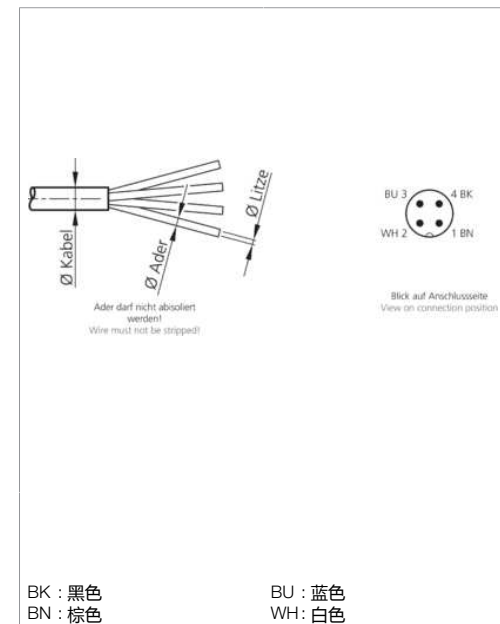

Technische Daten	Technical data	Caractéristiques techniques	+20°C, 24 V DC
Anschluss sensorseitig	Sensor-side connection	Raccordement côté détecteur	Stecker, M8 x 1, 4-polig / Connector, M8 x 1, 4-pin / Connecteur, M8 x 1, 4 pôles
Anschluss steuerungsseitig	Control-side connection	Raccordement côté commande	Selbstkonfektionierbar, Anschlussklemmen / Field-wireable, terminals / À confectionner soi-même, Bornes de raccordement
Für Kabeldurchmesser	For cable diameter	Pour diamètre de câble	3,5 ... 5 mm
Für Litzenquerschnitt	For strand cross-section	Pour section de toron	0,25 ... 0,34 mm <sup>2</sup>
Gehäusematerial	Housing material	Matériau du boîtier	Kunststoff / Plastic / Plastique
Schutzart	Protection type	Indice de protection	IP 67

# BS-Z-8/4/S

插接件

di-soric GmbH & Co. KG  
 Steinbeisstraße 6  
 DE-73660 Urbach  
 Germany  
 Tel: +49 (0) 7181/9879-0  
 info@di-soric.de · www.di-soric.com

<b>技术数据</b>	<b>+20°C, 24 V DC</b>
传感器侧连接	插头, M8 x 1, 4 针
控制器侧连接	可自装配, 连接端子
对于电缆直径	3,5 ... 5 mm
用于绞合线截面	0,25 ... 0,34 mm <sup>2</sup>
外壳材料	塑料
防护等级	IP 67

版本 21.09.17, 保留变更权

**安全提示**

**一般安全提示**  
 警告！没有符合 2006/42/EU 和 EN 61496-1 /-2 标准的安全结构件！不得用于人身安全保护！不遵守规定会导致死亡或重伤危险！仅按规定使用！

	Schraubklemmversion screw connection	Lötversion solder version	Käfigzugfederversion wire clamp connection
Maß A/mm measure A/mm	<b>5</b>	<b>3,5</b>	<b>7</b>