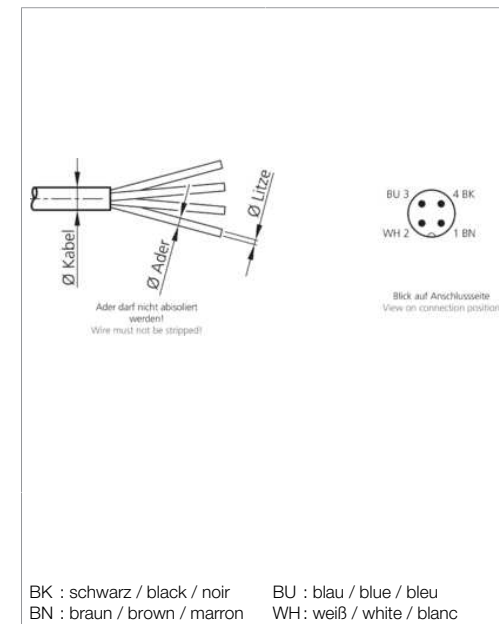

# BS-Z-8/4/S

Steckverbinder  
Plug connector  
Connecteur

di-soric GmbH & Co. KG  
Steinbeisstraße 6  
DE-73660 Urbach  
Germany  
Tel: +49 (0) 7181/9879-0  
info@di-soric.de · www.di-soric.com

BK : schwarz / black / noir    BU : blau / blue / bleu  
BN : braun / brown / marron    WH : weiß / white / blanc

Technische Daten	Technical data	Caractéristiques techniques	+20°C, 24 V DC
Anschluss sensorseitig	Sensor-side connection	Raccordement côté détecteur	Stecker, M8 x 1, 4-polig / Connector, M8 x 1, 4-pin / Connecteur, M8 x 1, 4 pôles
Anschluss steuerungsseitig	Control-side connection	Raccordement côté commande	Selbstkonfektionierbar, Anschlussklemmen / Field-wireable, terminals / À confectionner soi-même, Bornes de raccordement
Für Kabeldurchmesser	For cable diameter	Pour diamètre de câble	3,5 ... 5 mm
Für Litzenquerschnitt	For strand cross-section	Pour section de toron	0,25 ... 0,34 mm <sup>2</sup>
Gehäusematerial	Housing material	Matériau du boîtier	Kunststoff / Plastic / Plastique
Schutzart	Protection type	Indice de protection	IP 67

# BS-Z-8/4/S

插接件

di-soric GmbH & Co. KG  
 Steinbeisstraße 6  
 DE-73660 Urbach  
 Germany  
 Tel: +49 (0) 7181/9879-0  
 info@di-soric.de · www.di-soric.com

<b>技术数据</b>	<b>+20°C, 24 V DC</b>
传感器侧连接	插头, M8 x 1, 4 针
控制器侧连接	可自装配, 连接端子
对于电缆直径	3,5 ... 5 mm
用于绞合线截面	0,25 ... 0,34 mm <sup>2</sup>
外壳材料	塑料
防护等级	IP 67