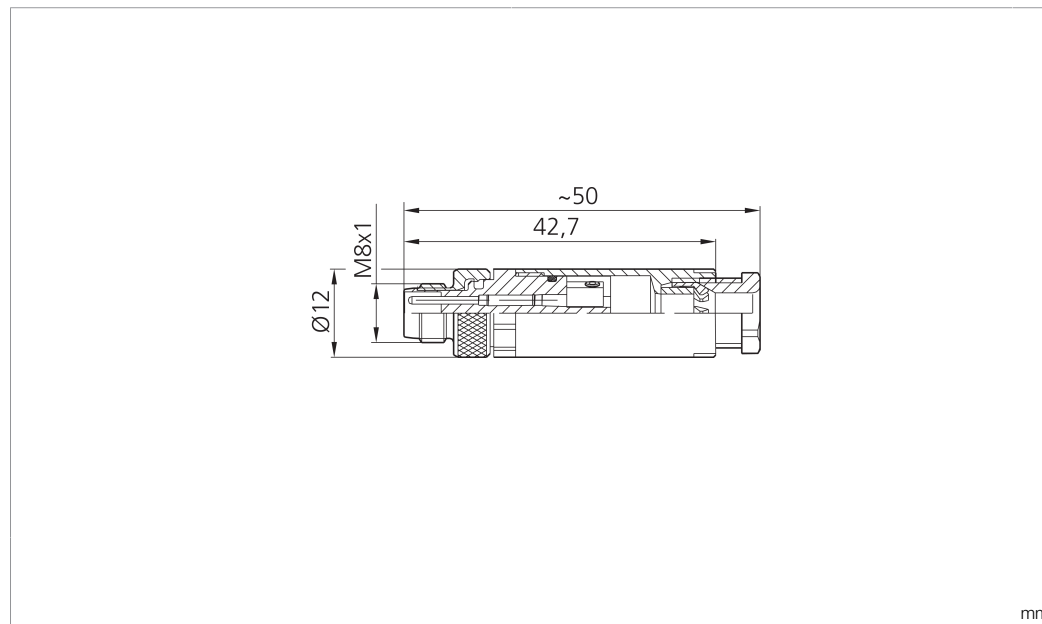

Technische Daten	Technical data	Caractéristiques techniques	+20°C, 24 V DC
Anschluss sensorseitig	Sensor-side connection	Raccordement côté détecteur	Stecker, M8 x 1, 4-polig / Connector, M8 x 1, 4-pin / Connecteur, M8 x 1, 4 pôles
Anschluss steuerungsseitig	Control-side connection	Raccordement côté commande	Selbstkonfektionierbar, Anschlussklemmen / Field-wireable, terminals / À confectionner soi-même, Bornes de raccordement
Für Kabeldurchmesser	For cable diameter	Pour diamètre de câble	3,5 ... 5 mm
Für Litzenquerschnitt	For strand cross-section	Pour section de toron	0,25 ... 0,34 mm <sup>2</sup>
Gehäusematerial	Housing material	Matériau du boîtier	Kunststoff / Plastic / Plastique
Schutzart	Protection type	Indice de protection	IP 67

# BS-Z-8/4/S

插接件

di-soric GmbH & Co. KG  
 Steinbeisstraße 6  
 DE-73660 Urbach  
 Germany  
 Tel: +49 (0) 7181/9879-0  
 info@di-soric.de · www.di-soric.com

<b>技术数据</b>	<b>+20°C, 24 V DC</b>
传感器侧连接	插头, M8 x 1, 4 针
控制器侧连接	可自装配, 连接端子
对于电缆直径	3,5 ... 5 mm
用于绞合线截面	0,25 ... 0,34 mm <sup>2</sup>
外壳材料	塑料
防护等级	IP 67