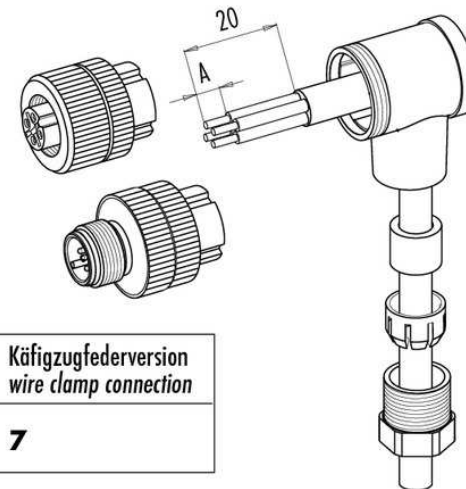

Technische Daten	Technical data	Caractéristiques techniques	+20°C, 24 V DC
Anschluss sensorseitig	Sensor-side connection	Raccordement côté détecteur	Stecker, M8 x 1, 4-polig / Connector, M8 x 1, 4-pin / Connecteur, M8 x 1, 4 pôles
Anschluss steuerungsseitig	Control-side connection	Raccordement côté commande	Selbstkonfektionierbar, Anschlussklemmen / Field-wireable, terminals / À confectionner soi-même, Bornes de raccordement
Für Kabeldurchmesser	For cable diameter	Pour diamètre de câble	3,5 ... 5 mm
Für Litzenquerschnitt	For strand cross-section	Pour section de toron	0,25 ... 0,34 mm <sup>2</sup>
Gehäusematerial	Housing material	Matériau du boîtier	Kunststoff / Plastic / Plastique
Schutzart	Protection type	Indice de protection	IP 67

# BS-Z-8/4/S

插接件

di-soric GmbH & Co. KG  
 Steinbeisstraße 6  
 DE-73660 Urbach  
 Germany  
 Tel: +49 (0) 7181/9879-0  
 info@di-soric.de · www.di-soric.com

<b>技术数据</b>	<b>+20°C, 24 V DC</b>
传感器侧连接	插头, M8 x 1, 4 针
控制器侧连接	可自装配, 连接端子
对于电缆直径	3,5 ... 5 mm
用于绞合线截面	0,25 ... 0,34 mm <sup>2</sup>
外壳材料	塑料
防护等级	IP 67

版本 21.09.17, 保留变更权

**安全提示**

**一般安全提示**  
 警告！没有符合 2006/42/EU 和 EN 61496-1 /-2 标准的安全结构件！不得用于人身安全保护！不遵守规定会导致死亡或重伤危险！仅按规定使用！

	Schraubklemmversion screw connection	Lötversion solder version	Käfigzugfederversion wire clamp connection
Maß A/mm measure A/mm	<b>5</b>	<b>3,5</b>	<b>7</b>