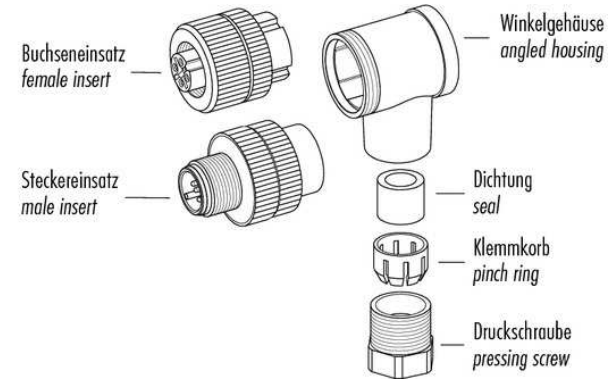

Technische Daten	Technical data	Caractéristiques techniques	+20°C, 24 V DC
Anschluss sensorseitig	Sensor-side connection	Raccordement côté détecteur	Stecker, M8 x 1, 4-polig / Connector, M8 x 1, 4-pin / Connecteur, M8 x 1, 4 pôles
Anschluss steuerungsseitig	Control-side connection	Raccordement côté commande	Selbstkonfektionierbar, Anschlussklemmen / Field-wireable, terminals / À confectionner soi-même, Bornes de raccordement
Für Kabeldurchmesser	For cable diameter	Pour diamètre de câble	3,5 ... 5 mm
Für Litzenquerschnitt	For strand cross-section	Pour section de toron	0,25 ... 0,34 mm <sup>2</sup>
Gehäusematerial	Housing material	Matériau du boîtier	Kunststoff / Plastic / Plastique
Schutzart	Protection type	Indice de protection	IP 67

# BS-Z-8/4/S

插接件

di-soric GmbH & Co. KG  
 Steinbeisstraße 6  
 DE-73660 Urbach  
 Germany  
 Tel: +49 (0) 7181/9879-0  
 info@di-soric.de · www.di-soric.com

<b>技术数据</b>	<b>+20°C, 24 V DC</b>
传感器侧连接	插头, M8 x 1, 4 针
控制器侧连接	可自装配, 连接端子
对于电缆直径	3,5 ... 5 mm
用于绞合线截面	0,25 ... 0,34 mm <sup>2</sup>
外壳材料	塑料
防护等级	IP 67

版本 21.09.17, 保留变更权

**安全提示**

**一般安全提示**  
 警告！没有符合 2006/42/EU 和 EN 61496-1 /-2 标准的安全结构件！不得用于人身安全保护！不遵守规定会导致死亡或重伤危险！仅按规定使用！

	Schraubklemmversion screw connection	Lötversion solder version	Käfigzugfederversion wire clamp connection
Maß A/mm measure A/mm	<b>5</b>	<b>3,5</b>	<b>7</b>