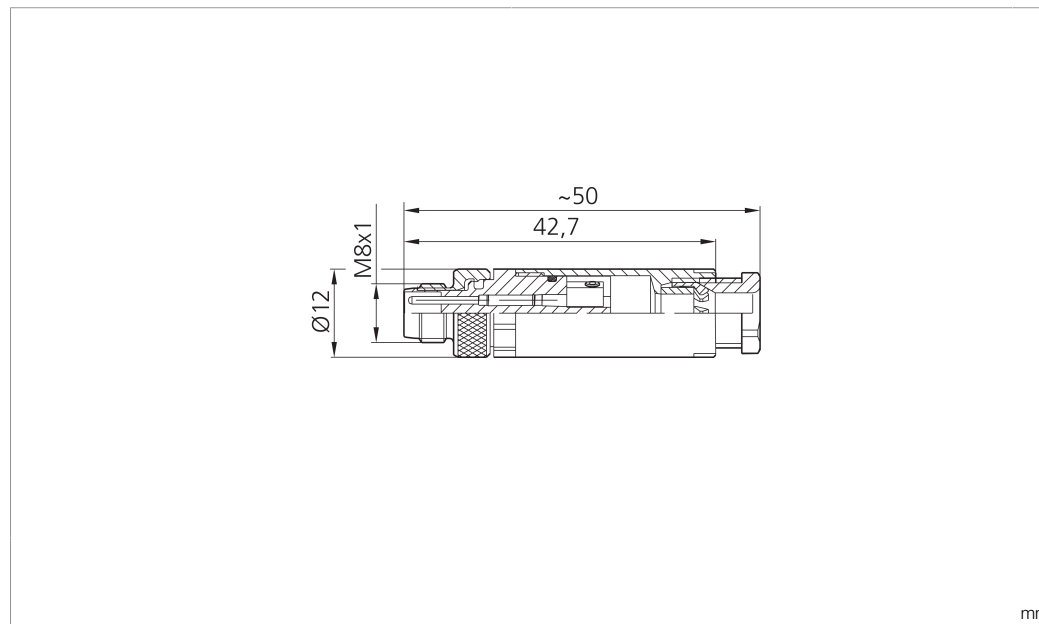

BS-Z-8/4/S

Steckverbinder
Plug connector
Connecteur

di-soric GmbH & Co. KG
Steinbeisstraße 6
DE-73660 Urbach
Germany
Tel: +49 (0) 7181/9879-0
info@di-soric.de · www.di-soric.com

BK : schwarz / black / noir   BU : blau / blue / bleu
BN : braun / brown / marron   WH : weiß / white / blanc

Technische Daten	Technical data	Caractéristiques techniques	+20°C, 24 V DC
Anschluss sensorseitig	Sensor-side connection	Raccordement côté détecteur	Stecker, M8 x 1, 4-polig / Connector, M8 x 1, 4-pin / Connecteur, M8 x 1, 4 pôles
Anschluss steuerungsseitig	Control-side connection	Raccordement côté commande	Selbstkonfektionierbar, Anschlussklemmen / Field-wireable, terminals / À confectionner soi-même, Bornes de raccordement
Für Kabeldurchmesser	For cable diameter	Pour diamètre de câble	3,5 ... 5 mm
Für Litzenquerschnitt	For strand cross-section	Pour section de toron	0,25 ... 0,34 mm²
Gehäusematerial	Housing material	Matériau du boîtier	Kunststoff / Plastic / Plastique
Schutzart	Protection type	Indice de protection	IP 67

Stand 17.09.21, Änderungen vorbehalten
As of 09/17/21, subject to change
État 17.09.21, sous réserve de modifications

Sicherheitshinweise	Safety instructions	Consignes de sécurité
Allgemeiner Sicherheitshinweis WARNUNG! Kein Sicherheitsbauteil gemäß 2006/42/EG und EN 61496-1 /-2! Darf nicht zum Personenschutz eingesetzt werden! Nichtbeachtung kann zu Tod oder schwersten Verletzungen führen! Nur bestimmungsgemäß verwenden!	General safety notice WARNING! Not a safety component pursuant to 2006/42/EG and EN 61496-1/-2! May not be used for personal protection! Non-compliance can lead to death or serious injuries! Only use as directed!	Consigne de sécurité générale AVERTISSEMENT ! Ce produit n'est pas un composant de sécurité au sens des réglementations 2006/42/CE et NF EN 61496-1/-2 ! Ne pas l'utiliser pour la protection des personnes ! Le non-respect de cette consigne peut entraîner la mort ou des blessures graves ! N'utiliser le produit que selon son utilisation conforme !