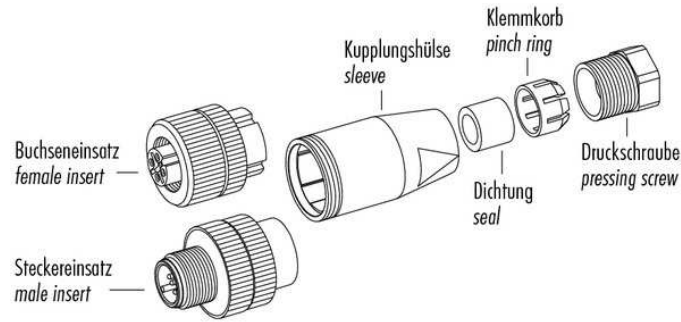

Technische Daten	Technical data	Caractéristiques techniques	+20°C, 24 V DC
Anschluss sensorseitig	Sensor-side connection	Raccordement côté détecteur	Stecker, M8 x 1, 4-polig / Connector, M8 x 1, 4-pin / Connecteur, M8 x 1, 4 pôles
Anschluss steuerungsseitig	Control-side connection	Raccordement côté commande	Selbstkonfektionierbar, Anschlussklemmen / Field-wireable, terminals / À confectionner soi-même, Bornes de raccordement
Für Kabeldurchmesser	For cable diameter	Pour diamètre de câble	3,5 ... 5 mm
Für Litzenquerschnitt	For strand cross-section	Pour section de toron	0,25 ... 0,34 mm <sup>2</sup>
Gehäusematerial	Housing material	Matériau du boîtier	Kunststoff / Plastic / Plastique
Schutzart	Protection type	Indice de protection	IP 67

# BS-Z-8/4/S

插接件

di-soric GmbH & Co. KG  
 Steinbeisstraße 6  
 DE-73660 Urbach  
 Germany  
 Tel: +49 (0) 7181/9879-0  
 info@di-soric.de · www.di-soric.com

<b>技术数据</b>	<b>+20°C, 24 V DC</b>
传感器侧连接	插头, M8 x 1, 4 针
控制器侧连接	可自装配, 连接端子
对于电缆直径	3,5 ... 5 mm
用于绞合线截面	0,25 ... 0,34 mm <sup>2</sup>
外壳材料	塑料
防护等级	IP 67

版本 21.09.17, 保留变更权

**安全提示**

**一般安全提示**  
 警告！没有符合 2006/42/EU 和 EN 61496-1 /-2 标准的安全结构件！不得用于人身安全保护！不遵守规定会导致死亡或重伤危险！仅按规定使用！

	Schraubklemmversion screw connection	Lötversion solder version	Käfigzugfederversion wire clamp connection
Maß A/mm measure A/mm	<b>5</b>	<b>3,5</b>	<b>7</b>