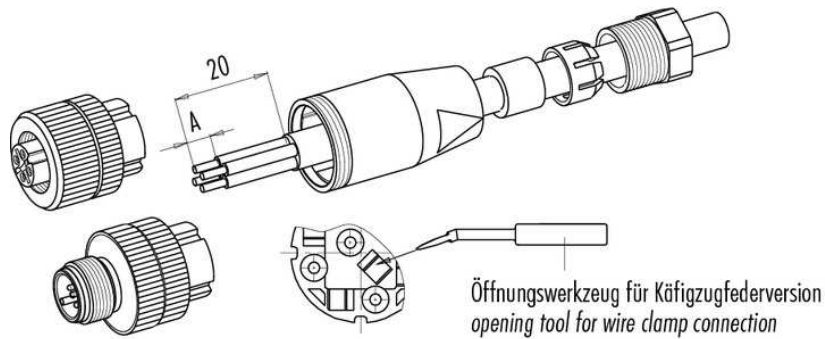

Technische Daten	Technical data	Caractéristiques techniques	+20°C, 24 V DC
Anschluss sensorseitig	Sensor-side connection	Raccordement côté détecteur	Stecker, M8 x 1, 4-polig / Connector, M8 x 1, 4-pin / Connecteur, M8 x 1, 4 pôles
Anschluss steuerungsseitig	Control-side connection	Raccordement côté commande	Selbstkonfektionierbar, Anschlussklemmen / Field-wireable, terminals / À confectionner soi-même, Bornes de raccordement
Für Kabeldurchmesser	For cable diameter	Pour diamètre de câble	3,5 ... 5 mm
Für Litzenquerschnitt	For strand cross-section	Pour section de toron	0,25 ... 0,34 mm <sup>2</sup>
Gehäusematerial	Housing material	Matériau du boîtier	Kunststoff / Plastic / Plastique
Schutzart	Protection type	Indice de protection	IP 67

# BS-Z-8/4/S

插接件

di-soric GmbH & Co. KG  
 Steinbeisstraße 6  
 DE-73660 Urbach  
 Germany  
 Tel: +49 (0) 7181/9879-0  
 info@di-soric.de · www.di-soric.com

<b>技术数据</b>	<b>+20°C, 24 V DC</b>
传感器侧连接	插头, M8 x 1, 4 针
控制器侧连接	可自装配, 连接端子
对于电缆直径	3,5 ... 5 mm
用于绞合线截面	0,25 ... 0,34 mm <sup>2</sup>
外壳材料	塑料
防护等级	IP 67

版本 21.09.17, 保留变更权

**安全提示**

**一般安全提示**  
 警告！没有符合 2006/42/EU 和 EN 61496-1 /-2 标准的安全结构件！不得用于人身安全保护！不遵守规定会导致死亡或重伤危险！仅按规定使用！

	Schraubklemmversion screw connection	Lötversion solder version	Käfigzugfederversion wire clamp connection
Maß A/mm measure A/mm	<b>5</b>	<b>3,5</b>	<b>7</b>