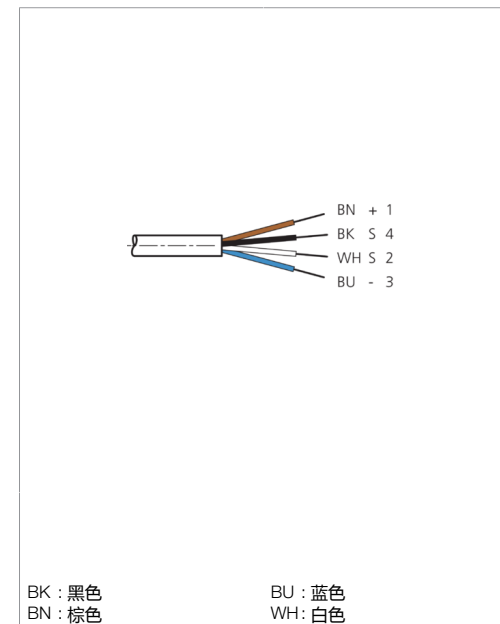

BK : 黑色
BN : 棕色

BU : 蓝色
WH : 白色

技术数据	+20°C, 24 V DC
型式	直型 / 裸露的电缆端部
电缆长度	10.000 mm
工作电压	< 60 V AC/DC
特点	金属螺母
材料	电缆, 插头, PUR, PUR
工作环境温度	-5 ... +80 °C
防护等级	IP 67
连接	插口, M8, 4 针

安全提示

一般安全提示
警告！没有符合 2006/42/EU 和 EN 61496-1 /-2 标准的安全结构件！不得用于人身安全保护！不遵守规定会导致死亡或重伤危险！仅按规定使用！