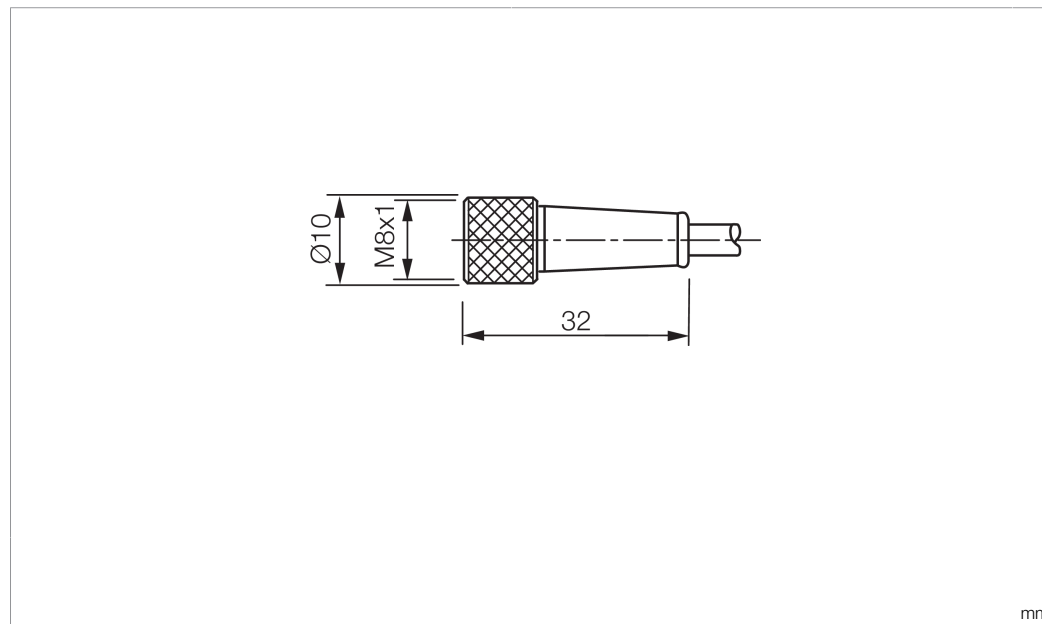

BK : 黑色
BN : 棕色

BU : 蓝色
WH : 白色

技术数据	+20°C, 24 V DC
型式	直型 / 裸露的电缆端部
电缆长度	10.000 mm
工作电压	< 60 V AC/DC
特点	金属螺母
材料	电缆, 插头, PUR, PUR
工作环境温度	-5 ... +80 °C
防护等级	IP 67
连接	插口, M8, 4 针

安全提示

一般安全提示
警告！没有符合 2006/42/EU 和 EN 61496-1 /-2 标准的安全结构件！不得用于人身安全保护！不遵守规定会导致死亡或重伤危险！仅按规定使用！