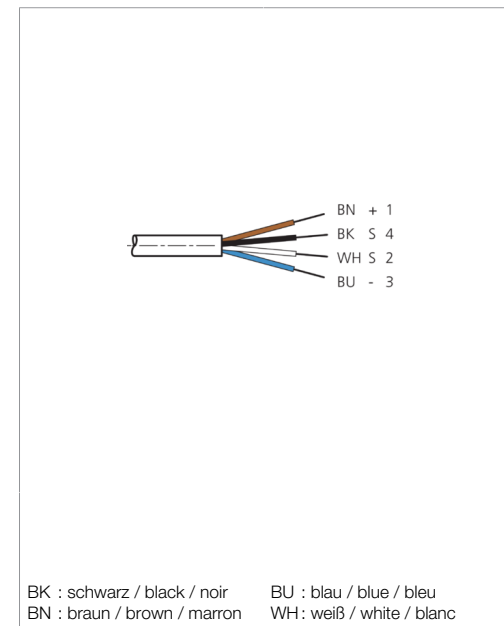

Stand 15.09.21, Änderungen vorbehalten
 As of 09/15/21, subject to change
 État 15.09.21, sous réserve de modifications

BK : schwarz / black / noir BU : blau / blue / bleu
 BN : braun / brown / marron WH : weiß / white / blanc

Technische Daten	Technical data	Caractéristiques techniques	+20°C, 24 V DC
Bauform	Design	Conception	gerade / offenes Kabelende / Straight / open cable end / Extrémité de câble droite/ouverte
Kabellänge	Cable length	Longueur de câble	10.000 mm
Betriebsspannung	Service voltage	Tension de service	< 60 V AC/DC
Besonderheiten	Characteristics	Particularités	Metallmutter / Metal nut / Écrou métallique
Material	Material	Matériau	Kabel, Stecker, PUR, PUR / Cable, Connector, Polyurethane, Polyurethane / Câble, Connecteur, PUR, PUR
Umgebungstemperatur Betrieb	Ambient temperature during operation	Température ambiante de fonctionnement	-5 ... +80 °C
Schutzart	Protection type	Indice de protection	IP 67
Anschluss	Connection	Raccordement	Buchse, M8, 4-polig / Socket, M8, 4-pin / Connecteur femelle, M8, 4 pôles

技术数据	+20°C, 24 V DC
型式	直型 / 裸露的电缆端部
电缆长度	10.000 mm
工作电压	< 60 V AC/DC
特点	金属螺母
材料	电缆, 插头, PUR, PUR
工作环境温度	-5 ... +80 °C
防护等级	IP 67
连接	插口, M8, 4 针

安全提示

一般安全提示
 警告！没有符合 2006/42/EU 和 EN 61496-1 /-2 标准的安全结构件！不得用于人身安全保护！不遵守规定会导致死亡或重伤危险！仅按规定使用！