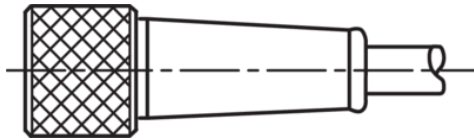

TKHM-Z-10/4

Anschlusskabel
Connection cable
Câble de raccordement

di-soric GmbH & Co. KG
Steinbeisstraße 6
DE-73660 Urbach
Germany
Tel: +49 (0) 7181/9879-0
info@di-soric.de · www.di-soric.com

201723

Stand 15.09.21, Änderungen vorbehalten
As of 09/15/21, subject to change
État 15.09.21, sous réserve de modifications