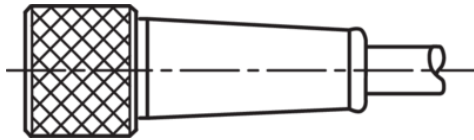

TKHM-Z-10/4

连接电缆

di-soric GmbH & Co. KG
Steinbeisstraße 6
DE-73660 Urbach
Germany
Tel: +49 (0) 7181/9879-0
info@di-soric.de · www.di-soric.com

201723

版本 21.09.15, 保留变更权