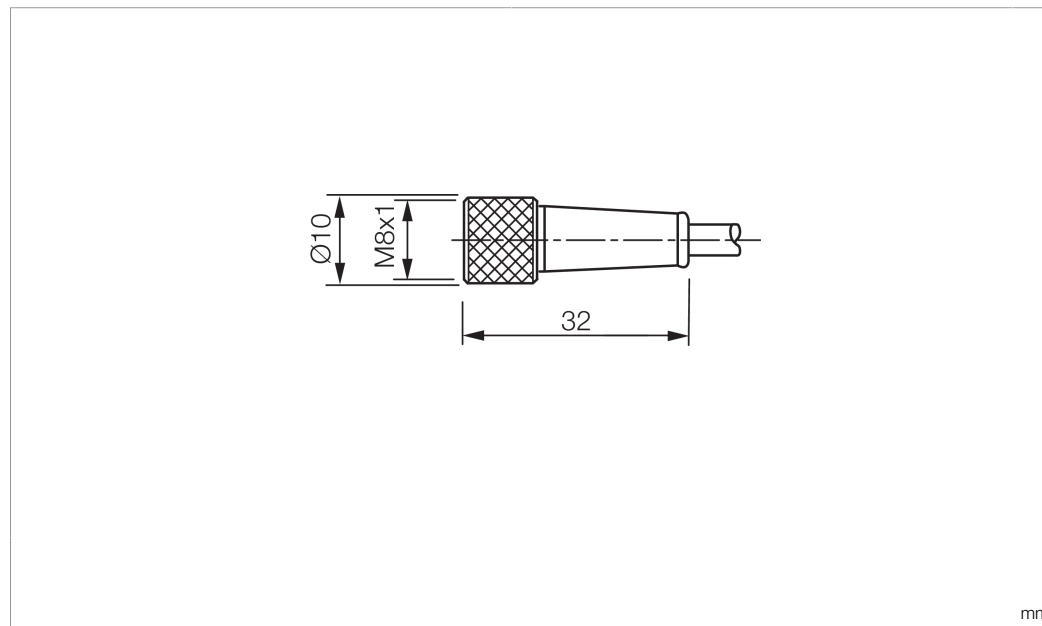

BK : schwarz / black / noir   BU : blau / blue / bleu
BN : braun / brown / marron   WH : weiß / white / blanc

Technische Daten	Technical data	Caractéristiques techniques	+20°C, 24 V DC
Bauform	Design	Conception	gerade / offenes Kabelende / Straight / open cable end / Extrémité de câble droite/ouverte
Kabellänge	Cable length	Longueur de câble	10.000 mm
Betriebsspannung	Service voltage	Tension de service	< 60 V AC/DC
Besonderheiten	Characteristics	Particularités	Metallmutter / Metal nut / Écrou métallique
Material	Material	Matériau	Kabel, Stecker, PUR, PUR / Cable, Connector, Polyurethane, Polyurethane / Câble, Connecteur, PUR, PUR
Umgebungstemperatur Betrieb	Ambient temperature during operation	Température ambiante de fonctionnement	-5 ... +80 °C
Schutzart	Protection type	Indice de protection	IP 67
Anschluss	Connection	Raccordement	Buchse, M8, 4-polig / Socket, M8, 4-pin / Connecteur femelle, M8, 4 pôles

Sicherheitshinweise	Safety instructions	Consignes de sécurité
Allgemeiner Sicherheitshinweis WARNUNG! Kein Sicherheitsbauteil gemäß 2006/42/EG und EN 61496-1 /-2! Darf nicht zum Personenschutz eingesetzt werden! Nichtbeachtung kann zu Tod oder schwersten Verletzungen führen! Nur bestimmungsgemäß verwenden!	General safety notice WARNING! Not a safety component pursuant to 2006/42/EG and EN 61496-1/-2! May not be used for personal protection! Non-compliance can lead to death or serious injuries! Only use as directed!	Consigne de sécurité générale AVERTISSEMENT ! Ce produit n'est pas un composant de sécurité au sens des réglementations 2006/42/CE et NF EN 61496-1/-2 ! Ne pas l'utiliser pour la protection des personnes ! Le non-respect de cette consigne peut entraîner la mort ou des blessures graves ! N'utiliser le produit que selon son utilisation conforme !