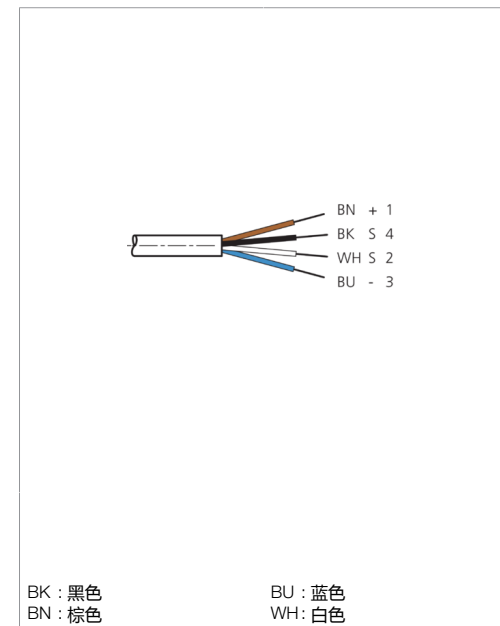

Stand 15.09.21, Änderungen vorbehalten
 As of 09/15/21, subject to change
 État 15.09.21, sous réserve de modifications

| Technische Daten | Technical data | Caractéristiques techniques | +20°C, 24 V DC |
|-----------------------------|--------------------------------------|--|--|
| Bauform | Design | Conception | gewinkelt / offenes Kabelende / Angled / open cable end / Extrémité de câble angulaire/ouverte |
| Kabellänge | Cable length | Longueur de câble | 5.000 mm |
| Betriebsspannung | Service voltage | Tension de service | < 250 V AC/DC |
| Besonderheiten | Characteristics | Particularités | Metallmutter / Metal nut / Écrou métallique |
| Material | Material | Matériau | Kabel, Stecker, PVC, PVC / Cable, Connector, PVC, PVC / Câble, Connecteur, PVC, PVC |
| Umgebungstemperatur Betrieb | Ambient temperature during operation | Température ambiante de fonctionnement | -5 ... +80 °C |
| Schutzart | Protection type | Indice de protection | IP 67 |
| Anschluss | Connection | Raccordement | Buchse, M12, 4-polig / Socket, M12, 4-pin / Connecteur femelle, M12, 4 pôles |

VKPM-W-5/4

连接电缆

di-soric GmbH & Co. KG
 Steinbeisstraße 6
 DE-73660 Urbach
 Germany
 Tel: +49 (0) 7181/9879-0
 info@di-soric.de · www.di-soric.com

203535

版本 21.09.15, 保留变更权

技术数据

| | |
|--------|------------------|
| 型式 | +20°C, 24 V DC |
| 电缆长度 | 弯型 / 裸露的电缆端部 |
| 工作电压 | 5.000 mm |
| 特点 | < 250 V AC/DC |
| 材料 | 金属螺母 |
| 工作环境温度 | 电缆, 插头, PVC, PVC |
| 防护等级 | -5 ... +80 °C |
| 连接 | IP 67 |
| | 插口, M12, 4 针 |