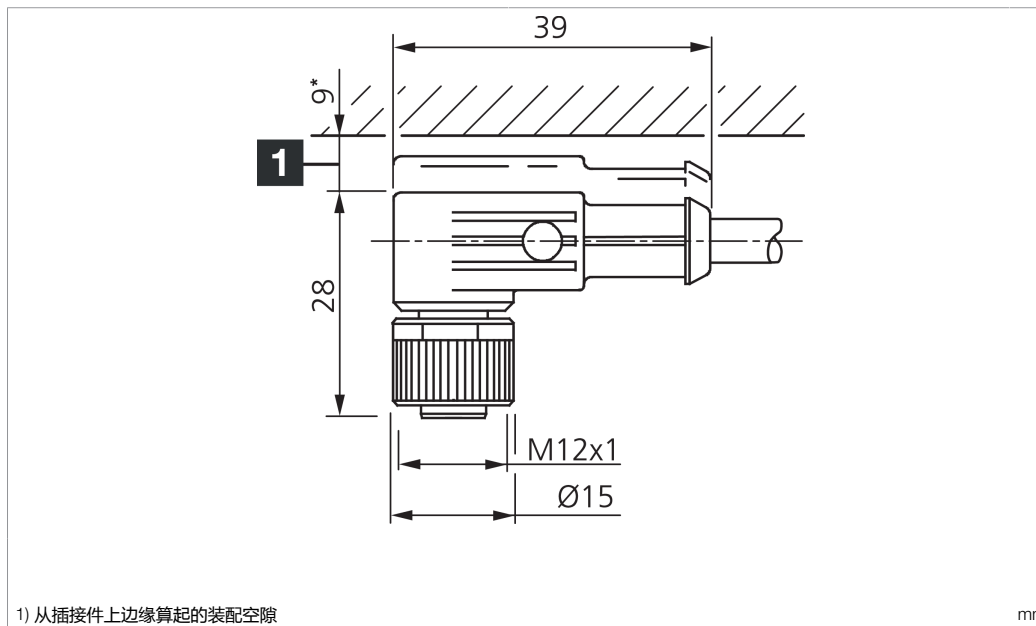

Stand 15.09.21, Änderungen vorbehalten
 As of 09/15/21, subject to change
 État 15.09.21, sous réserve de modifications

| Technische Daten | Technical data | Caractéristiques techniques | +20°C, 24 V DC |
|-----------------------------|--------------------------------------|--|--|
| Bauform | Design | Conception | gewinkelt / offenes Kabelende / Angled / open cable end / Extrémité de câble angulaire/ouverte |
| Kabellänge | Cable length | Longueur de câble | 5.000 mm |
| Betriebsspannung | Service voltage | Tension de service | < 250 V AC/DC |
| Besonderheiten | Characteristics | Particularités | Metallmutter / Metal nut / Écrou métallique |
| Material | Material | Matériau | Kabel, Stecker, PVC, PVC / Cable, Connector, PVC, PVC / Câble, Connecteur, PVC, PVC |
| Umgebungstemperatur Betrieb | Ambient temperature during operation | Température ambiante de fonctionnement | -5 ... +80 °C |
| Schutzart | Protection type | Indice de protection | IP 67 |
| Anschluss | Connection | Raccordement | Buchse, M12, 4-polig / Socket, M12, 4-pin / Connecteur femelle, M12, 4 pôles |

VKPM-W-5/4

连接电缆

di-soric GmbH & Co. KG
 Steinbeisstraße 6
 DE-73660 Urbach
 Germany
 Tel: +49 (0) 7181/9879-0
 info@di-soric.de · www.di-soric.com

203535

版本 21.09.15, 保留变更权

技术数据

| | |
|--------|------------------|
| 型式 | +20°C, 24 V DC |
| 电缆长度 | 弯型 / 裸露的电缆端部 |
| 工作电压 | 5.000 mm |
| 特点 | < 250 V AC/DC |
| 材料 | 金属螺母 |
| 工作环境温度 | 电缆, 插头, PVC, PVC |
| 防护等级 | -5 ... +80 °C |
| 连接 | IP 67 |
| | 插口, M12, 4 针 |