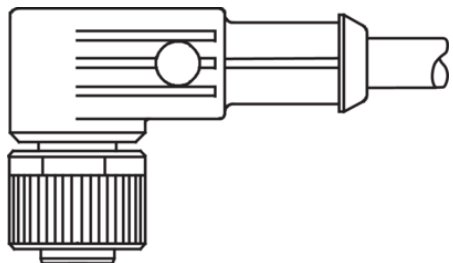

VKPM-W-5/4

Anschlusskabel
Connection cable
Câble de raccordement

di-soric GmbH & Co. KG
Steinbeisstraße 6
DE-73660 Urbach
Germany
Tel: +49 (0) 7181/9879-0
info@di-soric.de · www.di-soric.com

203535