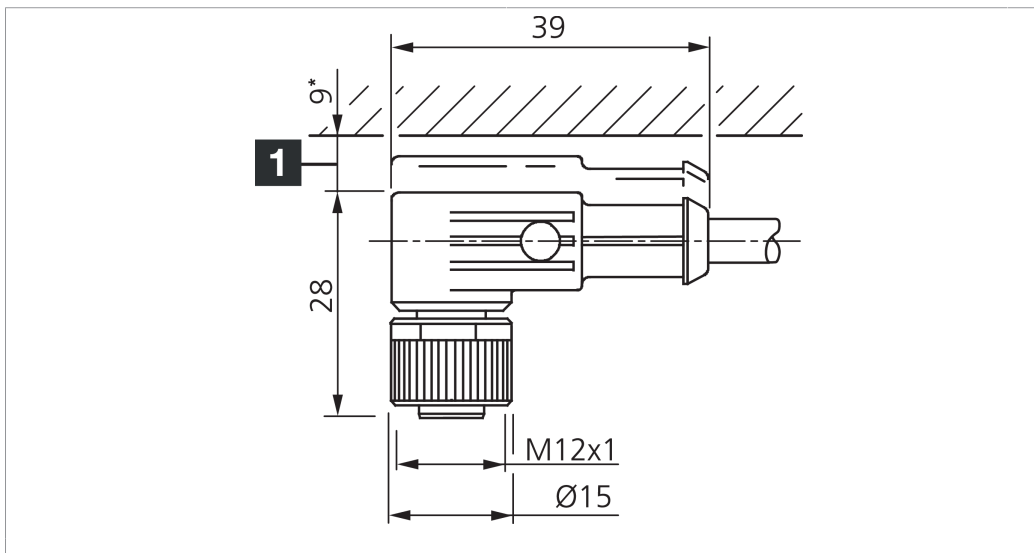

1) Montage-Freiraum ab Oberkante Steckverbinder / Mounting free space from upper edge of plug connector / Espace de montage à partir du bord supérieur du connecteur

mm

BK : schwarz / black / noir BU : blau / blue / bleu
 BN : braun / brown / marron WH : weiß / white / blanc

Stand 15.09.21, Änderungen vorbehalten
 As of 09/15/21, subject to change
 État 15.09.21, sous réserve de modifications

| Technische Daten | Technical data | Caractéristiques techniques | +20°C, 24 V DC |
|-----------------------------|--------------------------------------|--|--|
| Bauform | Design | Conception | gewinkelt / offenes Kabelende / Angled / open cable end / Extrémité de câble angulaire/ouverte |
| Kabellänge | Cable length | Longueur de câble | 5.000 mm |
| Betriebsspannung | Service voltage | Tension de service | < 250 V AC/DC |
| Besonderheiten | Characteristics | Particularités | Metallmutter / Metal nut / Écrou métallique |
| Material | Material | Matériau | Kabel, Stecker, PVC, PVC / Cable, Connector, PVC, PVC / Câble, Connecteur, PVC, PVC |
| Umgebungstemperatur Betrieb | Ambient temperature during operation | Température ambiante de fonctionnement | -5 ... +80 °C |
| Schutzart | Protection type | Indice de protection | IP 67 |
| Anschluss | Connection | Raccordement | Buchse, M12, 4-polig / Socket, M12, 4-pin / Connecteur femelle, M12, 4 pôles |

VKPM-W-5/4

连接电缆

di-soric GmbH & Co. KG
 Steinbeisstraße 6
 DE-73660 Urbach
 Germany
 Tel: +49 (0) 7181/9879-0
 info@di-soric.de · www.di-soric.com

203535

版本 21.09.15, 保留变更权

技术数据

| | |
|--------|------------------|
| 型式 | +20°C, 24 V DC |
| 电缆长度 | 弯型 / 裸露的电缆端部 |
| 工作电压 | 5.000 mm |
| 特点 | < 250 V AC/DC |
| 材料 | 金属螺母 |
| 工作环境温度 | 电缆, 插头, PVC, PVC |
| 防护等级 | -5 ... +80 °C |
| 连接 | IP 67 |
| | 插口, M12, 4 针 |