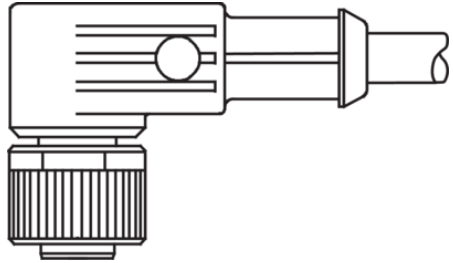

VKPM-W-5/4

连接电缆

di-soric GmbH & Co. KG
Steinbeisstraße 6
DE-73660 Urbach
Germany
Tel: +49 (0) 7181/9879-0
info@di-soric.de · www.di-soric.com

203535

版本 21.09.15, 保留变更权