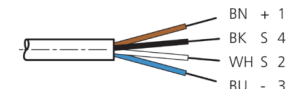

1) Montage-Freiraum ab Oberkante Steckverbinder / Mounting free space from upper edge of plug connector / Espace de montage à partir du bord supérieur du connecteur

mm

BK : schwarz / black / noir BU : blau / blue / bleu
 BN : braun / brown / marron WH : weiß / white / blanc

Stand 15.09.21, Änderungen vorbehalten
 As of 09/15/21, subject to change
 État 15.09.21, sous réserve de modifications

| Technische Daten | Technical data | Caractéristiques techniques | +20°C, 24 V DC |
|-----------------------------|--------------------------------------|--|--|
| Bauform | Design | Conception | gewinkelt / offenes Kabelende / Angled / open cable end / Extrémité de câble angulaire/ouverte |
| Kabellänge | Cable length | Longueur de câble | 5.000 mm |
| Betriebsspannung | Service voltage | Tension de service | < 250 V AC/DC |
| Besonderheiten | Characteristics | Particularités | Metallmutter / Metal nut / Écrou métallique |
| Material | Material | Matériau | Kabel, Stecker, PVC, PVC / Cable, Connector, PVC, PVC / Câble, Connecteur, PVC, PVC |
| Umgebungstemperatur Betrieb | Ambient temperature during operation | Température ambiante de fonctionnement | -5 ... +80 °C |
| Schutzart | Protection type | Indice de protection | IP 67 |
| Anschluss | Connection | Raccordement | Buchse, M12, 4-polig / Socket, M12, 4-pin / Connecteur femelle, M12, 4 pôles |