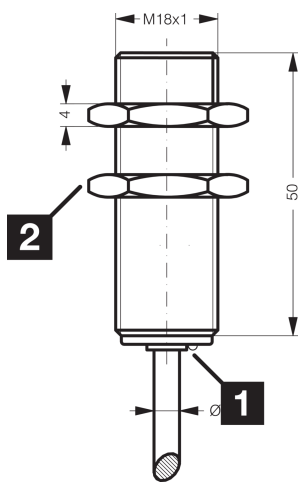

206693

DCC 18 M 08B NSLK

Détecteur de proximité inductif

- Câble hautement flexible
- Amplificateur intégré
- Protection contre les courts-circuits
- Suppression des impulsions d'enclenchement
- LED

1) LED

2) Ouverture de clé 24 mm

BK: noir

BN: marron

BU: bleu

**Fonction**

**Caractéristiques techniques (type)**

**+20°C, 24 V DC**

|  |  |
|--|--|
| Tension de service                     | 10 ... 30 V DC                                     |
| Courant de marche à vide (max.)        | 10 mA  |
| Protection diélectrique                | 500 V  |
| Type de montage                        | Quasi affleurant                                   |
| Filetage                               | M18 x 1  |
| Matériau du boîtier                    | Laiton (CuZn)                                      |
| Matériau                               | PVC (Câble)  |
| Couple de serrage (max.)               | 25 Nm  |
| Classe de protection                   | III, utilisation en très basse tension de sécurité |
| Principe de fonctionnement             | Inductif   |
| Évaluation                             | Numérique  |
| Conception                             | Filetage   |
| Particularités                         | Distance de commutation accrue                     |
| Sortie de commutation                  | npn, 200 mA, NO                                    |
| Chute de tension (max.)                | 2,0 V  |
| Distance de commutation (SN)           | 8 mm   |
| Plaque de mesure standardisée          | 24 x 24 x 1 mm                                     |
| Hystérésis de commutation (max.)       | 10 %   |
| Fréquence de commutation               | 1.000 Hz   |
| Température ambiante de fonctionnement | -25 ... +70 °C                                     |

**206693**

**DCC 18 M 08B NSLK**

**Détecteur de proximité inductif**

**Caractéristiques techniques (type)**

**+20°C, 24 V DC**

Indice de protection

IP 67

Raccordement