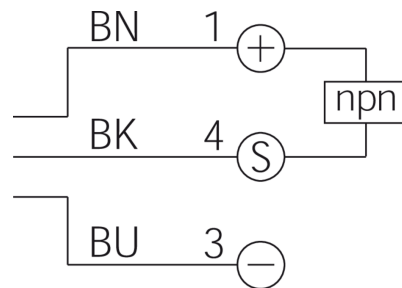

206693

DCC 18 M 08B NSLK

Détecteur de proximité inductif

- Câble hautement flexible
- Amplificateur intégré
- Protection contre les courts-circuits
- Suppression des impulsions d'enclenchement
- LED

1) LED

2) Ouverture de clé 24 mm

BK: noir

BN: marron

BU: bleu

**Fonction**

**Caractéristiques techniques (type)**

**+20°C, 24 V DC**

|  |  |
|--|--|
| Tension de service                     | 10 ... 30 V DC                                     |
| Courant de marche à vide (max.)        | 10 mA  |
| Protection diélectrique                | 500 V  |
| Type de montage                        | Quasi affleurant                                   |
| Filetage                               | M18 x 1  |
| Matériau du boîtier                    | Laiton (CuZn)                                      |
| Matériau                               | PVC (Câble)  |
| Couple de serrage (max.)               | 25 Nm  |
| Classe de protection                   | III, utilisation en très basse tension de sécurité |
| Principe de fonctionnement             | Inductif   |
| Évaluation                             | Numérique  |
| Conception                             | Filetage   |
| Particularités                         | Distance de commutation accrue                     |
| Sortie de commutation                  | npn, 200 mA, NO                                    |
| Chute de tension (max.)                | 2,0 V  |
| Distance de commutation (SN)           | 8 mm   |
| Plaque de mesure standardisée          | 24 x 24 x 1 mm                                     |
| Hystérésis de commutation (max.)       | 10 %   |
| Fréquence de commutation               | 1.000 Hz   |
| Température ambiante de fonctionnement | -25 ... +70 °C                                     |

**206693**

**DCC 18 M 08B NSLK**

**Détecteur de proximité inductif**

**Caractéristiques techniques (type)**

**+20°C, 24 V DC**

Indice de protection

IP 67

Raccordement