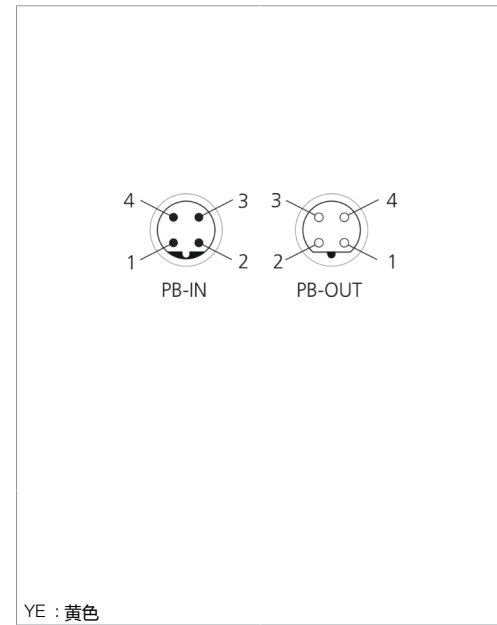

YE : 黄色

技术数据

适合用于

工作电压

防护等级

环境温度

型式

连接 1

连接 2

电缆长度

+20°C, 24 V DC

设备插头 M12, 4 针

< 250 V AC/DC

IP 67 (拧紧力矩为 0.6 Nm 时)

-5 ... +80 °C

直型 / 直型

插头, M12, 4 针

插口, M12

600 mm

安全提示

一般安全提示

警告！没有符合 2006/42/EU 和 EN 61496-1 /-2 标准的安全结构件！不得用于人身安全保护！不遵守规定会导致死亡或重伤危险！仅按规定使用！