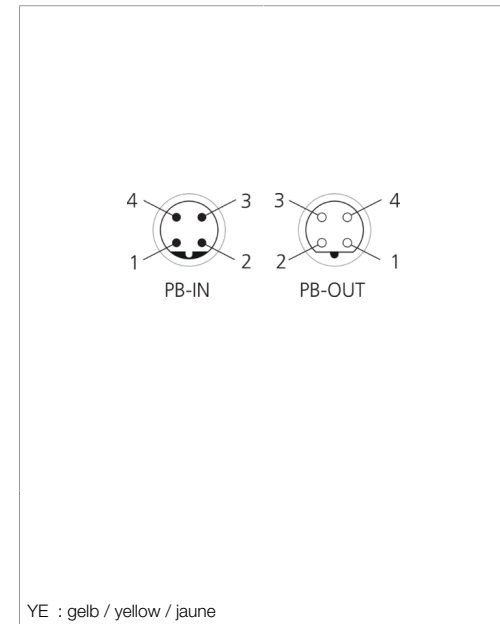

Stand 22.09.21, Änderungen vorbehalten
 As of 09/22/21, subject to change
 État 22.09.21, sous réserve de modifications

mm

YE : gelb / yellow / jaune

Technische Daten	Technical data	Caractéristiques techniques	+20°C, 24 V DC
Geeignet für	To be used for	Convient pour	Gerätestecker M12, 4-polig / Device plug M12, 4-pin / Connecteur M12, 4 pôles
Betriebsspannung	Service voltage	Tension de service	< 250 V AC/DC
Schutzart	Protection type	Indice de protection	IP 67 (bei Anzugsmoment 0,6 Nm) / IP 67 (at tightening torque 0.6 Nm) / IP 67 (À un couple de serrage de 0,6 Nm)
Umgebungstemperatur	Ambient temperature	Température ambiante	-5 ... +80 °C
Bauform	Design	Conception	gerade / gerade / Straight / straight / Droit / Droit
Anschluss 1	Connection 1	Raccordement 1	Stecker, M12, 4-polig / Connector, M12, 4-pin / Connecteur, M12, 4 pôles
Anschluss 2	Connection 2	Raccordement 2	Buchse, M12 / Socket, M12 / Connecteur femelle, M12
Kabellänge	Cable length	Longueur de câble	600 mm