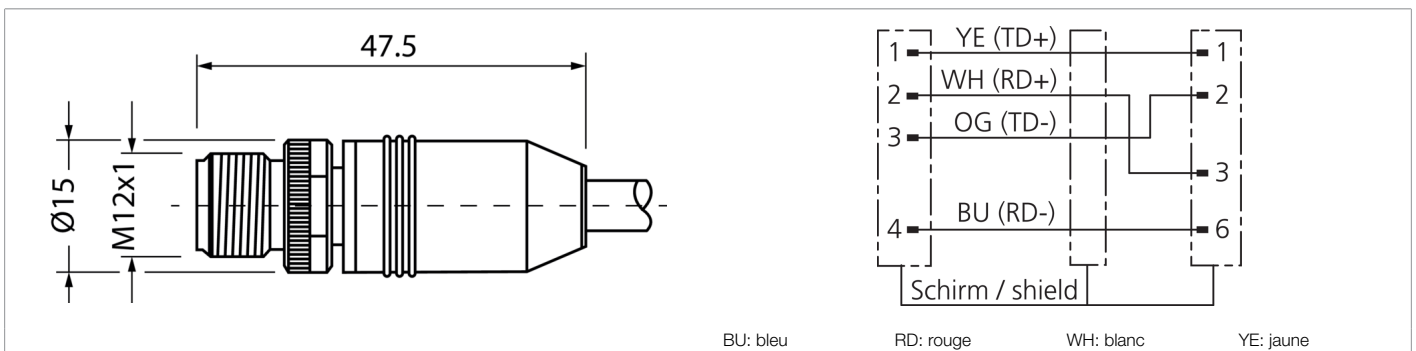

213089
VSHM-Z-15/RJ45-X
Câble de raccordement Ethernet

Caractéristiques techniques (type)		+20°C, 24 V DC
Tension de service		30 V DC
Longueur		15.000 mm
Matériau		PUR (Câble)
Valeurs de chaînes porte-câbles		10 x Ø (Rayon de courbure min.)
Conception		Droit / Droit
Convient aux chaînes porte-câbles		Oui
LED Anzeige		Non
Température ambiante de fonctionnement		-40 ... +80 °C
Indice de protection		IP 20
Raccordement		Connecteur, M12, 8 pôles (Codage X)
Raccordement 2		Connecteur, RJ 45
Plus d'informations/d'accessoires		https://www.di-soric.com/213089