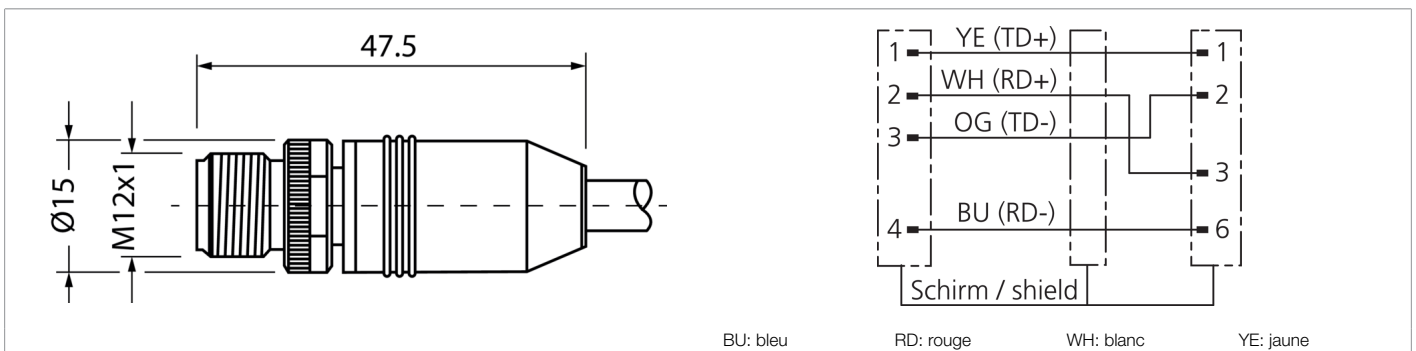

213090
VSHM-Z-20/RJ45-X
Câble de raccordement Ethernet

Caractéristiques techniques (type)		+20°C, 24 V DC
Tension de service		30 V DC
Longueur		20.000 mm
Matériau		PUR (Câble)
Valeurs de chaînes porte-câbles		10 x Ø (Rayon de courbure min.)
Conception		Droit / Droit
Convient aux chaînes porte-câbles		Oui
LED Anzeige		Non
Température ambiante de fonctionnement		-40 ... +80 °C
Indice de protection		IP 20
Raccordement		Connecteur, M12, 8 pôles (Codage X)
Raccordement 2		Connecteur, RJ 45
Plus d'informations/d'accessoires		https://www.di-soric.com/213090