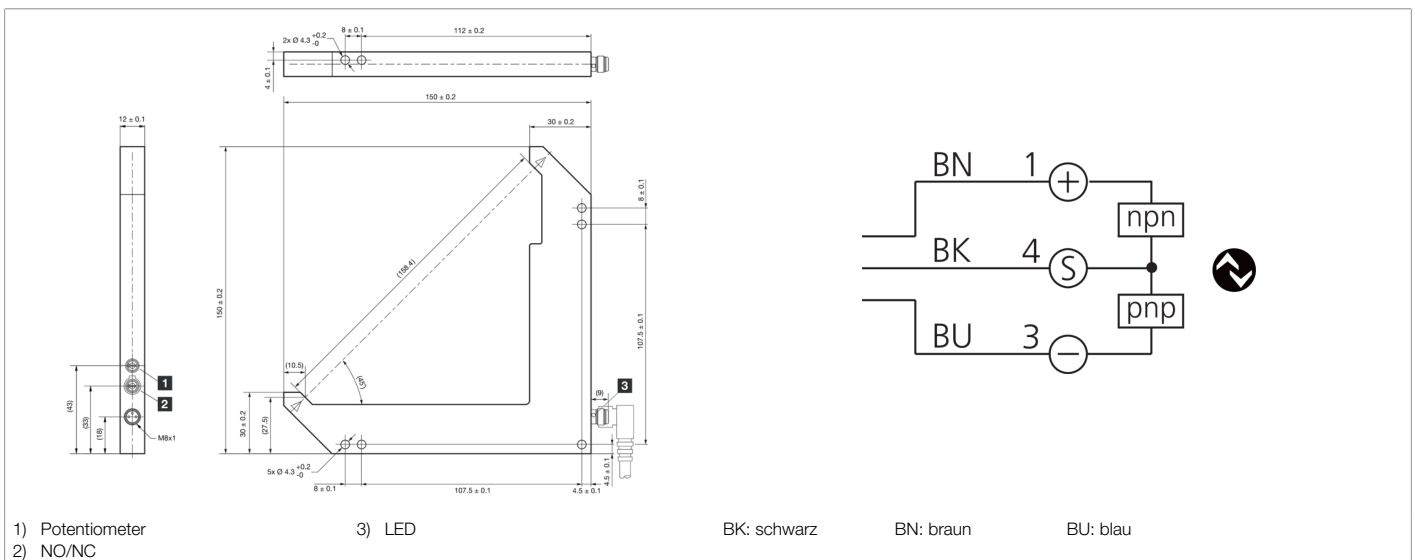

Funktion											

Technische Daten (typ.)	+20°C, 24 V DC
Betriebsspannung	10 ... 30 V DC (Supply Class 2)
Leerlaufstrom (max.)	40 mA
Isolationsspannungsfestigkeit	500 V
Schenkellänge innen	120/120 mm
Gehäuseabmaße	150 x 150 x 12 mm
Gehäusematerial	Zinkdruckguss (pulverbeschichtet)
Material	Mineralglas (Optik)
Schutzklasse	III, Betrieb an Schutzkleinspannung
Funktionsprinzip	Optisch
Auswertung	digital
Bauform	Winkel
Schaltausgang	Gegentakt, 100 mA, NO/NC, umschaltbar
Spannungsfall (max.)	1 V
Schnittstelle	IO-Link (V1.1, COM2 38,4 kBd, Smart Sensor Profile)
Lichtquelle	LED
Farbe	Rot
Wellenlänge	660 nm
Modulation	getaktet
Fremdlichtsicherheit	20 kLx

**210628**  
**OGL 121 G3-T3**  
**Winkellichtschränke**

<b>Technische Daten (typ.)</b>	<b>+20°C, 24 V DC</b>
Reichweite	158 mm (optische Achse)
Auflösung (Werkseinstellung)	0,5 mm (STANDARD)
Reproduzierbarkeit (Werkseinstellung)	0,03 mm (STANDARD)
Auflösung (STANDARD)	0,5 mm
Reproduzierbarkeit (STANDARD)	0,03 mm
Auflösung (HOCHAUFLÖSEND)	0,4 mm
Reproduzierbarkeit (HOCHAUFLÖSEND)	0,03 mm
Auflösung (LEISTUNG)	1,5 mm
Reproduzierbarkeit (LEISTUNG)	0,03 mm
Auflösung (GESCHWINDIGKEIT)	0,5 mm
Reproduzierbarkeit (GESCHWINDIGKEIT)	0,03 mm
Empfindlichkeitseinstellung	Potentiometer
Schaltfrequenz (Werkseinstellung)	5.000 Hz (STANDARD)
Schaltfrequenz (STANDARD)	5.000 Hz
Schaltfrequenz (HOCHAUFLÖSEND)	1.500 Hz
Schaltfrequenz (LEISTUNG)	250 Hz
Schaltfrequenz (GESCHWINDIGKEIT)	8.000 Hz
Schock-/Schwingbeanspruchung	30 g, 10 ... 55 Hz / 0,5 mm
Umgebungstemperatur Betrieb	-25 ... +60 °C
Schutzart	IP 67
Anschluss	Stecker, M8, 3-polig
Anschlusskabel	TK ...
<b>Weitere Informationen / Zubehör</b>	<b><a href="https://www.di-soric.com/210628">https://www.di-soric.com/210628</a></b>